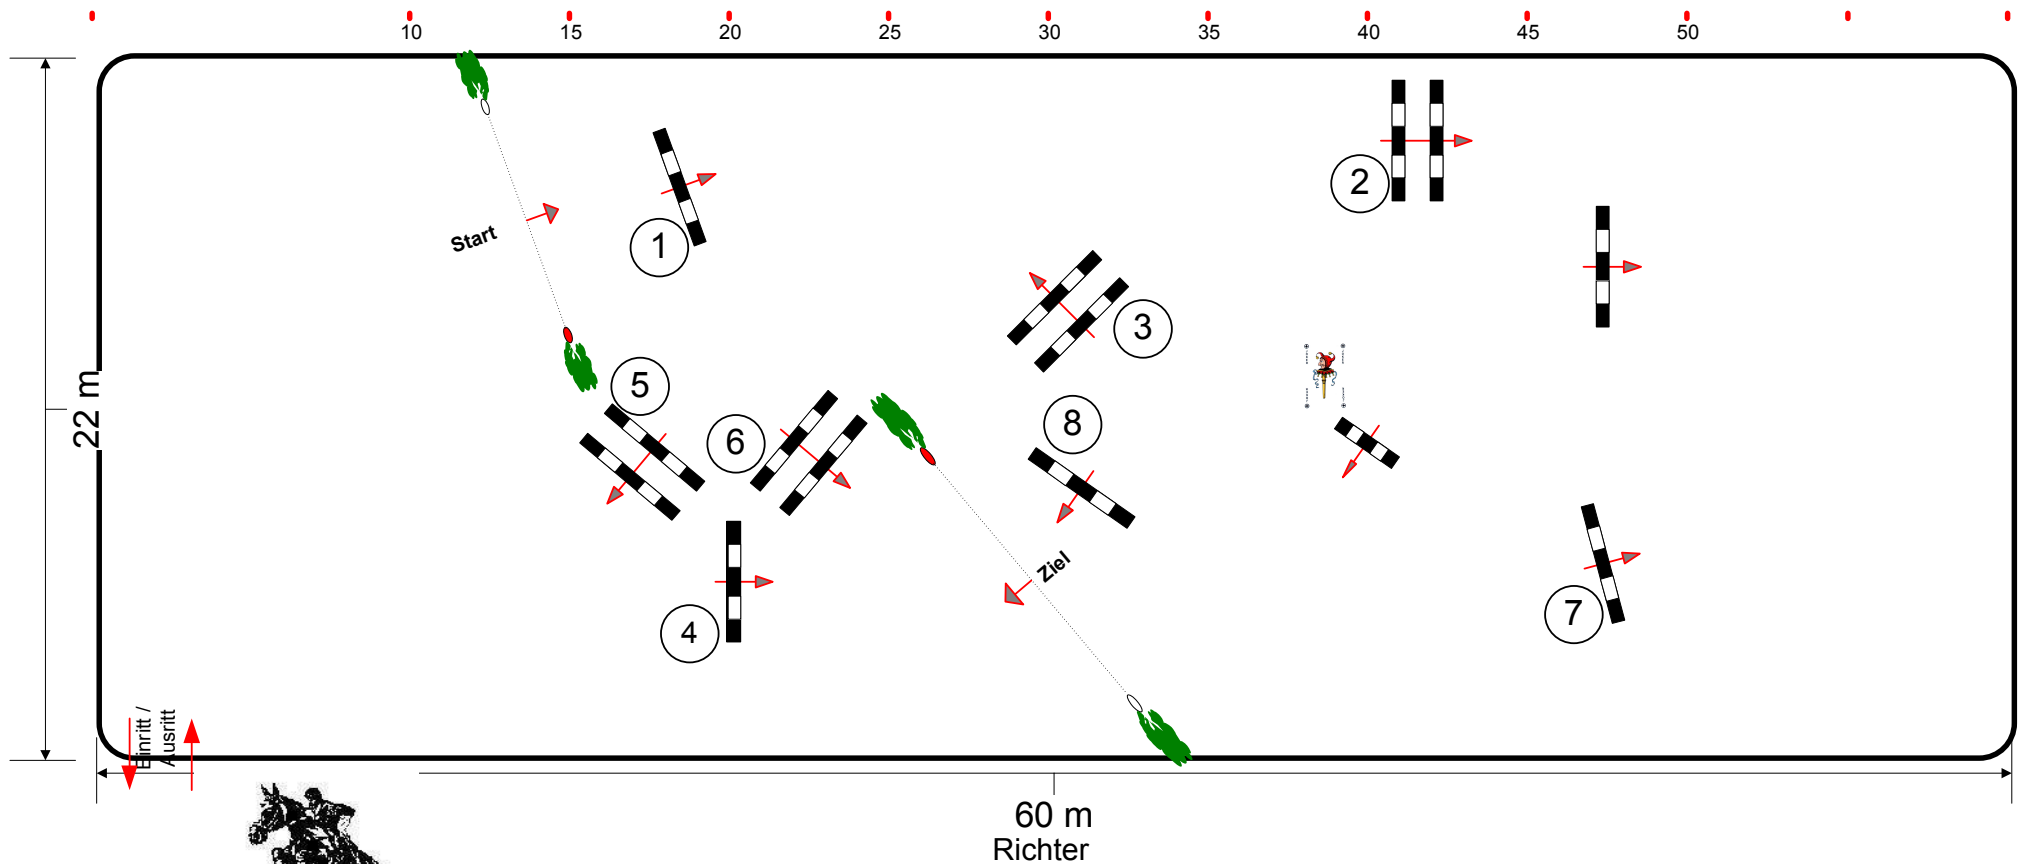

Reit-und Springturnier Karlsfeld vom 15.-18.11.2012

Prüfung Nr.: 11

Punktespringprüfung

Klasse: L

Samstag, 17. November 2012

Beginn: 11:00 Uhr

Richtverf.: A
LPO § 524
FEI RG / Art.
Höhe: 1,15 mtr.

Tempo: 325 m/Min.
Bahnlänge: 280 mtr.
Erlaubte Zeit: 52 sek.
Höchstzeit: 104 sek.

Hindernisse: 8
Sprünge: 8
Hindernisfehler: sek.
Geschl. Hindernis:

1. Stechen über:
Bahnlänge: 0 mtr.
Erlaubte Zeit: 0 sek.
Höchstzeit: 0 sek.

Course Designer
Josef Maier,
Siegfried Leitmair