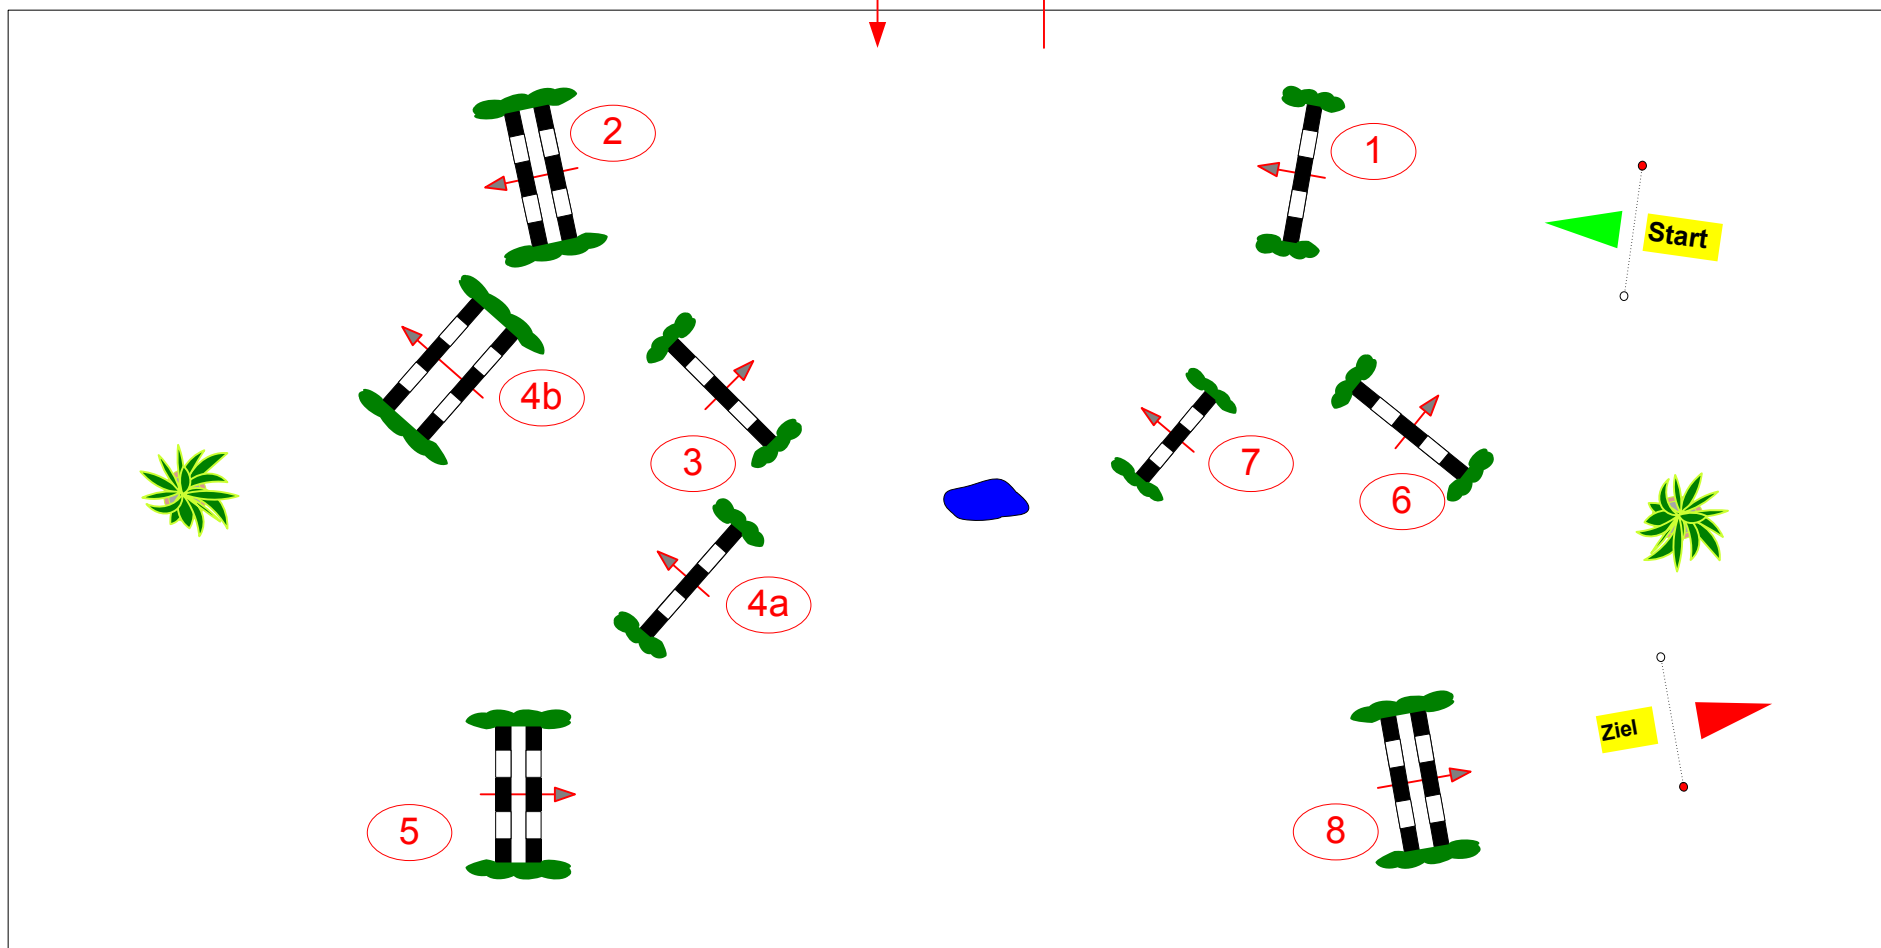

Adventsturnier RC Billigheim 2012

Prüfung Nr.: 4

Mittlere Tour

Spring-LP m. Zeitwertung

Klasse: A**

Samstag, 24. November 2012

Beginn: 17:00 Uhr

Richtverf.: A
LPO § 501,A1
FEI RG / Art.
Höhe: 1,05 mtr.

Tempo: 300 m/Min.
Bahnlänge: 300 mtr.
Erlaubte Zeit: 60 sek.
Höchstzeit: 120 sek.

Hindernisse: 8
Sprünge: 9
Hindernisfehler: sek.
Geschl. Hindernis:

1. Stechen über:
Bahnlänge: 0 mtr.
Erlaubte Zeit: 0 sek.
Höchstzeit: 0 sek.

2. Stechen über:
Bahnlänge: 0 mtr.
Erlaubte Zeit: 0 sek.
Höchstzeit: 0 sek.

Einritt / Ausritt

Richter