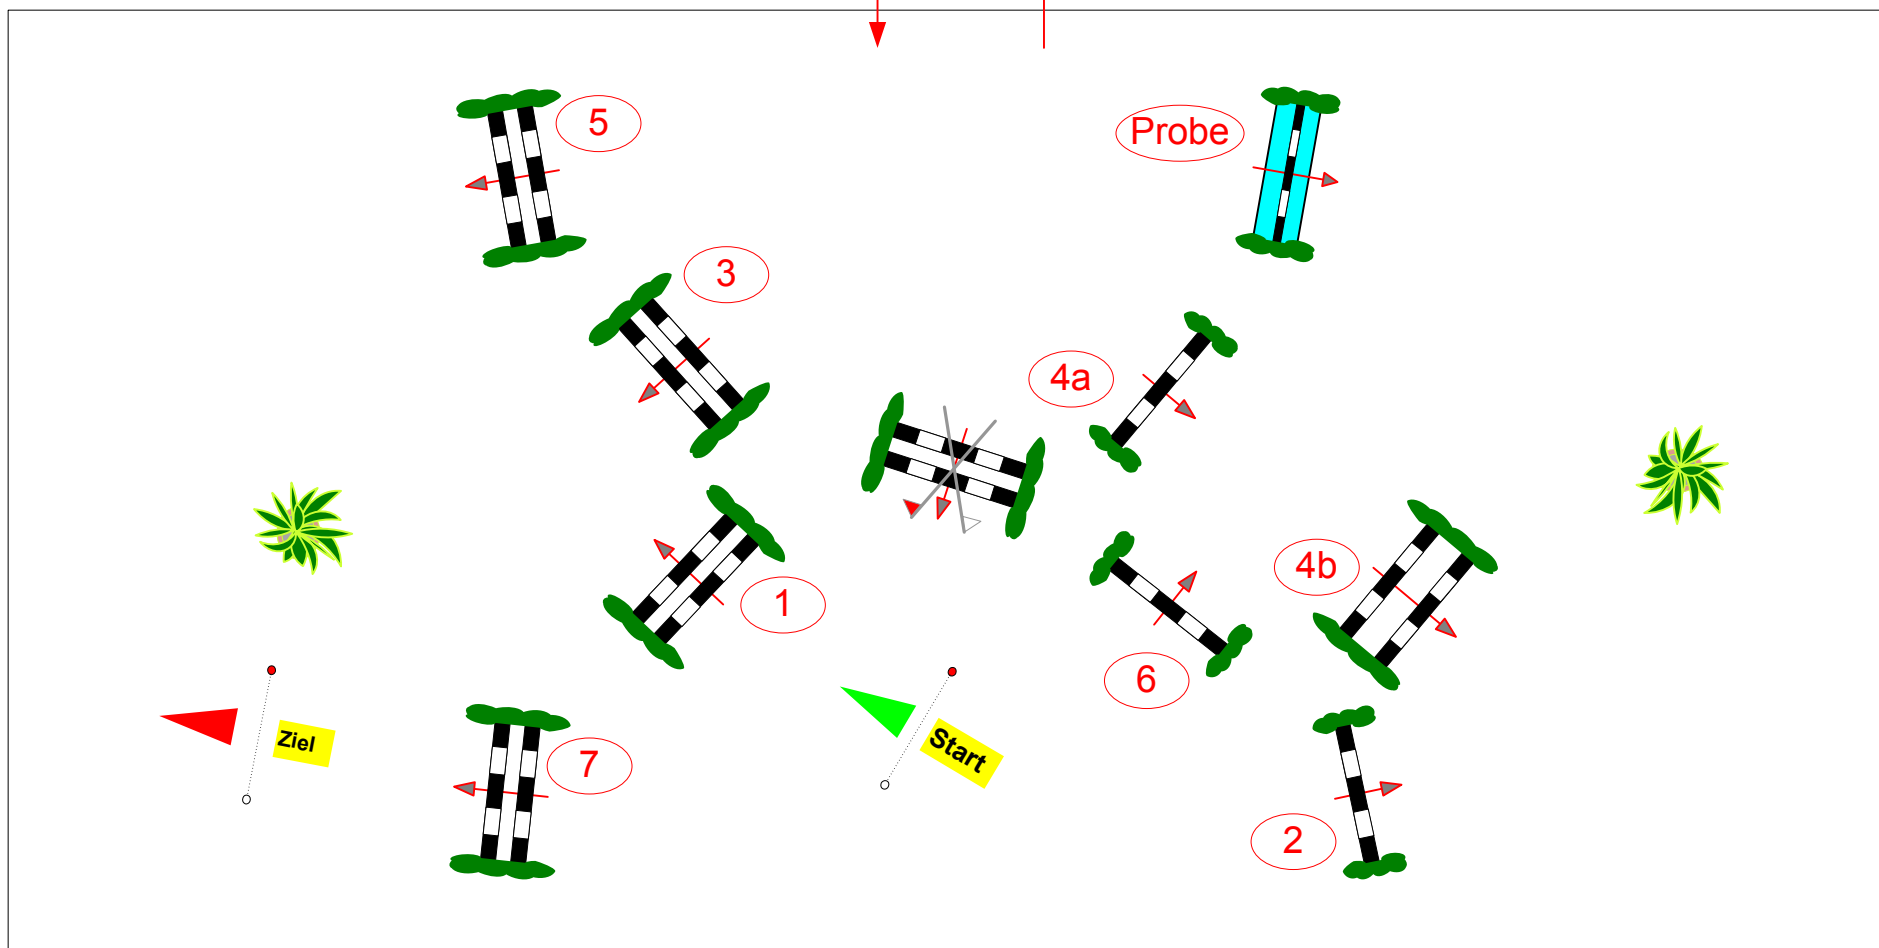

Adventsturnier RC Billigheim 2012

Prüfung Nr.: 5

Springferde Tour

Springferde-LP

Klasse: A**

Samstag, 24. November 2012

Beginn: 8:00 Uhr

Richtverf.: A
LPO § 363.1
FEI RG / Art.
Höhe: 1,05 mtr.

Tempo: 300 m/Min.
Bahnlänge: 370 mtr.
Erlaubte Zeit: 74 sek.
Höchstzeit: 148 sek.

Hindernisse: 7
Sprünge: 8
Hindernisfehler: sek.
Geschl. Hindernis:

1. Stechen über:
Bahnlänge: 0 mtr.
Erlaubte Zeit: 0 sek.
Höchstzeit: 0 sek.

2. Stechen über:
Bahnlänge: 0 mtr.
Erlaubte Zeit: 0 sek.
Höchstzeit: 0 sek.

Einritt / Ausritt

Richter