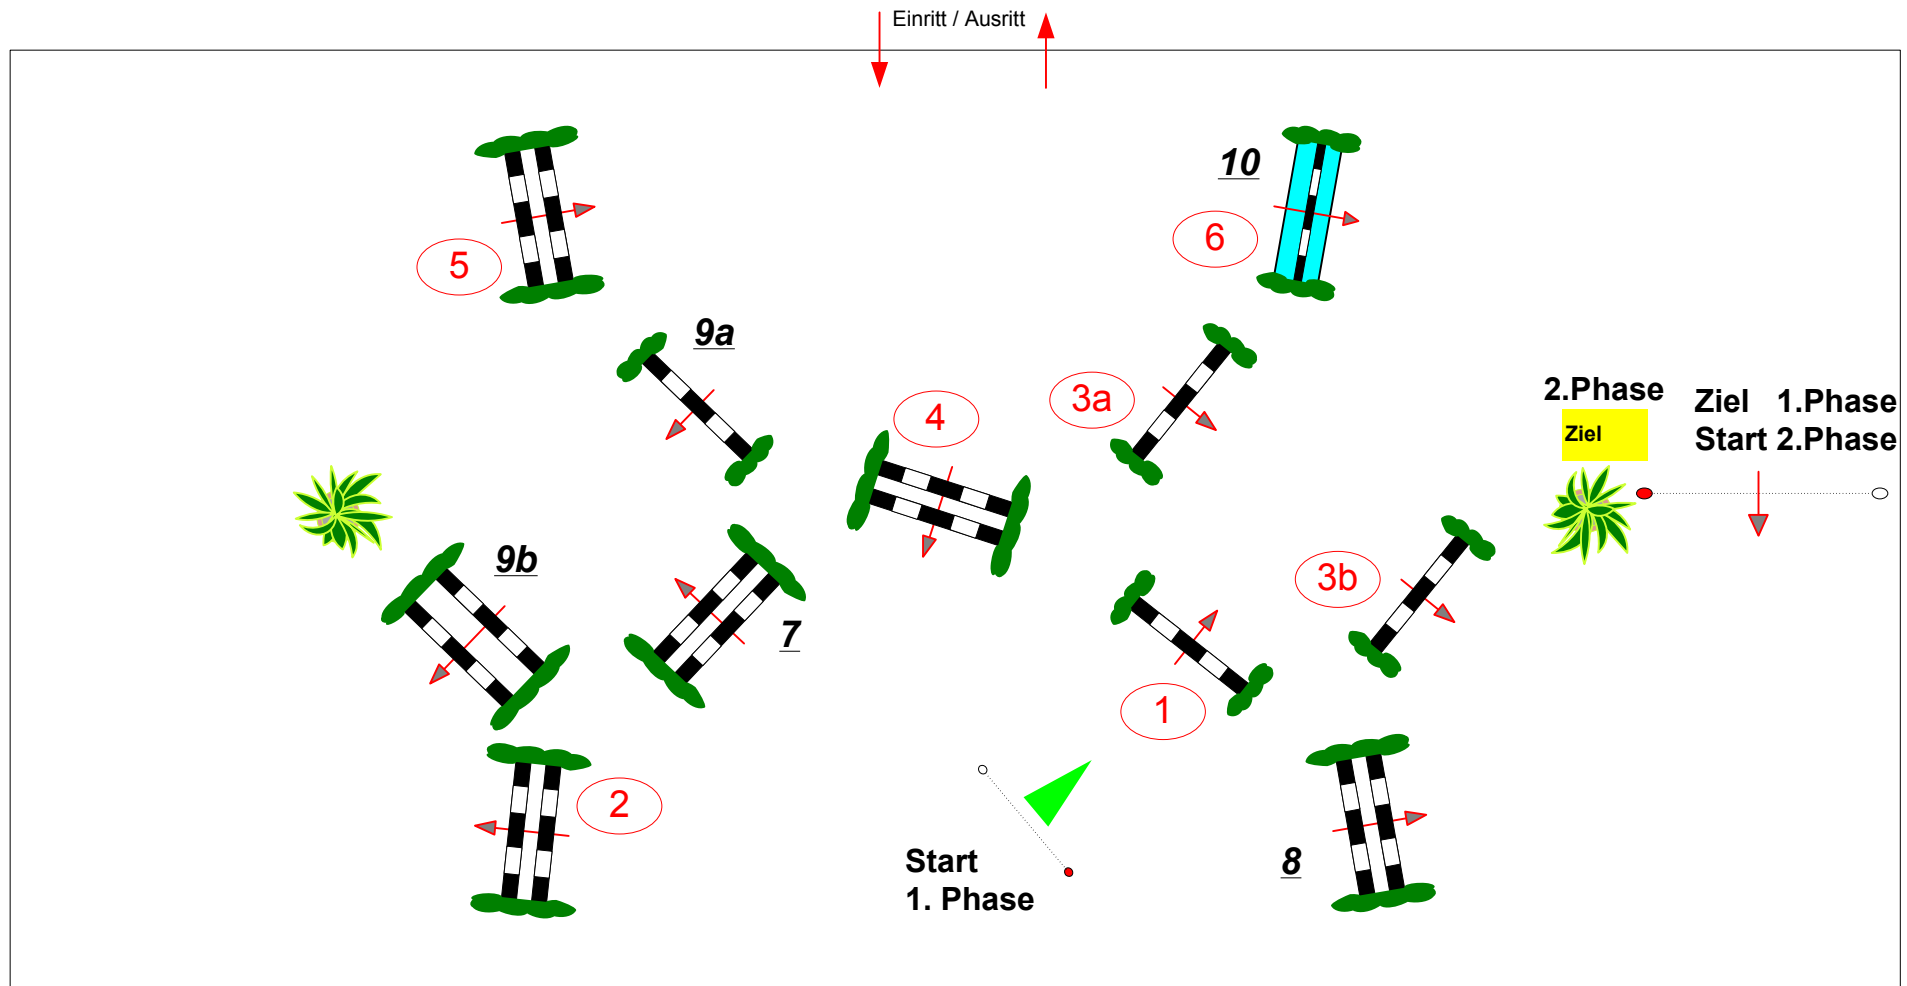

Adventsturnier RC Billigheim 2012

Prüfung Nr.: 6

Springpferde Tour

Zwei-Phasen-Spring-LP

Klasse: L

Samstag, 24. November 2012

Beginn: 10:00 Uhr

Richtverf.: A
LPO § 363,2
FEI RG / Art.
Höhe: 1,15 mtr.

Tempo: 300 m/Min.
Bahnlänge: 280 mtr.
Erlaubte Zeit: 56 sek.
Höchstzeit: 112 sek.

Hindernisse: 6
Sprünge: 7
Hindernisfehler: sek.
Geschl. Hindernis:

2. Phase über: 7,8,9a+b,10
Bahnlänge: 240 mtr.
Erlaubte Zeit: 48 sek.
Höchstzeit: 96 sek.

2. Stechen über:
Bahnlänge: 0 mtr.
Erlaubte Zeit: 0 sek.
Höchstzeit: 0 sek.

Richter