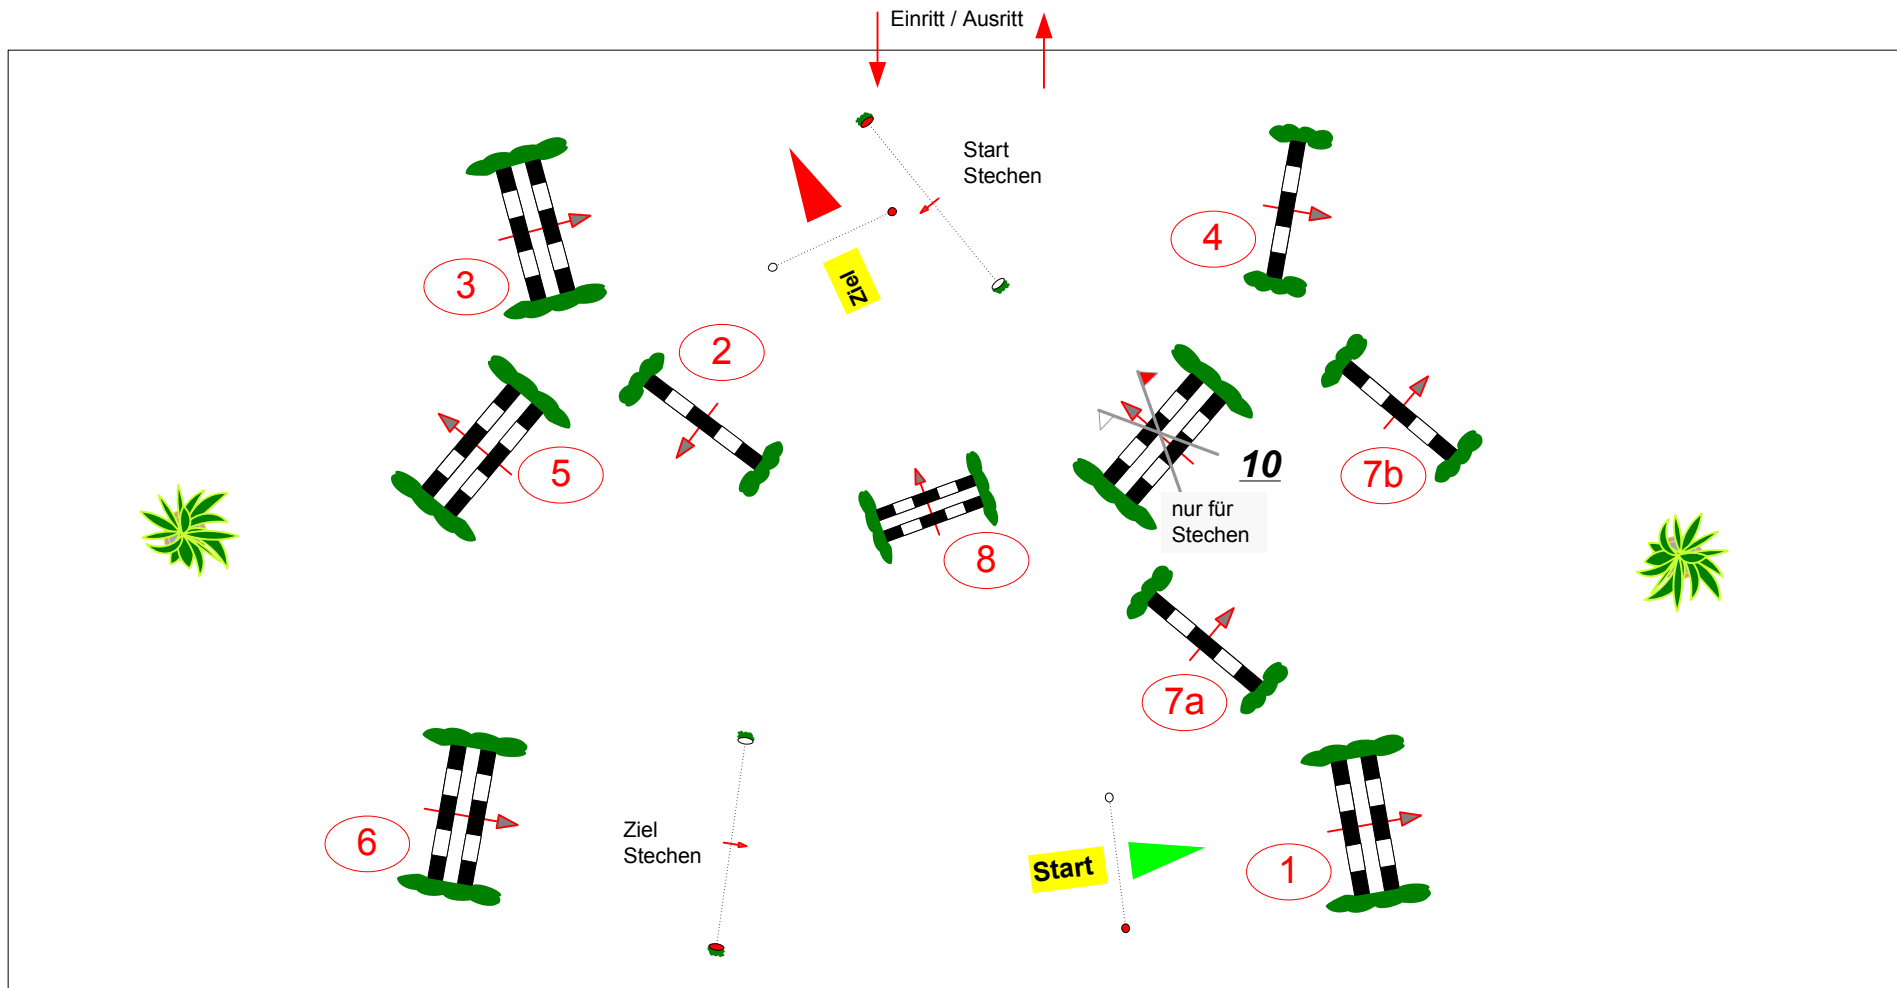

Adventsturnier RC Billigheim 2012

Prüfung Nr.: 7

Mittlere Tour

Gruppen-Springp-LP

Klasse: A**

Samstag, 24. November 2012

Beginn: 19:30 Uhr

Richtverf.: A
LPO § 534
FEI RG / Art.
Höhe: 1,05 mtr.

Tempo: 300 m/Min.
Bahnlänge: 310 mtr.
Erlaubte Zeit: 62 sek.
Höchstzeit: 124 sek.

Hindernisse: 8
Sprünge: 9
Hindernisfehler: sek.
Geschl. Hindernis:

Siegerrunde über: 2,3,5,7b,10,6
Bahnlänge: 250 mtr.
Erlaubte Zeit: 50 sek.
Höchstzeit: 100 sek.

2. Stechen über:
Bahnlänge: 0 mtr.
Erlaubte Zeit: 0 sek.
Höchstzeit: 0 sek.

Richter