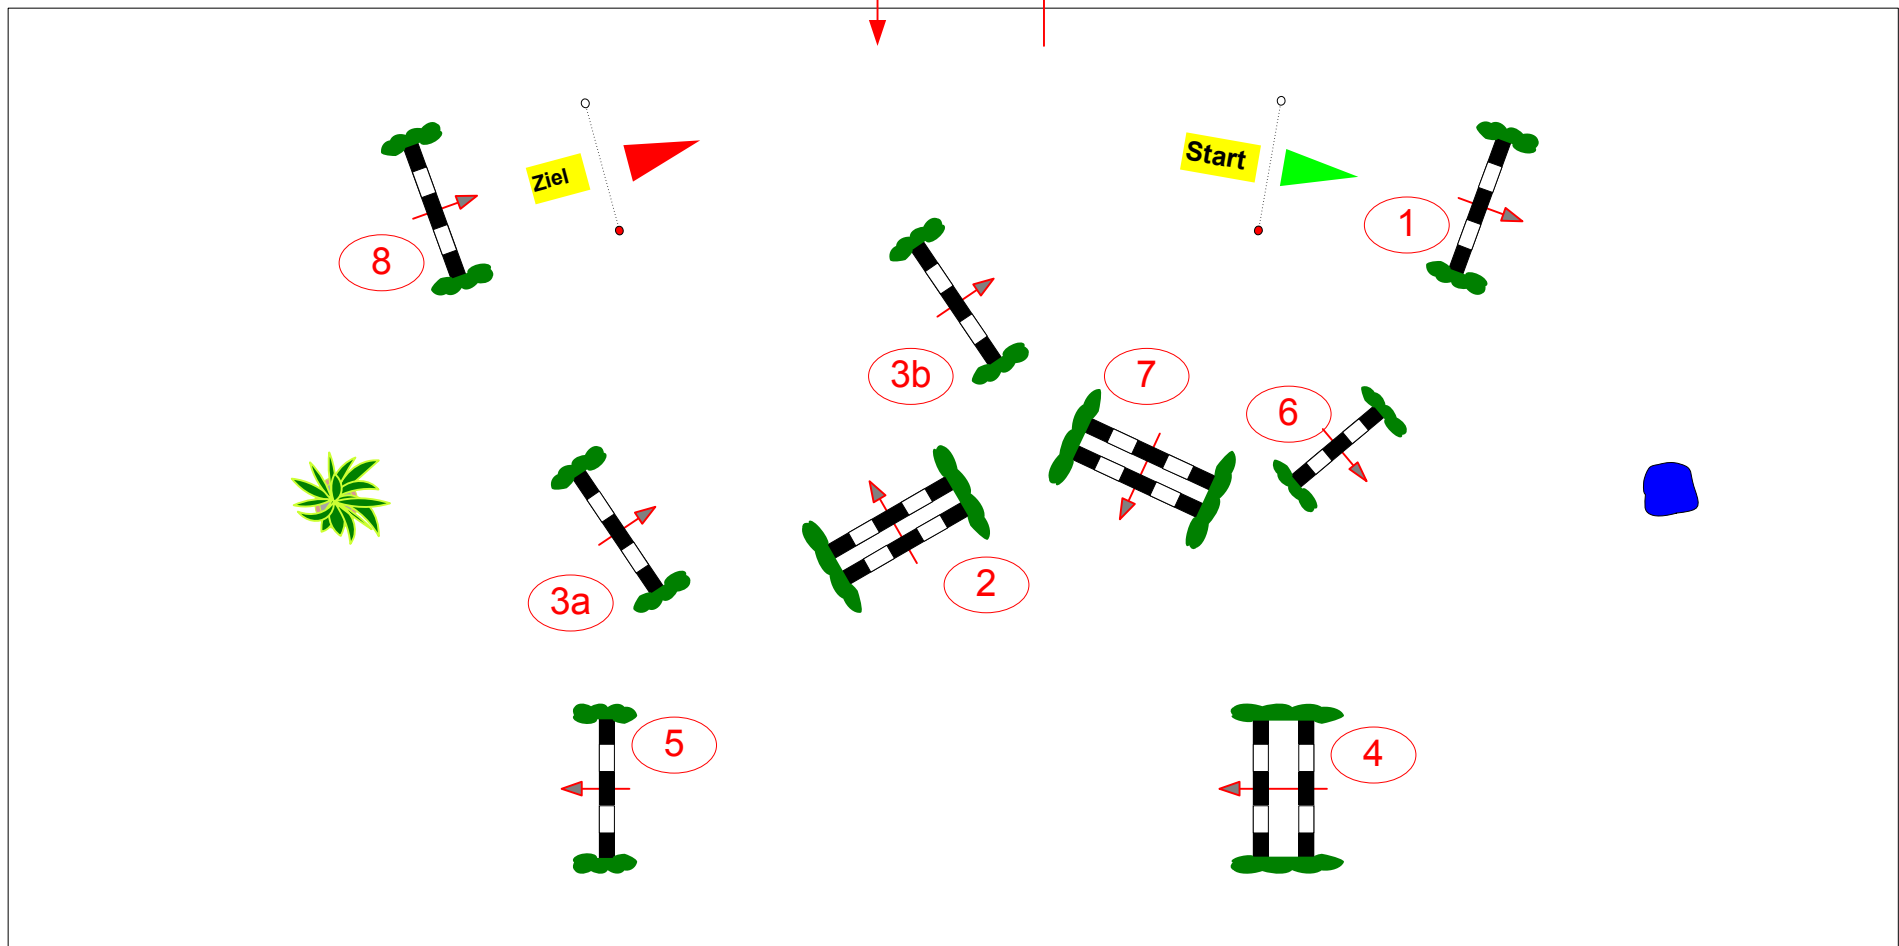

# Adventsturnier RC Billigheim 2012

Prüfung Nr.: 10

Mittlere Tour

Spring-LP m. Zeitwertung

Klasse: A\*\*

Sonntag, 25. November 2012

Beginn: 10:30 Uhr

Richtverf.: A  
LPO § 501,A1  
FEI RG / Art.  
Höhe: 1,05 mtr.

Tempo: 300 m/Min.  
Bahnlänge: 340 mtr.  
Erlaubte Zeit: 68 sek.  
Höchstzeit: 136 sek.

Hindernisse: 8  
Sprünge: 9  
Hindernisfehler: sek.  
Geschl. Hindernis:

1. Stechen über:  
Bahnlänge: 0 mtr.  
Erlaubte Zeit: 0 sek.  
Höchstzeit: 0 sek.

2. Stechen über:  
Bahnlänge: 0 mtr.  
Erlaubte Zeit: 0 sek.  
Höchstzeit: 0 sek.

Einritt / Ausritt

Richter