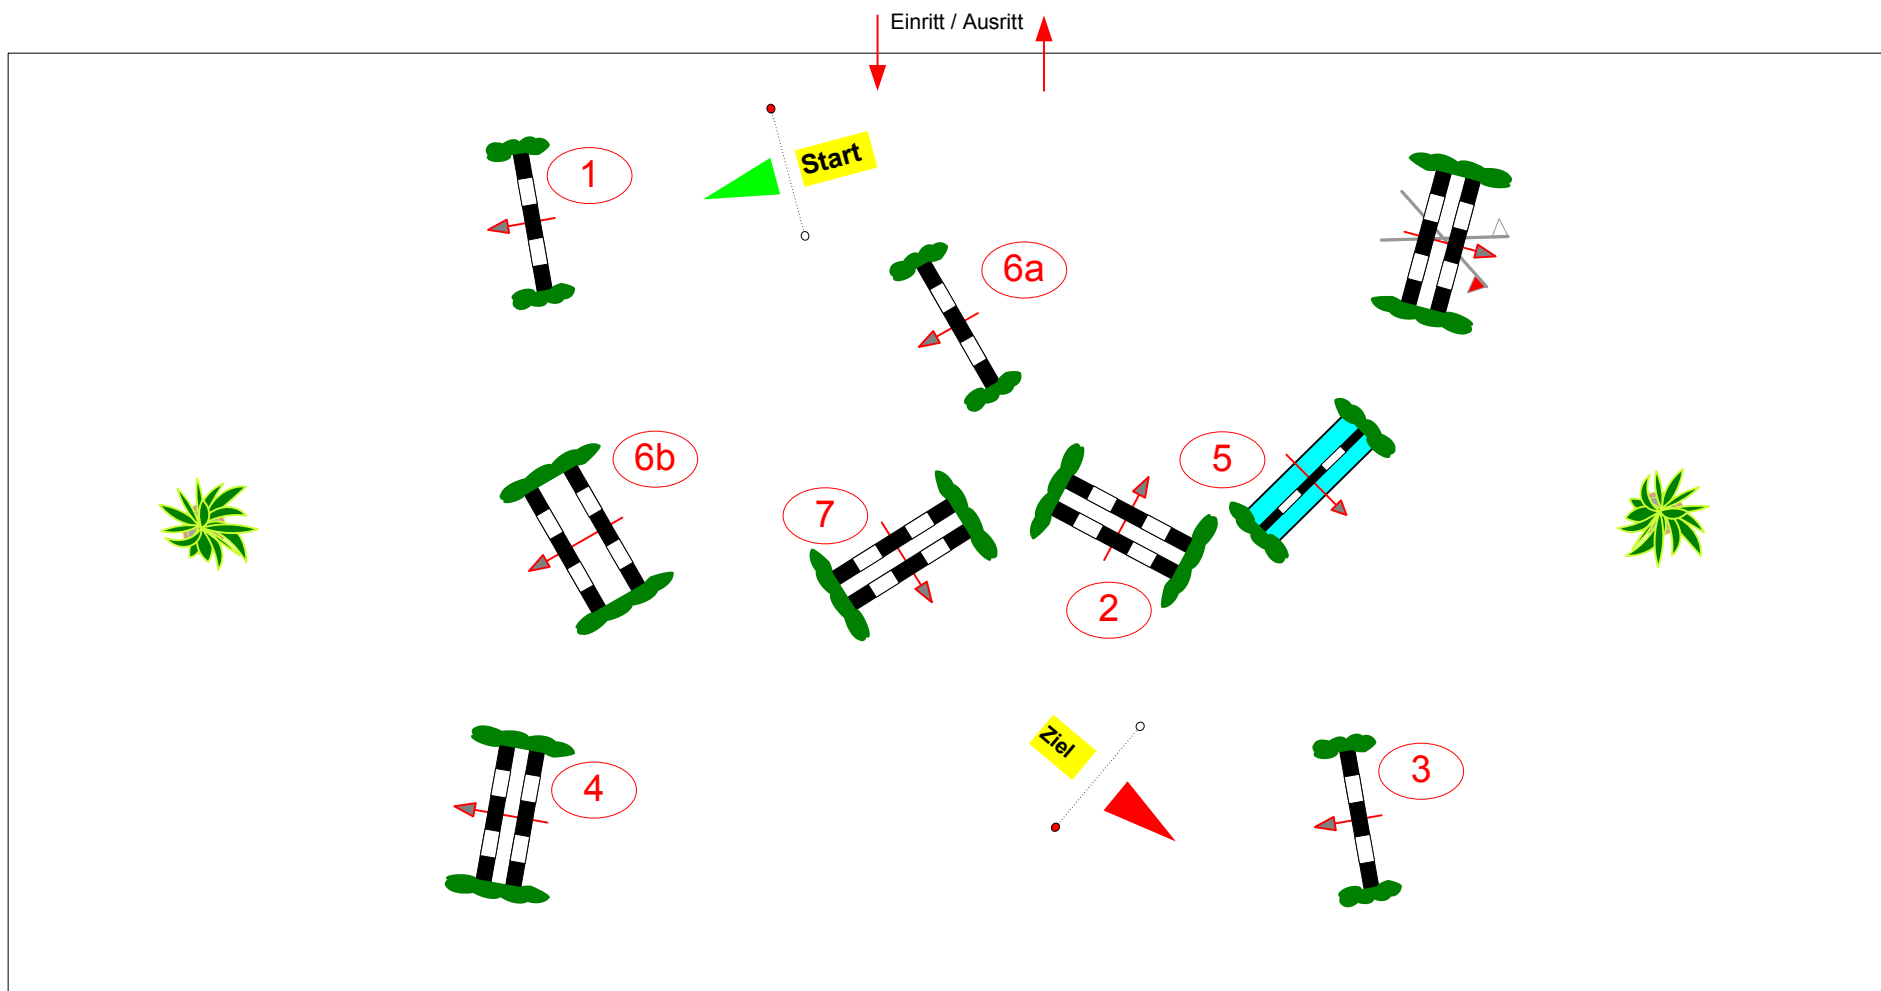

# Adventsturnier RC Billigheim 2012

Prüfung Nr.: 11

Springferde Tour

Springferde-LP

Klasse: A\*\*

Sonntag, 25. November 2012

Beginn: 13:00 Uhr

Richtverf.: A  
LPO § 363.1  
FEI RG / Art.  
Höhe: 1,05 mtr.

Tempo: 300 m/Min.  
Bahnlänge: 320 mtr.  
Erlaubte Zeit: 64 sek.  
Höchstzeit: 128 sek.

Hindernisse: 7  
Sprünge: 8  
Hindernisfehler: sek.  
Geschl. Hindernis:

1. Stechen über:  
Bahnlänge: 0 mtr.  
Erlaubte Zeit: 0 sek.  
Höchstzeit: 0 sek.

2. Stechen über:  
Bahnlänge: 0 mtr.  
Erlaubte Zeit: 0 sek.  
Höchstzeit: 0 sek.

Richter