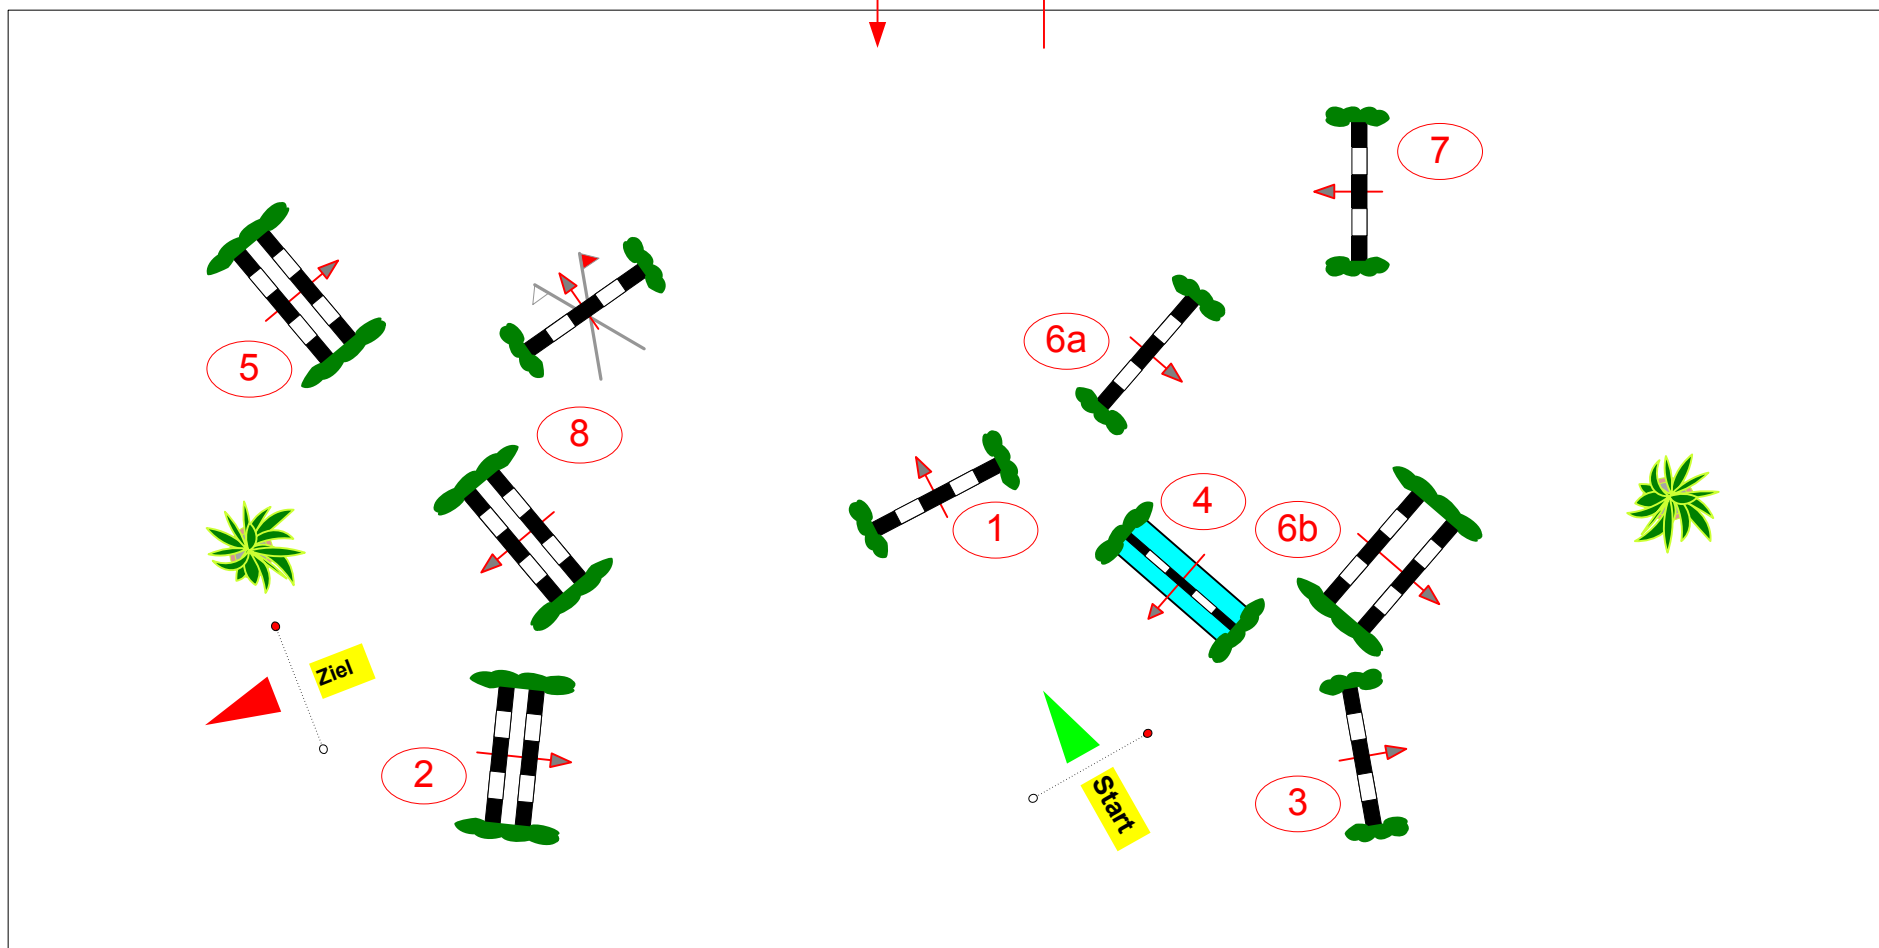

Adventsturnier RC Billigheim 2012

Prüfung Nr.: 12

Springferde Tour

Springferde-LP

Klasse: L

Sonntag, 25. November 2012

Beginn: 15:00 Uhr

Richtverf.: A
LPO § 363.1
FEI RG / Art.
Höhe: 1,15 mtr.

Tempo: 300 m/Min.
Bahnlänge: 290 mtr.
Erlaubte Zeit: 58 sek.
Höchstzeit: 116 sek.

Hindernisse: 8
Sprünge: 9
Hindernisfehler: sek.
Geschl. Hindernis:

1. Stechen über:
Bahnlänge: 0 mtr.
Erlaubte Zeit: 0 sek.
Höchstzeit: 0 sek.

2. Stechen über:
Bahnlänge: 0 mtr.
Erlaubte Zeit: 0 sek.
Höchstzeit: 0 sek.

Einritt / Ausritt

Richter