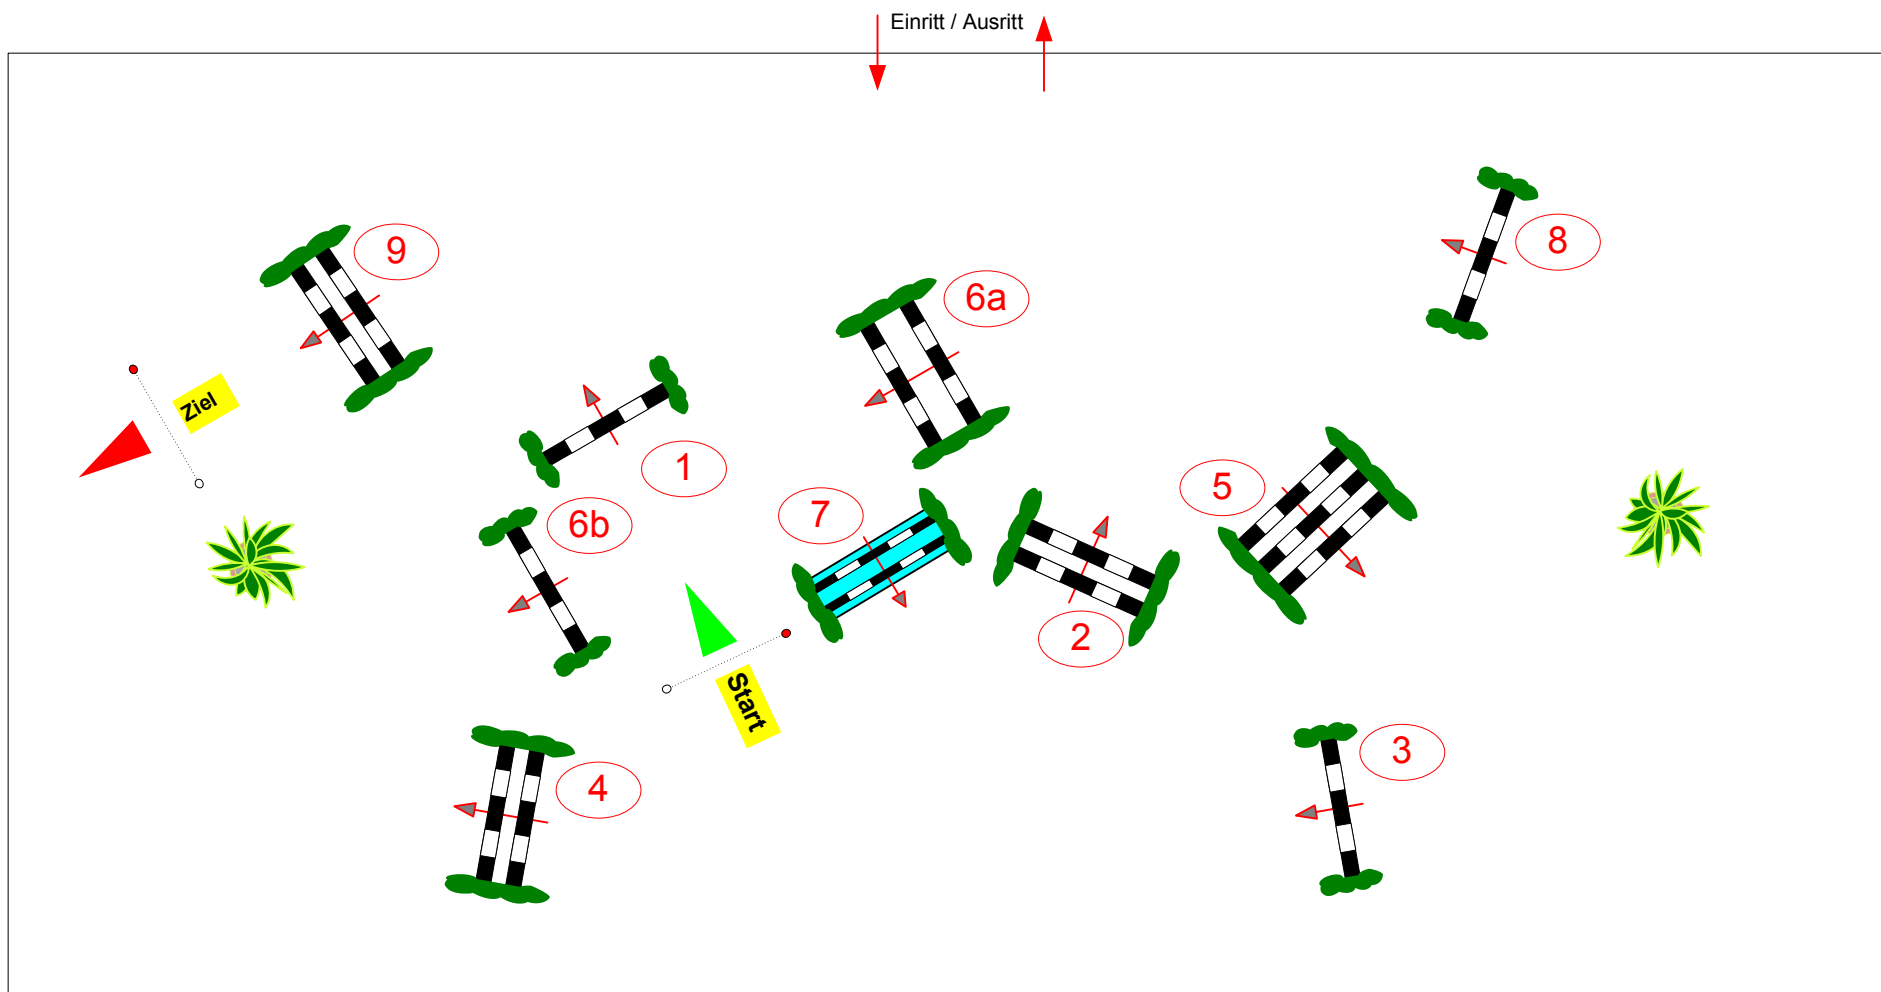

Adventsturnier RC Billigheim 2012

Prüfung Nr.: 13

Springferde Tour

Springferde-LP

Klasse: M*

Sonntag, 25. November 2012

Beginn: 17:00 Uhr

Richtverf.: A
LPO § 363.1
FEI RG / Art.
Höhe: 1,25 mtr.

Tempo: 300 m/Min.
Bahnlänge: 410 mtr.
Erlaubte Zeit: 82 sek.
Höchstzeit: 164 sek.

Hindernisse: 9
Sprünge: 10
Hindernisfehler: sek.
Geschl. Hindernis:

1. Stechen über:
Bahnlänge: 0 mtr.
Erlaubte Zeit: 0 sek.
Höchstzeit: 0 sek.

2. Stechen über:
Bahnlänge: 0 mtr.
Erlaubte Zeit: 0 sek.
Höchstzeit: 0 sek.

Richter