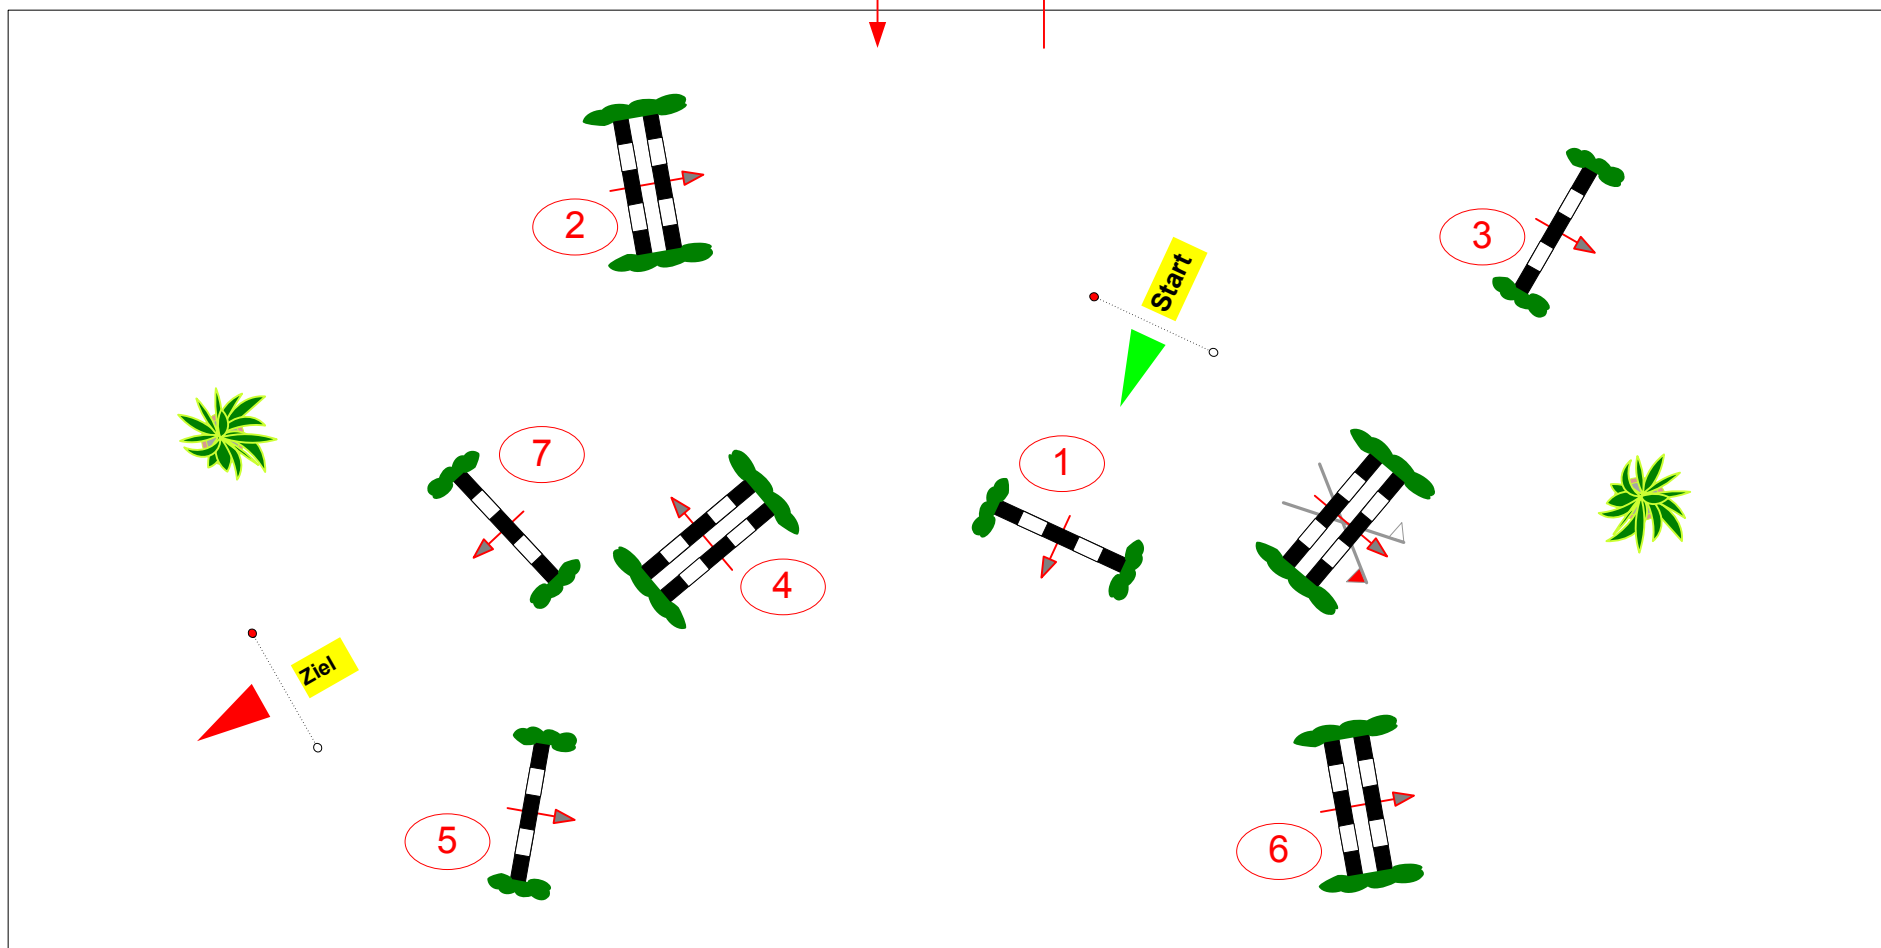

# Adventsturnier RC Billigheim 2012

Prüfung Nr.: 14

Kleine Tour

Stil-Spring-LP

Klasse: E

Freitag, 30. November 2012

Beginn: 16:30 Uhr

Richtverf.: A  
LPO § WBO IV,L5  
FEI RG / Art.  
Höhe: 0,85 mtr.

Tempo: 300 m/Min.  
Bahnlänge: 280 mtr.  
Erlaubte Zeit: 56 sek.  
Höchstzeit: 112 sek.

Hindernisse: 7  
Sprünge: 7  
Hindernisfehler: sek.  
Geschl. Hindernis:

1. Stechen über:  
Bahnlänge: 0 mtr.  
Erlaubte Zeit: 0 sek.  
Höchstzeit: 0 sek.

2. Stechen über:  
Bahnlänge: 0 mtr.  
Erlaubte Zeit: 0 sek.  
Höchstzeit: 0 sek.

Einritt / Ausritt

Richter