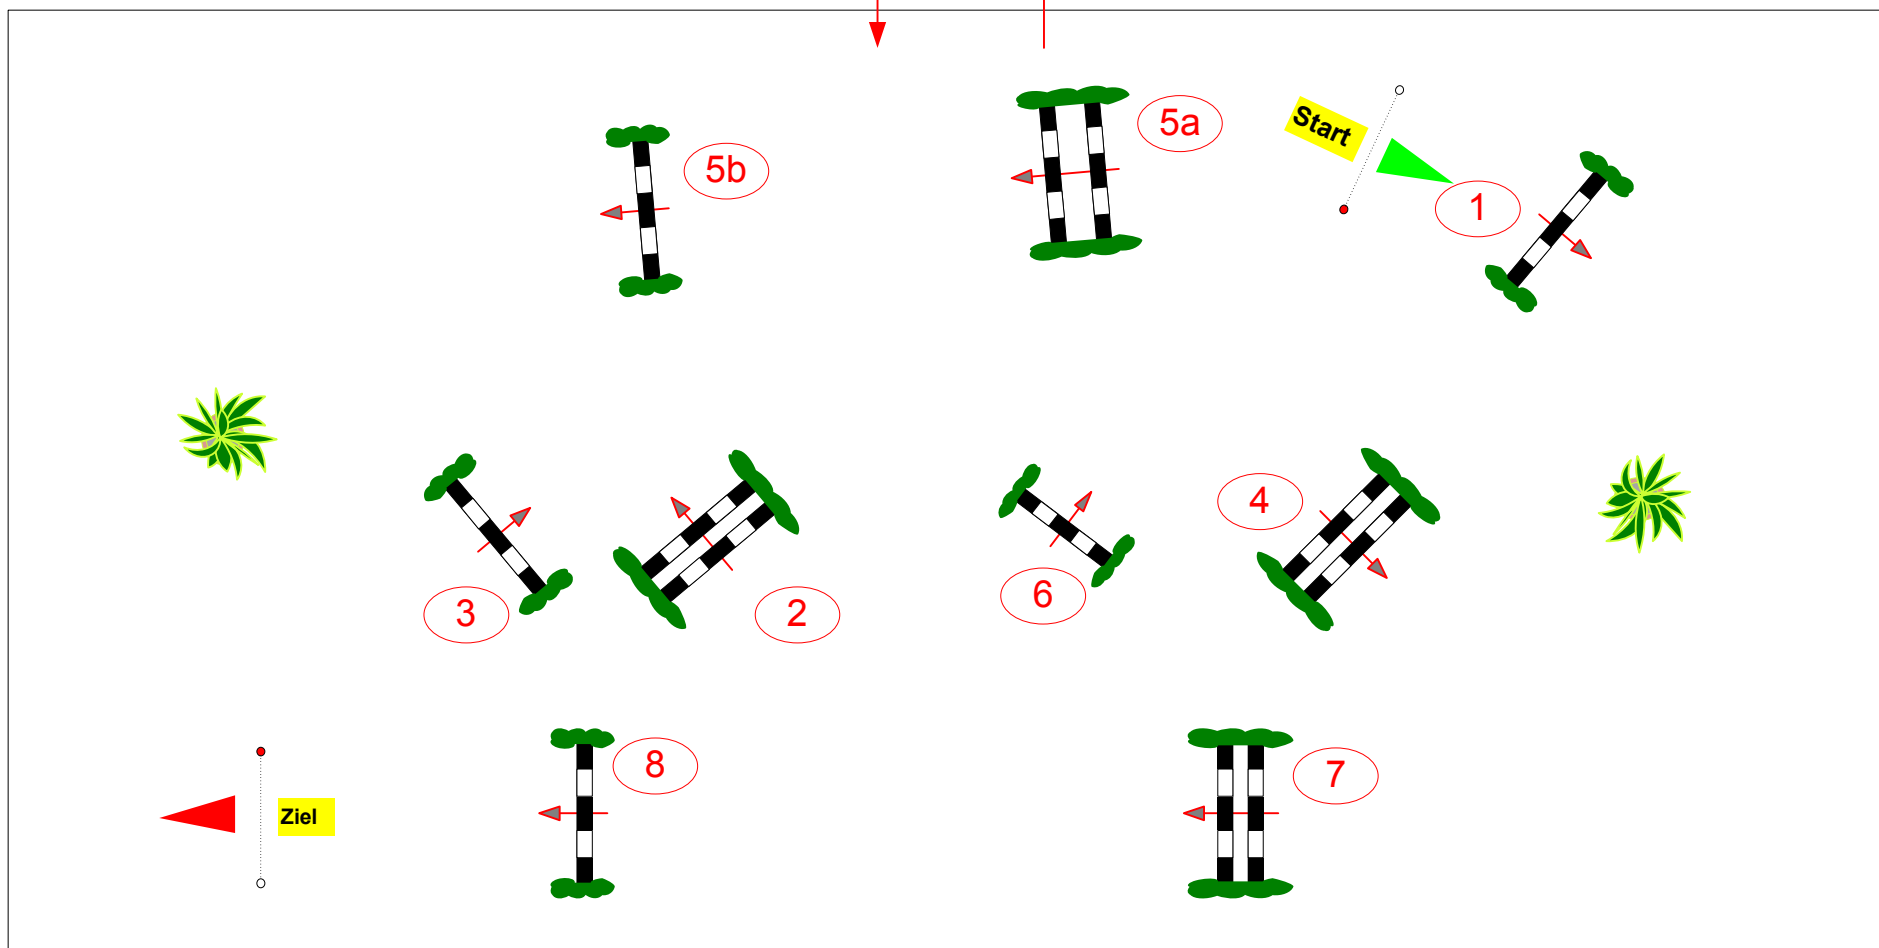

Adventsturnier RC Billigheim 2012

Prüfung Nr.: 16

Mittlere Tour

Spring-LP m. Zeitwertung

Klasse: A**

Freitag, 30. November 2012

Beginn: 18:00 Uhr

Richtverf.: A
LPO § 501,A1
FEI RG / Art.
Höhe: 1,05 mtr.

Tempo: 300 m/Min.
Bahnlänge: 290 mtr.
Erlaubte Zeit: 58 sek.
Höchstzeit: 116 sek.

Hindernisse: 8
Sprünge: 9
Hindernisfehler: sek.
Geschl. Hindernis:

1. Stechen über:
Bahnlänge: 0 mtr.
Erlaubte Zeit: 0 sek.
Höchstzeit: 0 sek.

2. Stechen über:
Bahnlänge: 0 mtr.
Erlaubte Zeit: 0 sek.
Höchstzeit: 0 sek.

Einritt / Ausritt

Richter