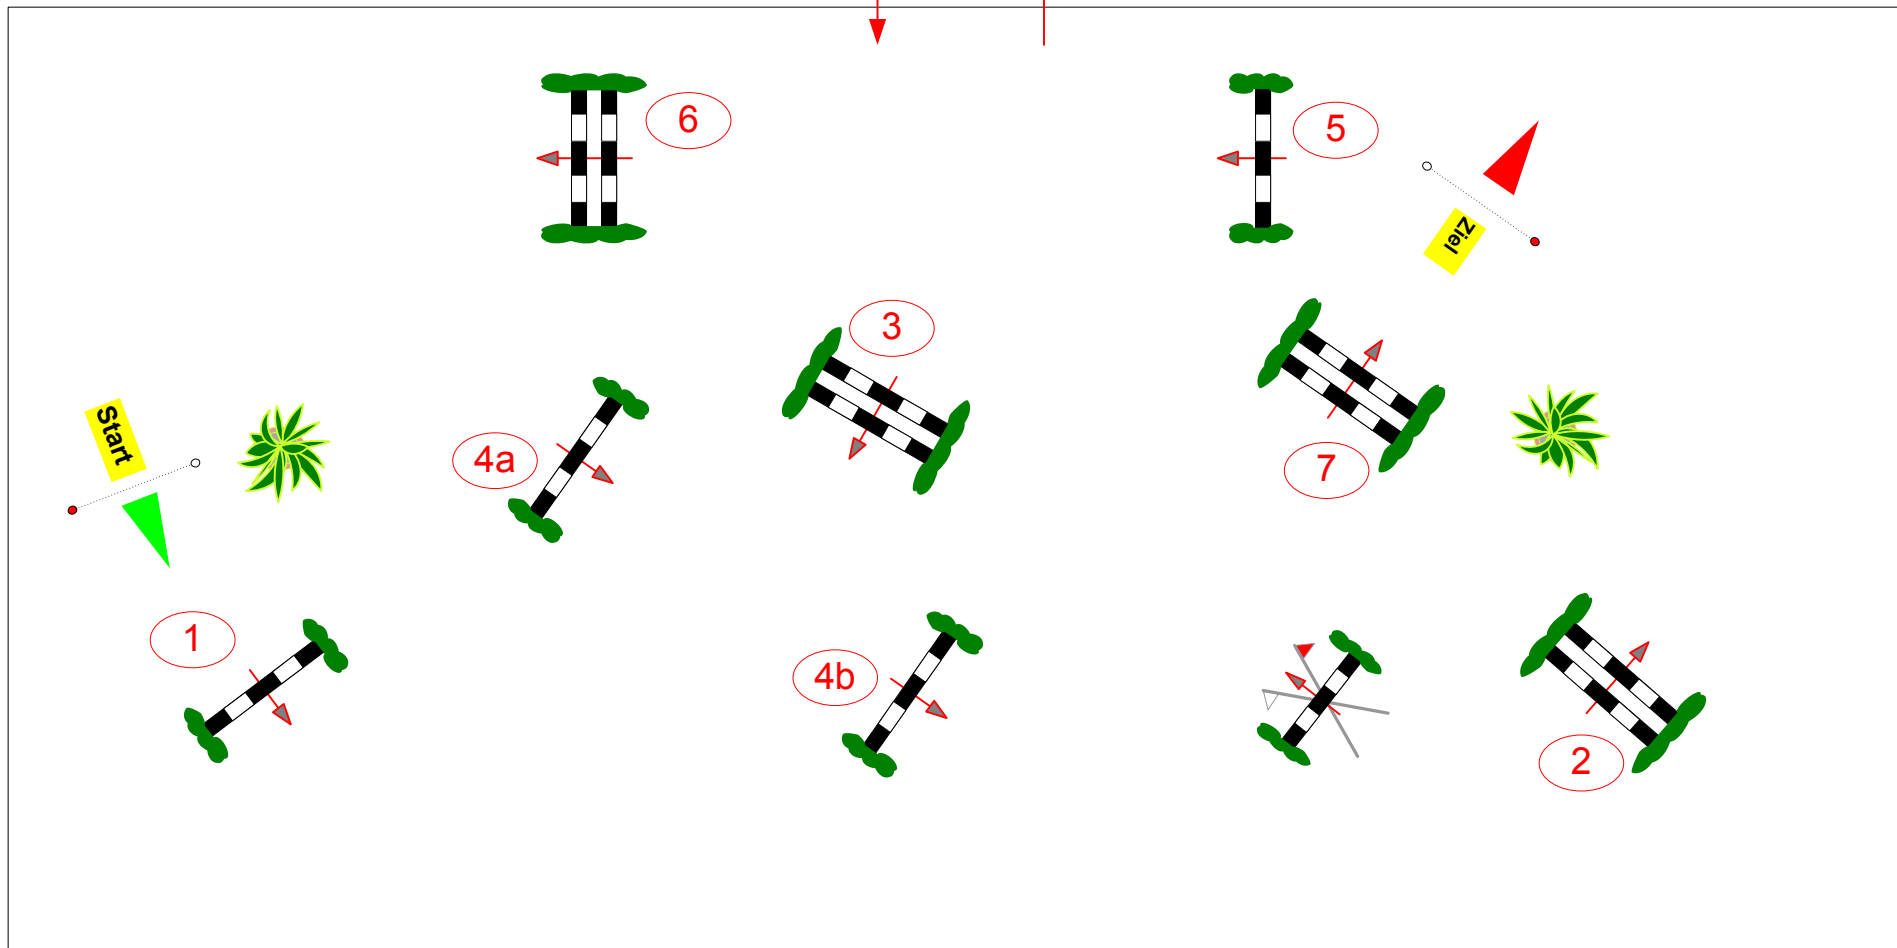

# Adventsturnier RC Billigheim 2012

Prüfung Nr.: 17

Kleine Tour

Stil-Spring-LP

Klasse: E

Samstag, 1. Dezember 2012

Beginn: 8:30 Uhr

Richtverf.: A  
LPO § WBO IV,L5  
FEI RG / Art.  
Höhe: 0,85 mtr.

Tempo: 300 m/Min.  
Bahnlänge: 300 mtr.  
Erlaubte Zeit: 60 sek.  
Höchstzeit: 120 sek.

Hindernisse: 7  
Sprünge: 8  
Hindernisfehler: sek.  
Geschl. Hindernis:

1. Stechen über:  
Bahnlänge: 0 mtr.  
Erlaubte Zeit: 0 sek.  
Höchstzeit: 0 sek.

2. Stechen über:  
Bahnlänge: 0 mtr.  
Erlaubte Zeit: 0 sek.  
Höchstzeit: 0 sek.

Einritt / Ausritt

Richter