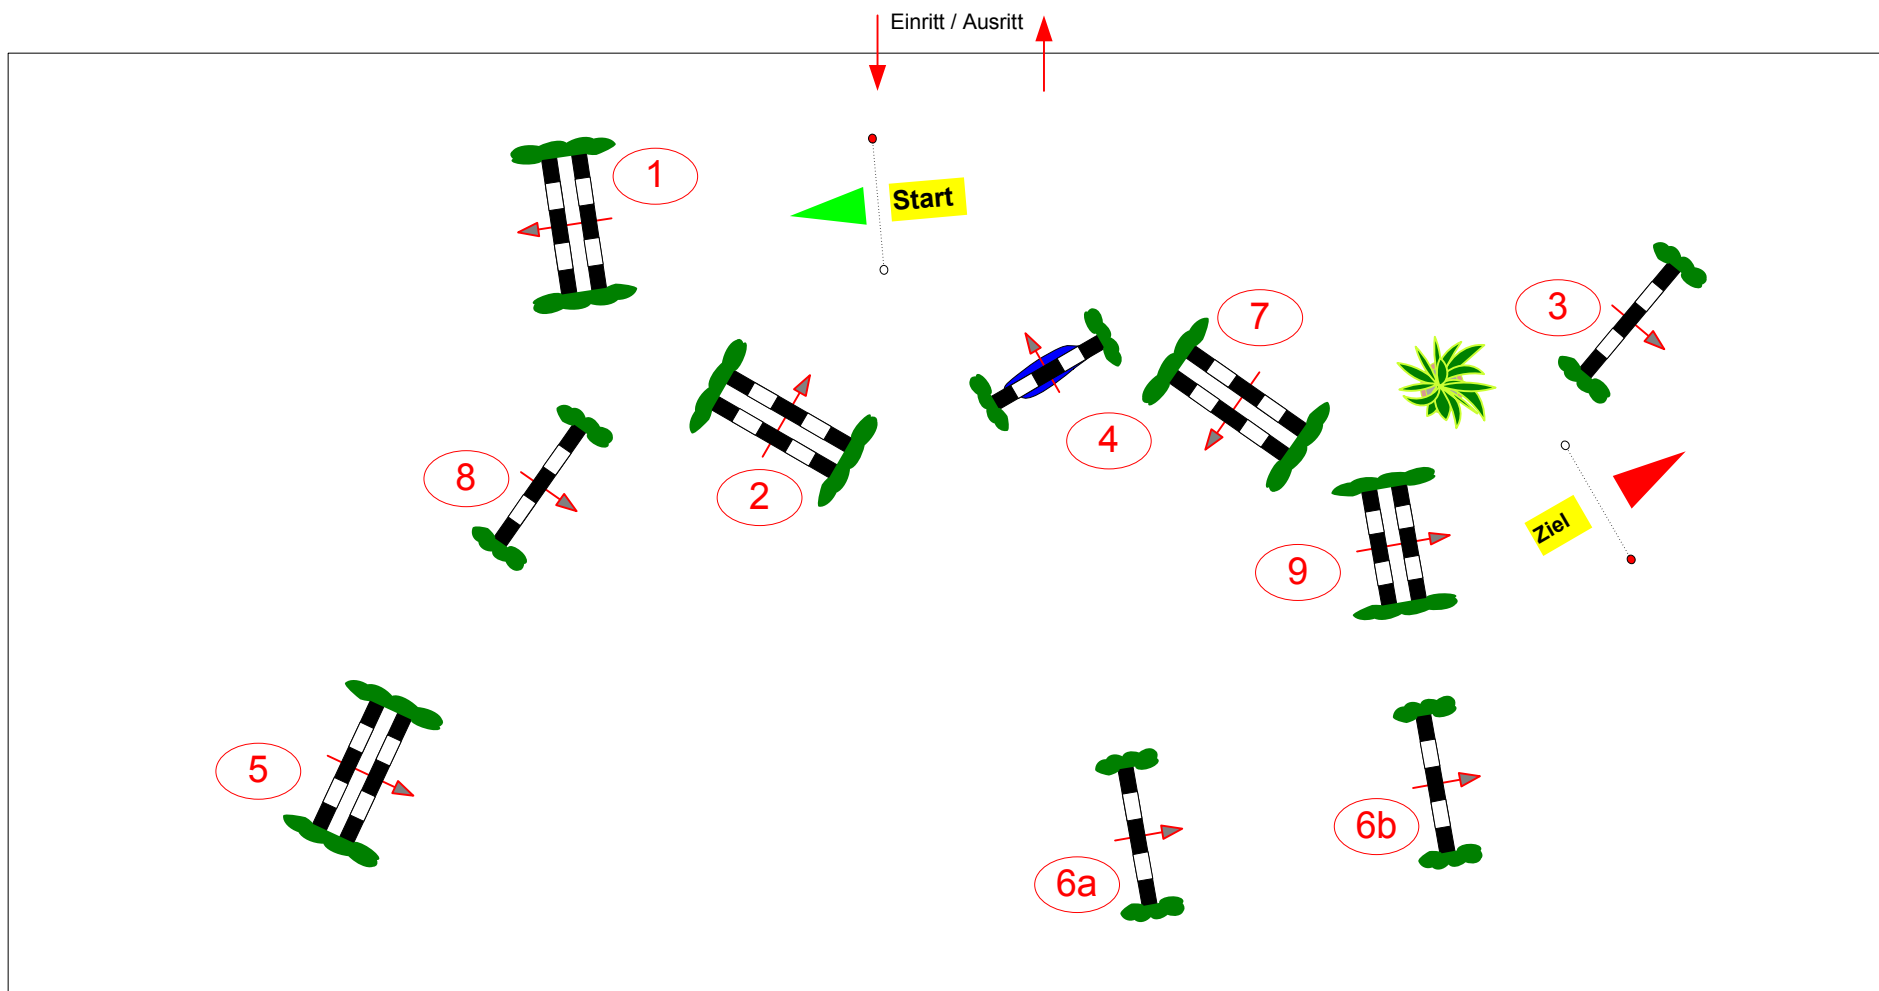

# Adventsturnier RC Billigheim 2012

Prüfung Nr.: 20

Große Tour

Spring-LP m. Zeitwertung

Klasse: M\*

Samstag, 1. Dezember 2012

Beginn: 16:45 Uhr

Richtverf.: A  
LPO § 501,A1  
FEI RG / Art.  
Höhe: 1,25 mtr.

Tempo: 300 m/Min.  
Bahnlänge: 330 mtr.  
Erlaubte Zeit: 66 sek.  
Höchstzeit: 132 sek.

Hindernisse: 9  
Sprünge: 10  
Hindernisfehler: sek.  
Geschl. Hindernis:

1. Stechen über:  
Bahnlänge: 0 mtr.  
Erlaubte Zeit: 0 sek.  
Höchstzeit: 0 sek.

2. Stechen über:  
Bahnlänge: 0 mtr.  
Erlaubte Zeit: 0 sek.  
Höchstzeit: 0 sek.

Richter