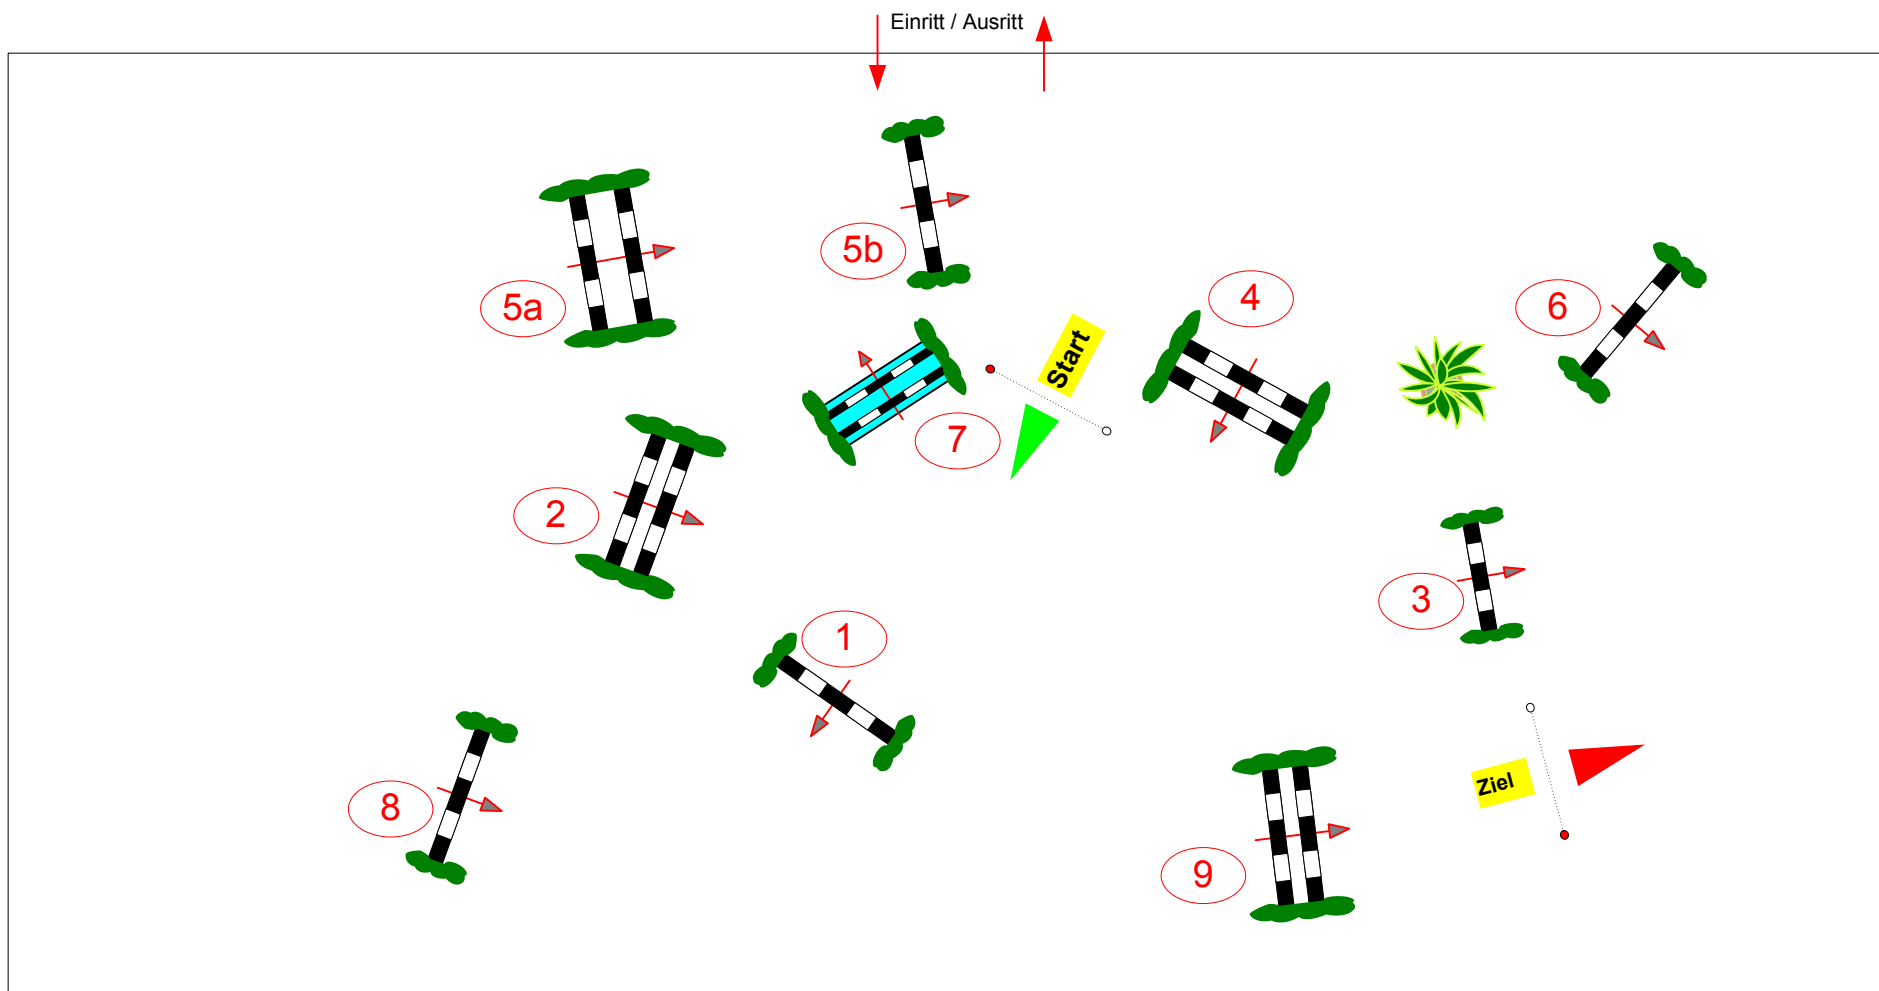

Adventsturnier RC Billigheim 2012

Prüfung Nr.: 21

Große Tour

Spring-LP m. Zeitwertung

Klasse: M**

Samstag, 1. Dezember 2012

Beginn: 19:15 Uhr

Richtverf.: A
LPO § 501,A1
FEI RG / Art.
Höhe: 1,35 mtr.

Tempo: 300 m/Min.
Bahnlänge: 320 mtr.
Erlaubte Zeit: 64 sek.
Höchstzeit: 128 sek.

Hindernisse: 9
Sprünge: 10
Hindernisfehler: sek.
Geschl. Hindernis:

1. Stechen über:
Bahnlänge: 0 mtr.
Erlaubte Zeit: 0 sek.
Höchstzeit: 0 sek.

2. Stechen über:
Bahnlänge: 0 mtr.
Erlaubte Zeit: 0 sek.
Höchstzeit: 0 sek.

Richter