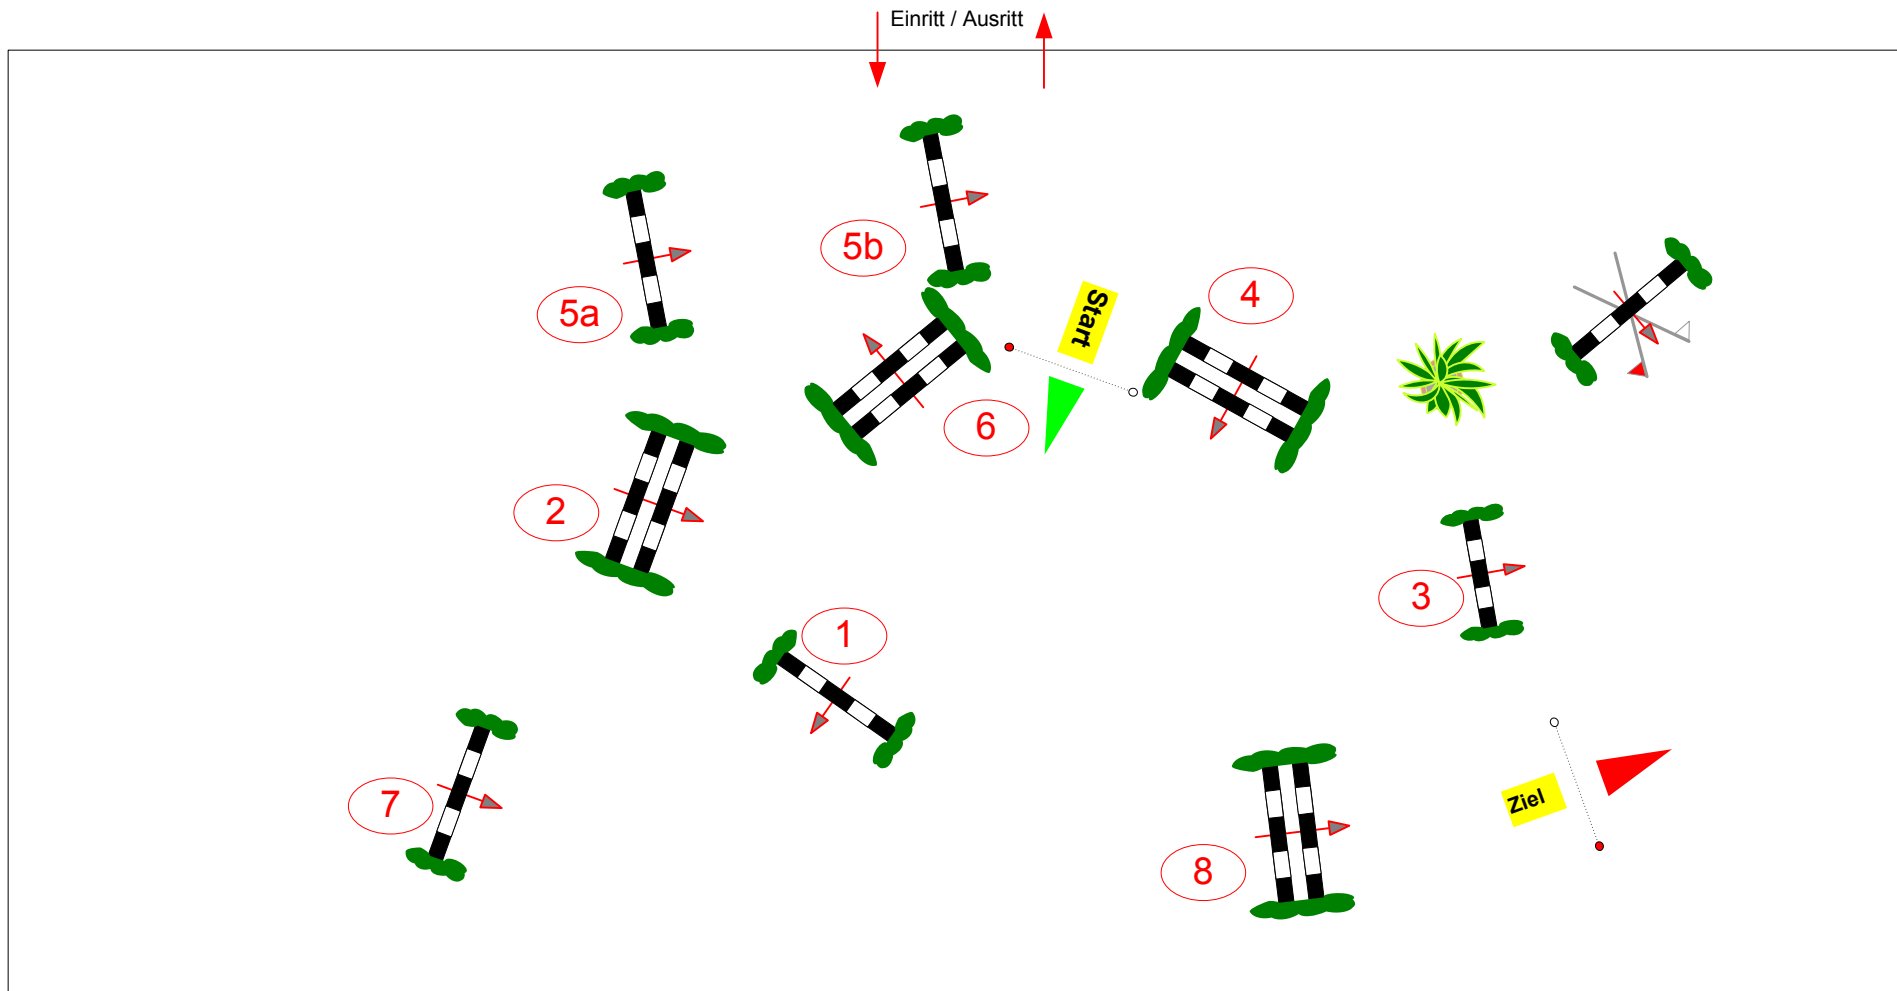

Adventsturnier RC Billigheim 2012

Prüfung Nr.: 22

Kleine Tour

Spring-LP m. Zeitwertung

Klasse: A*

Sonntag, 2. Dezember 2012

Beginn: 8:00 Uhr

Richtverf.: A
LPO § 501,A1
FEI RG / Art.
Höhe: 0,95 mtr.

Tempo: 300 m/Min.
Bahnlänge: 300 mtr.
Erlaubte Zeit: 60 sek.
Höchstzeit: 120 sek.

Hindernisse: 8
Sprünge: 9
Hindernisfehler: sek.
Geschl. Hindernis:

1. Stechen über:
Bahnlänge: 0 mtr.
Erlaubte Zeit: 0 sek.
Höchstzeit: 0 sek.

2. Stechen über:
Bahnlänge: 0 mtr.
Erlaubte Zeit: 0 sek.
Höchstzeit: 0 sek.

Richter