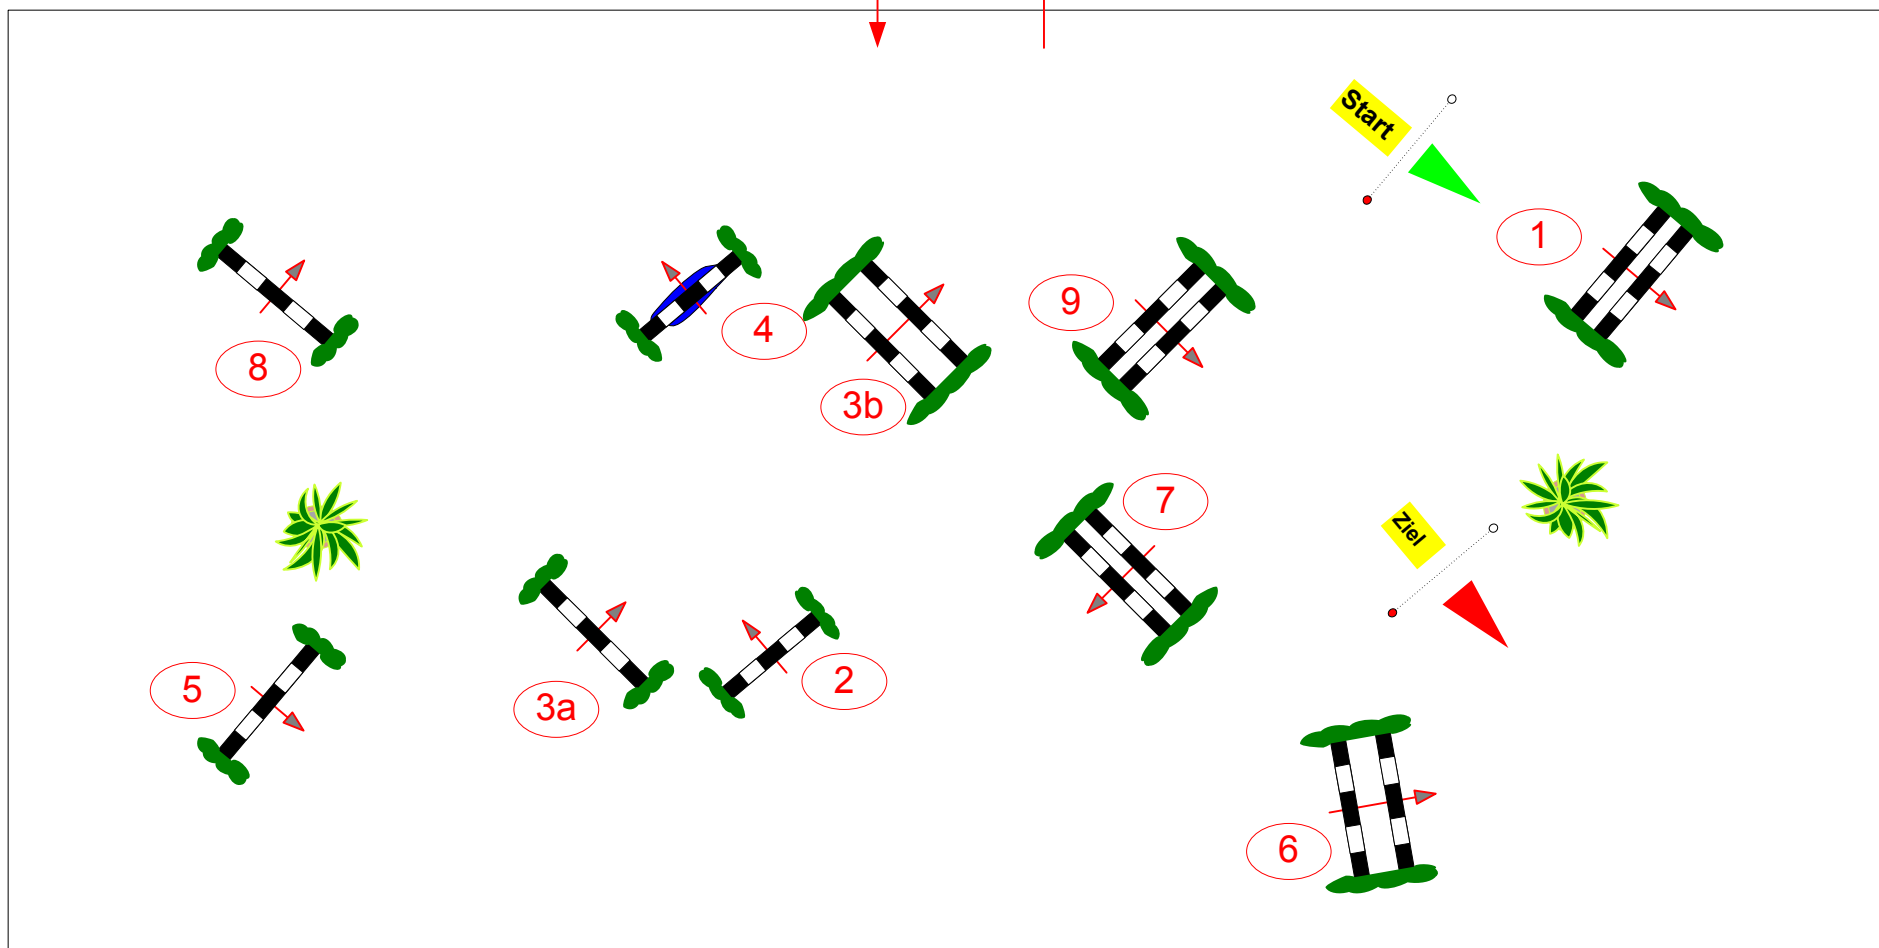

Adventsturnier RC Billigheim 2012

Prüfung Nr.: 23

Mittlere Tour

Spring-LP m. Zeitwertung

Klasse: L

Sonntag, 2. Dezember 2012

Beginn: 10:00 Uhr

Richtverf.: A
LPO § 501,A1
FEI RG / Art.
Höhe: 1,15 mtr.

Tempo: 300 m/Min.
Bahnlänge: 340 mtr.
Erlaubte Zeit: 68 sek.
Höchstzeit: 136 sek.

Hindernisse: 9
Sprünge: 10
Hindernisfehler: sek.
Geschl. Hindernis:

1. Stechen über:
Bahnlänge: 0 mtr.
Erlaubte Zeit: 0 sek.
Höchstzeit: 0 sek.

2. Stechen über:
Bahnlänge: 0 mtr.
Erlaubte Zeit: 0 sek.
Höchstzeit: 0 sek.

Einritt / Ausritt

Richter