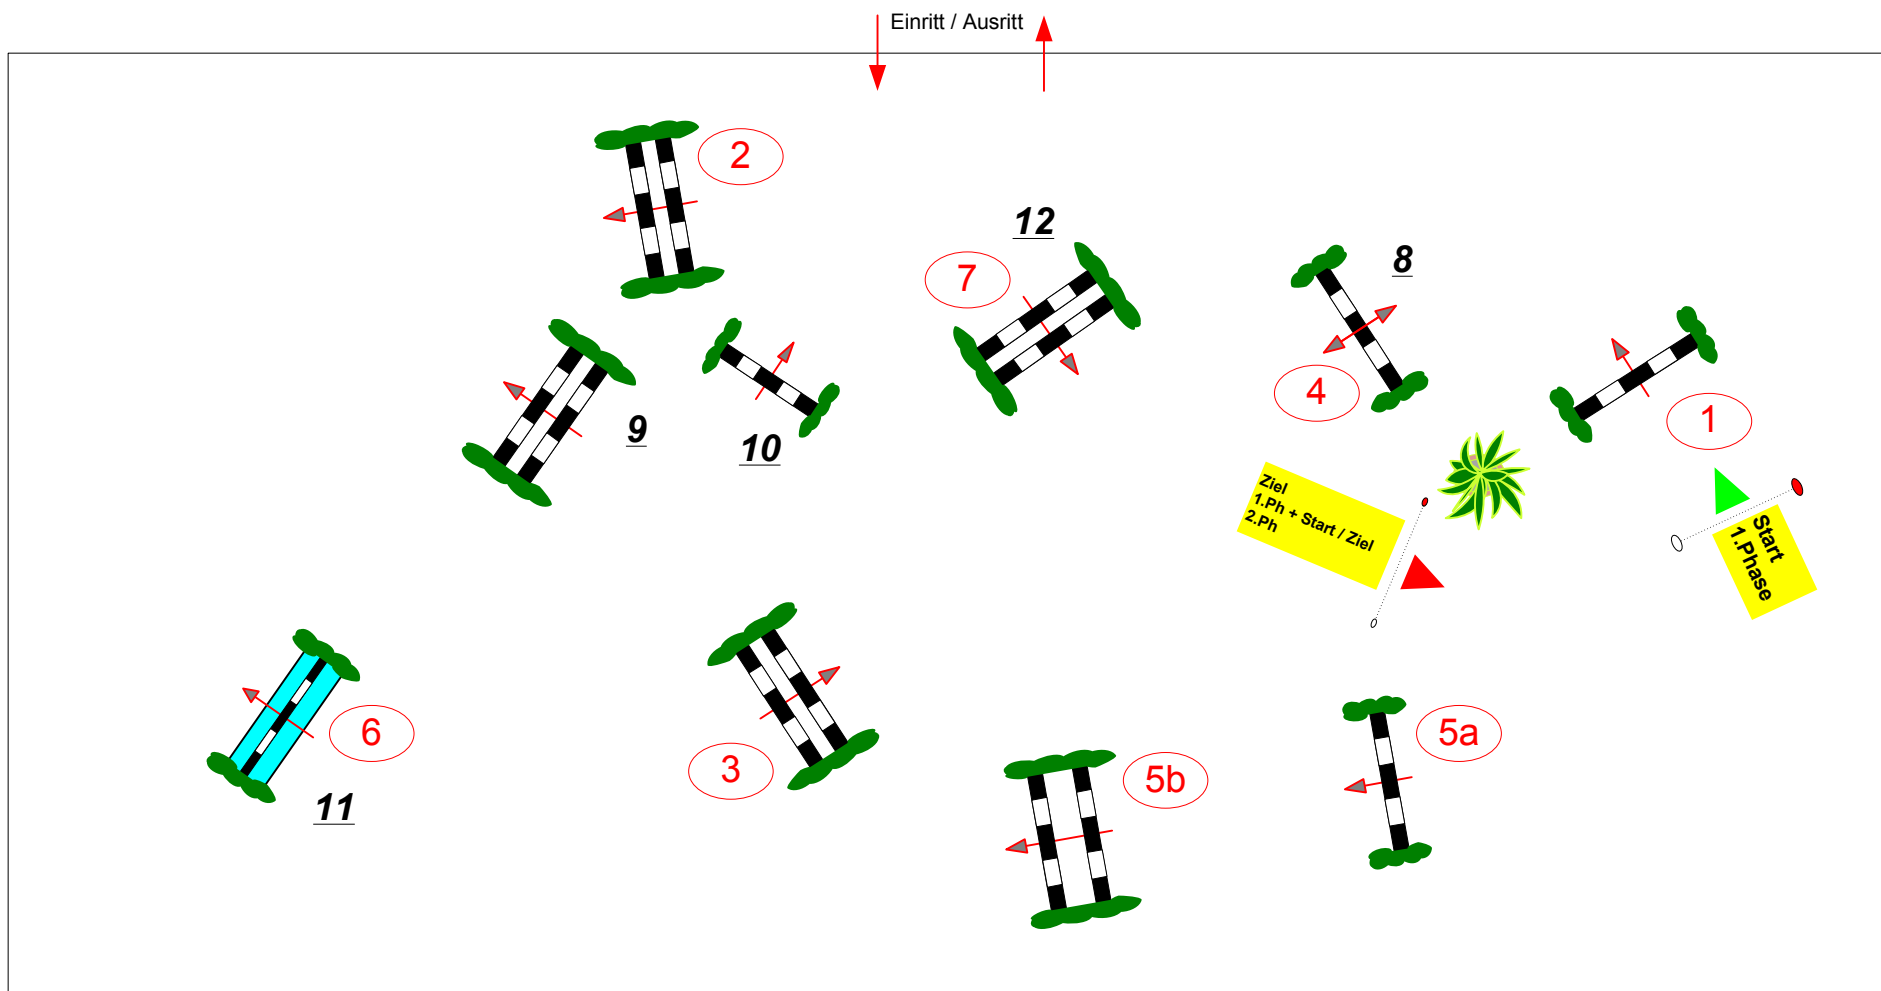

# Adventsturnier RC Billigheim 2012

Prüfung Nr.: 25

Große Tour

Zwei-Phasen-Spring-LP

Klasse: S\*

Sonntag, 2. Dezember 2012

Beginn: 16:30 Uhr

Richtverf.: A  
LPO § 525.1  
FEI RG / Art.  
Höhe: 1,40 mtr.

Tempo: 300 m/Min.  
Bahnlänge: 220 mtr.  
Erlaubte Zeit: 44 sek.  
Höchstzeit: 88 sek.

Hindernisse: 7  
Sprünge: 8  
Hindernisfehler: sek.  
Geschl. Hindernis:

2. Phase über: 8,9,10,11,12  
Bahnlänge: 230 mtr.  
Erlaubte Zeit: 46 sek.  
Höchstzeit: 92 sek.

2. Stechen über:  
Bahnlänge: 0 mtr.  
Erlaubte Zeit: 0 sek.  
Höchstzeit: 0 sek.

Richter