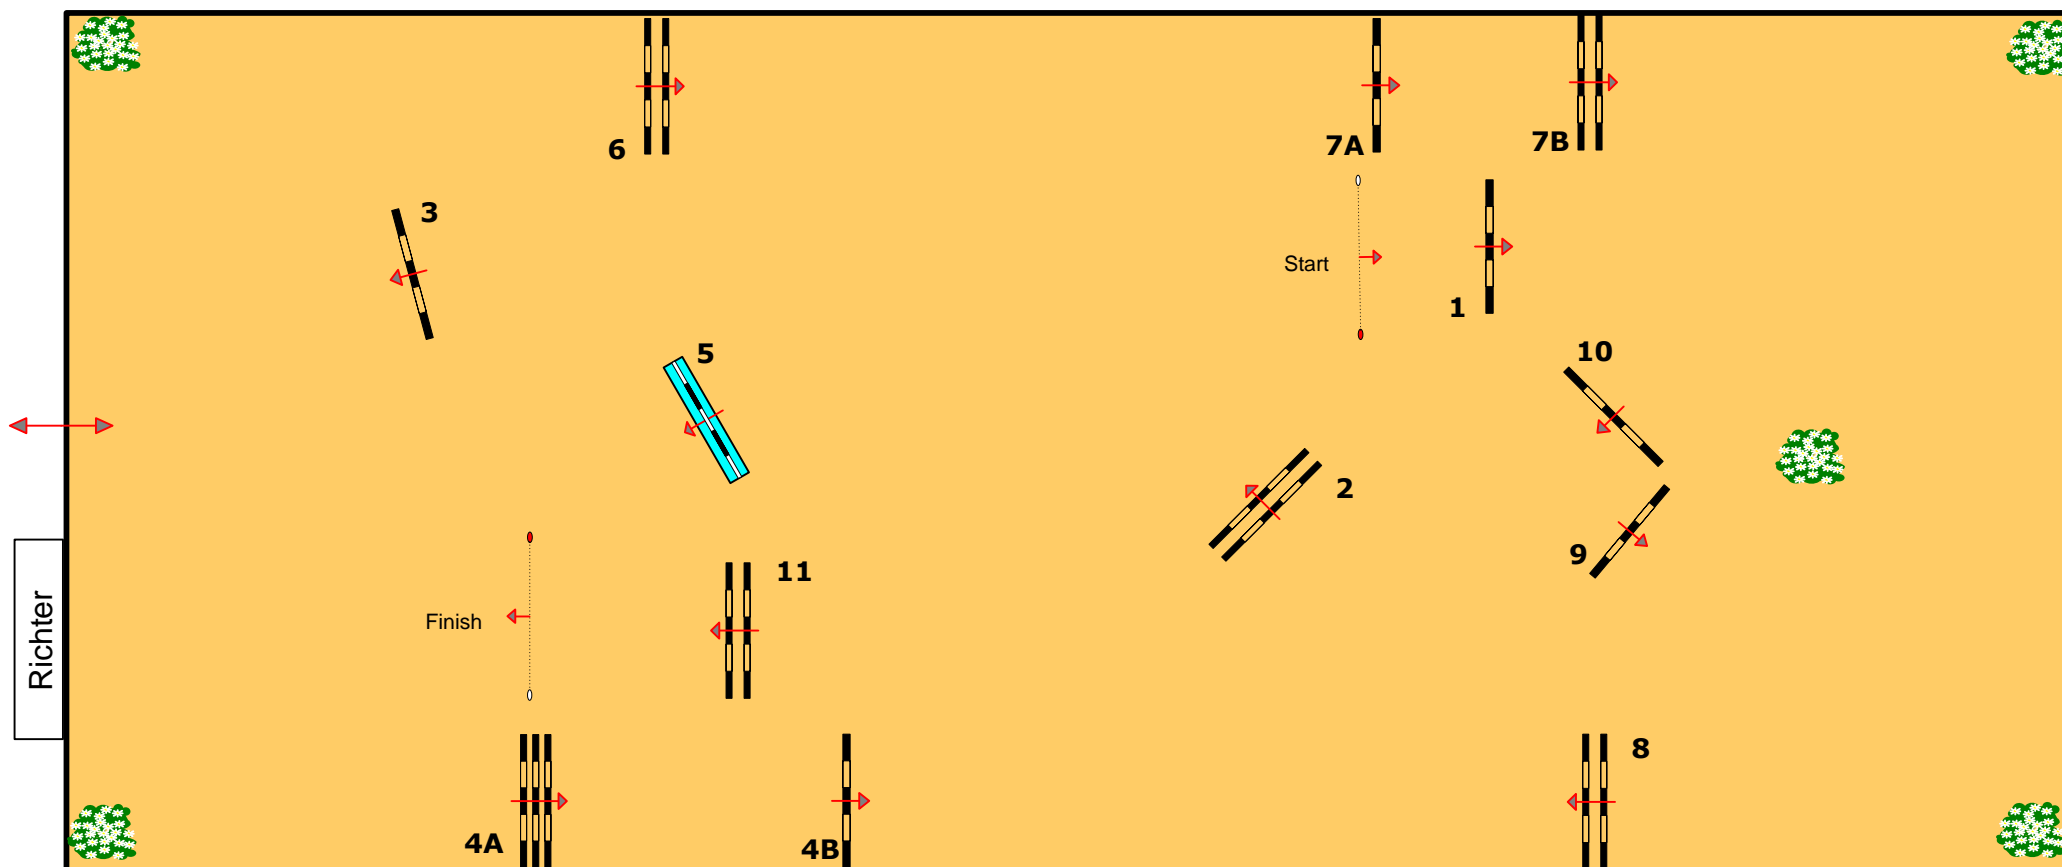

Frankfurt 2012 CSI3*

Opening Competition - Medium Tour & Big Tour

Class No.: 1

Competition without Jump-Off

Friday, 14.12.2012

Start: 15:30

Richtverf. A
LPO §
RG / Art. 238.2.1
Höhe: 1.40 mtr.

Tempo: 350 m/Min.
Bahnlänge: 390 mtr.
Erlaubte Zeit: 67 sek.
Höchstzeit: 134 sek.

Hindernisse: 11
Sprünge: 13
Hindernisfehler: sek.
Geschl. Hindernis:

1. Stechen über:
Bahnlänge: 0 mtr.
Erlaubte Zeit: 0 sek.
Höchstzeit: 0 sek.

Werner Deeg (GER) - Georg-Christoph Bödicker (GER)
&
Team