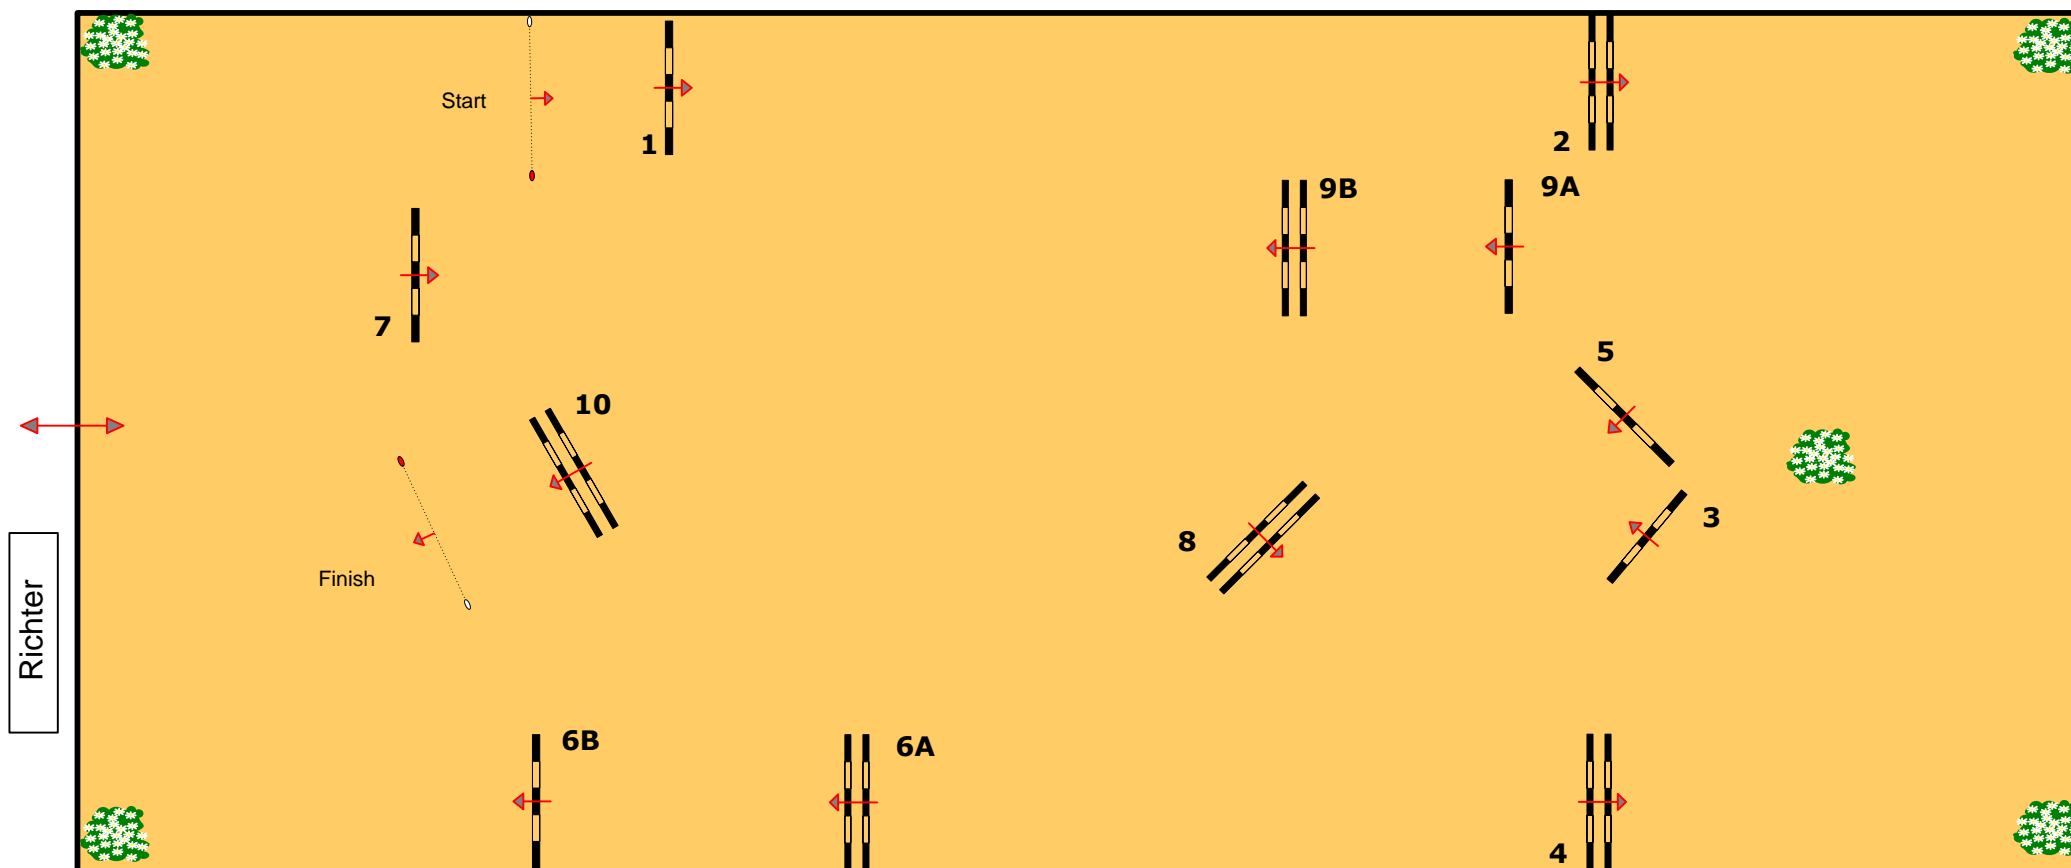

Frankfurt 2012 CSI3*

Medium & Large Tour Amateurs

Class No.: 9/12

Competition without Jump-Off

Friday, 14.12.2012

Start: 13:30

Richtverf. A
LPO §
RG / Art. 238.2.1
Höhe: 1.25/1.40 mtr.

Tempo: 350 m/Min.
Bahnlänge: 350 mtr.
Erlaubte Zeit: 60 sek.
Höchstzeit: 120 sek.

Hindernisse: 10
Sprünge: 12
Hindernisfehler: sek.
Geschl. Hindernis:

1. Stechen über:
Bahnlänge: 0 mtr.
Erlaubte Zeit: 0 sek.
Höchstzeit: 0 sek.

Werner Deeg (GER) - Georg-Christoph Bödicker (GER)
&
Team