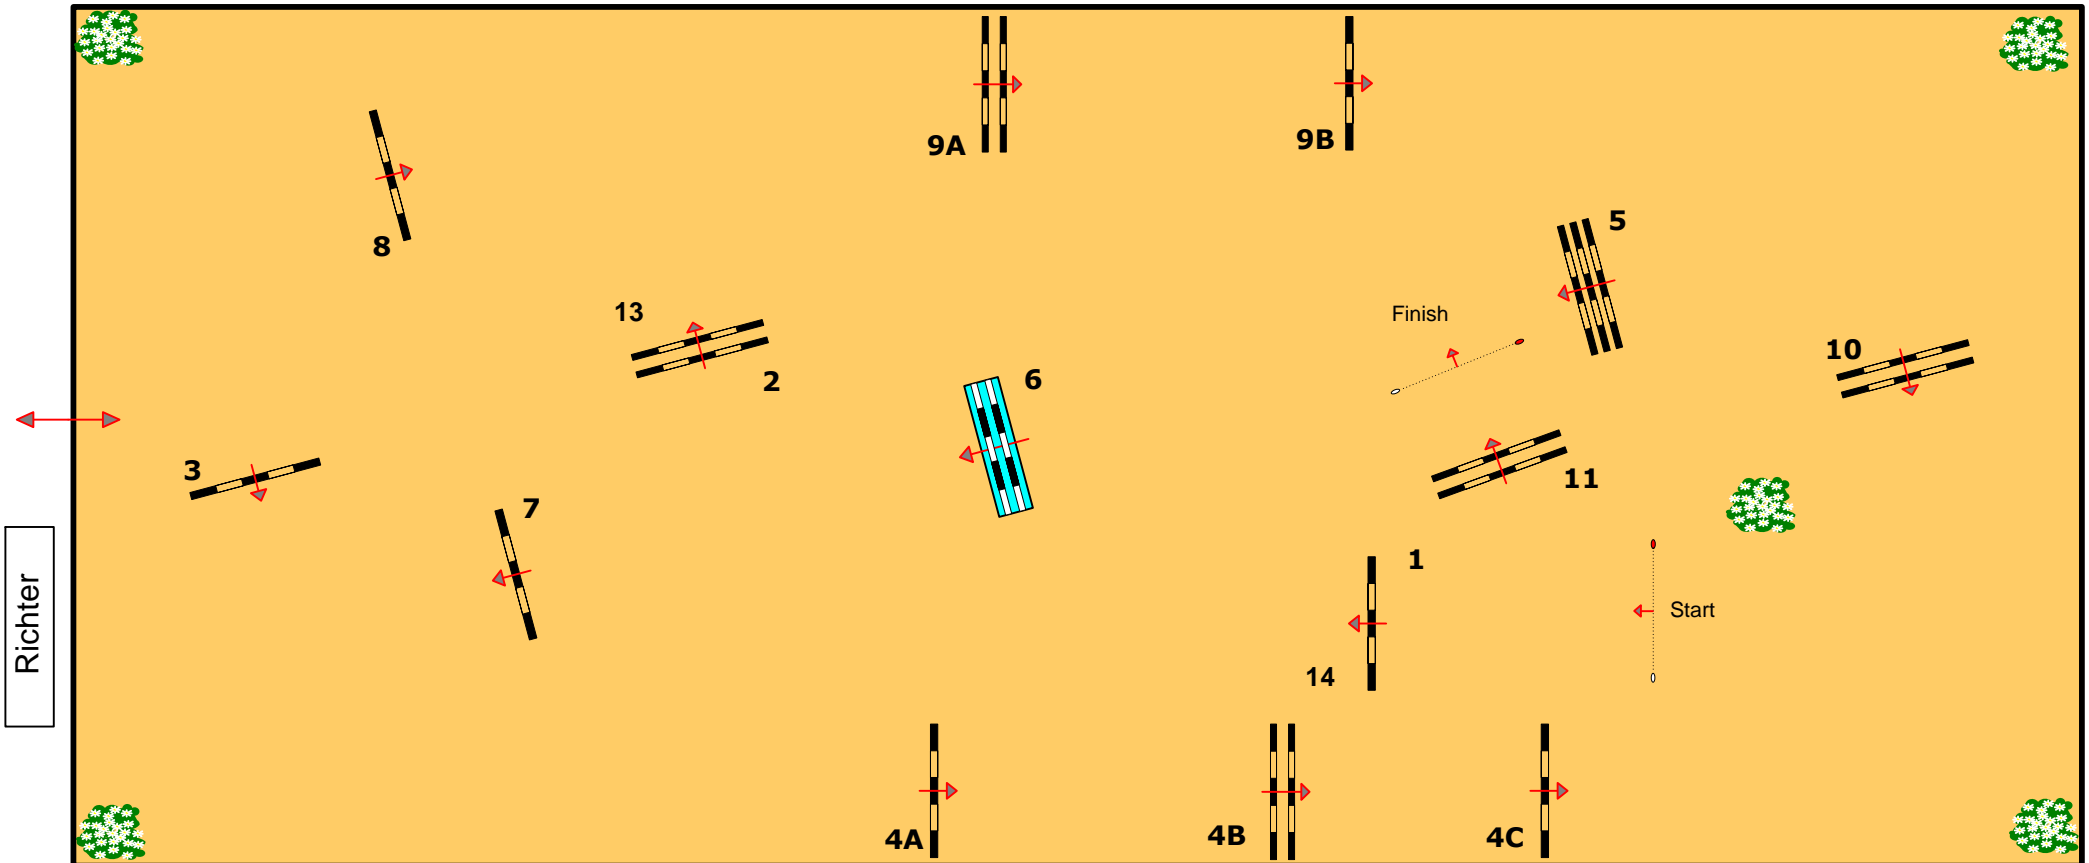

Frankfurt 2012 CSI3*

Indoor Championat der hessischen Springreiter

Class No.: 40

Springprüfung KI S** mit Siegerrunde

Donnerstag, 13.12.2012

Start: 9:20

Richtverf. A
LPO § 533,a
RG / Art.
Höhe: 145 mtr.

Tempo: 350 m/Min.
Bahnlänge: 330 mtr.
Erlaubte Zeit: 57 sek.
Höchstzeit: 114 sek.

Hindernisse: 11
Sprünge: 14
Hindernisfehler: sek.
Geschl. Hindernis:

1. Stechen über: 9a,10,11,4bc,5,7,13,14
Bahnlänge: 260 mtr.
Erlaubte Zeit: 45 sek.
Höchstzeit: 90 sek.

Werner Deeg (GER) - Georg-Christoph Bödicker (GER)
&
Team