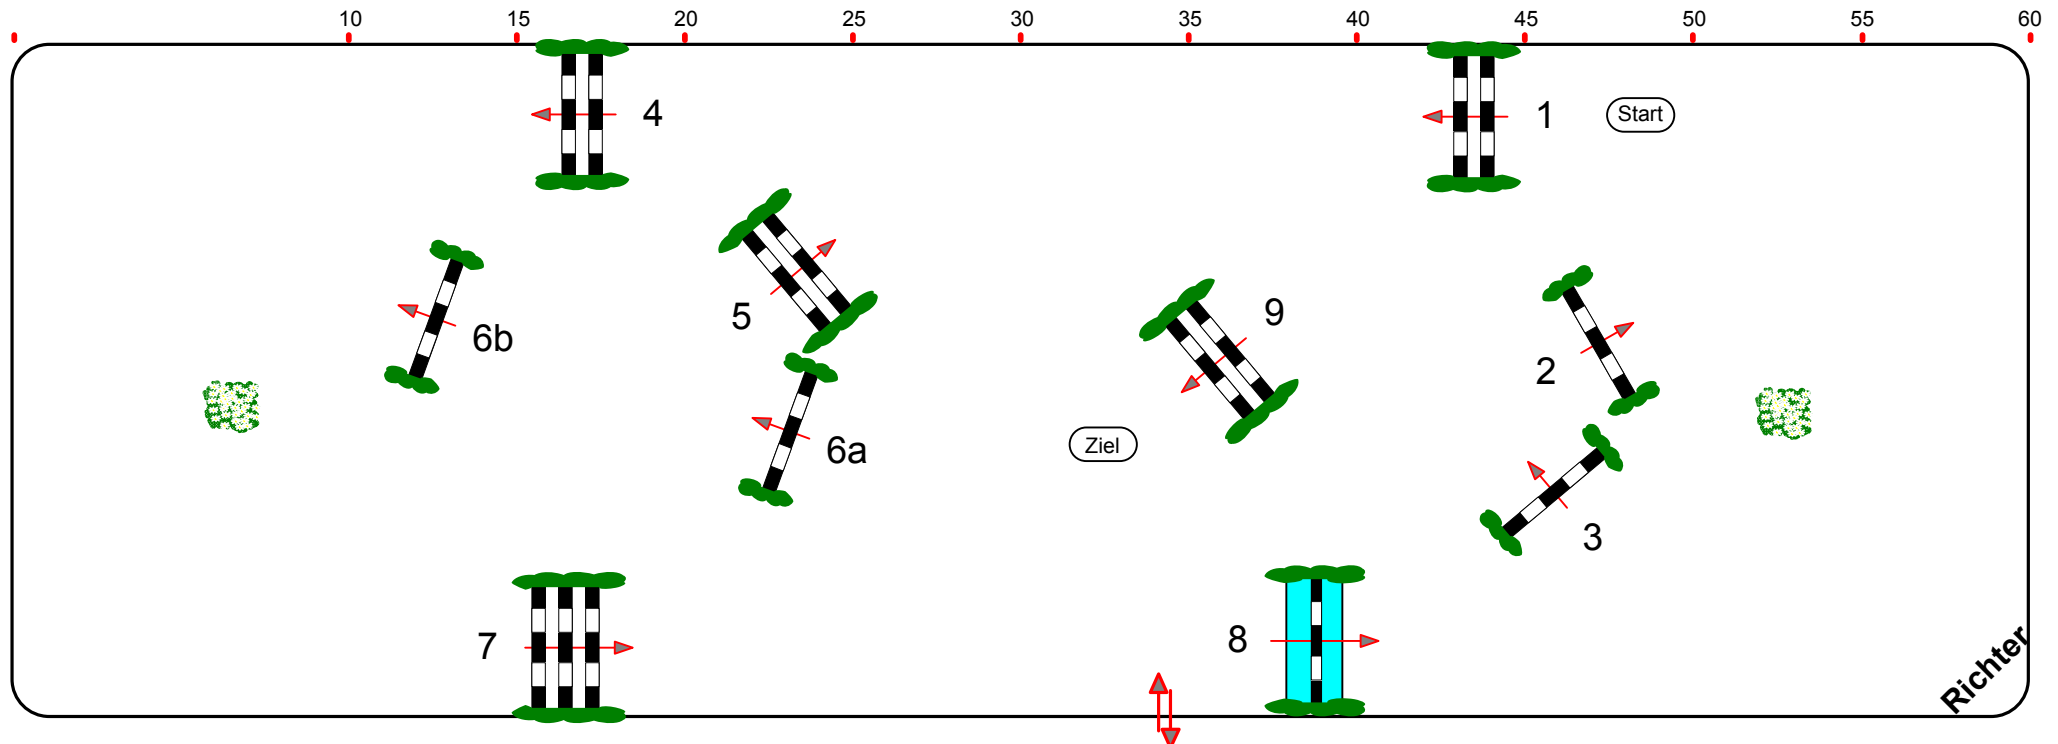

VOSSWINKELER HALLENREITERTAGE 2012

Prüfung Nr.: 9

Mittlere Tour

Spring-LP m. Zeitwertung

Klasse: L

Samstag, 18. Februar 2012

Beginn: 15:15 Uhr

Richtverf.: A
LPO § 501,A1
FEI RG / Art.
Höhe: 1,15 mtr.

Tempo: 350 m/Min.
Bahnlänge: 320 mtr.
Erlaubte Zeit: 55 sek.
Höchstzeit: 110 sek.

Hindernisse: 9
Sprünge: 10
Hindernisfehler: sek.
Geschl. Hindernis:

1. Stechen über:
Bahnlänge: 0 mtr.
Erlaubte Zeit: 0 sek.
Höchstzeit: 0 sek.