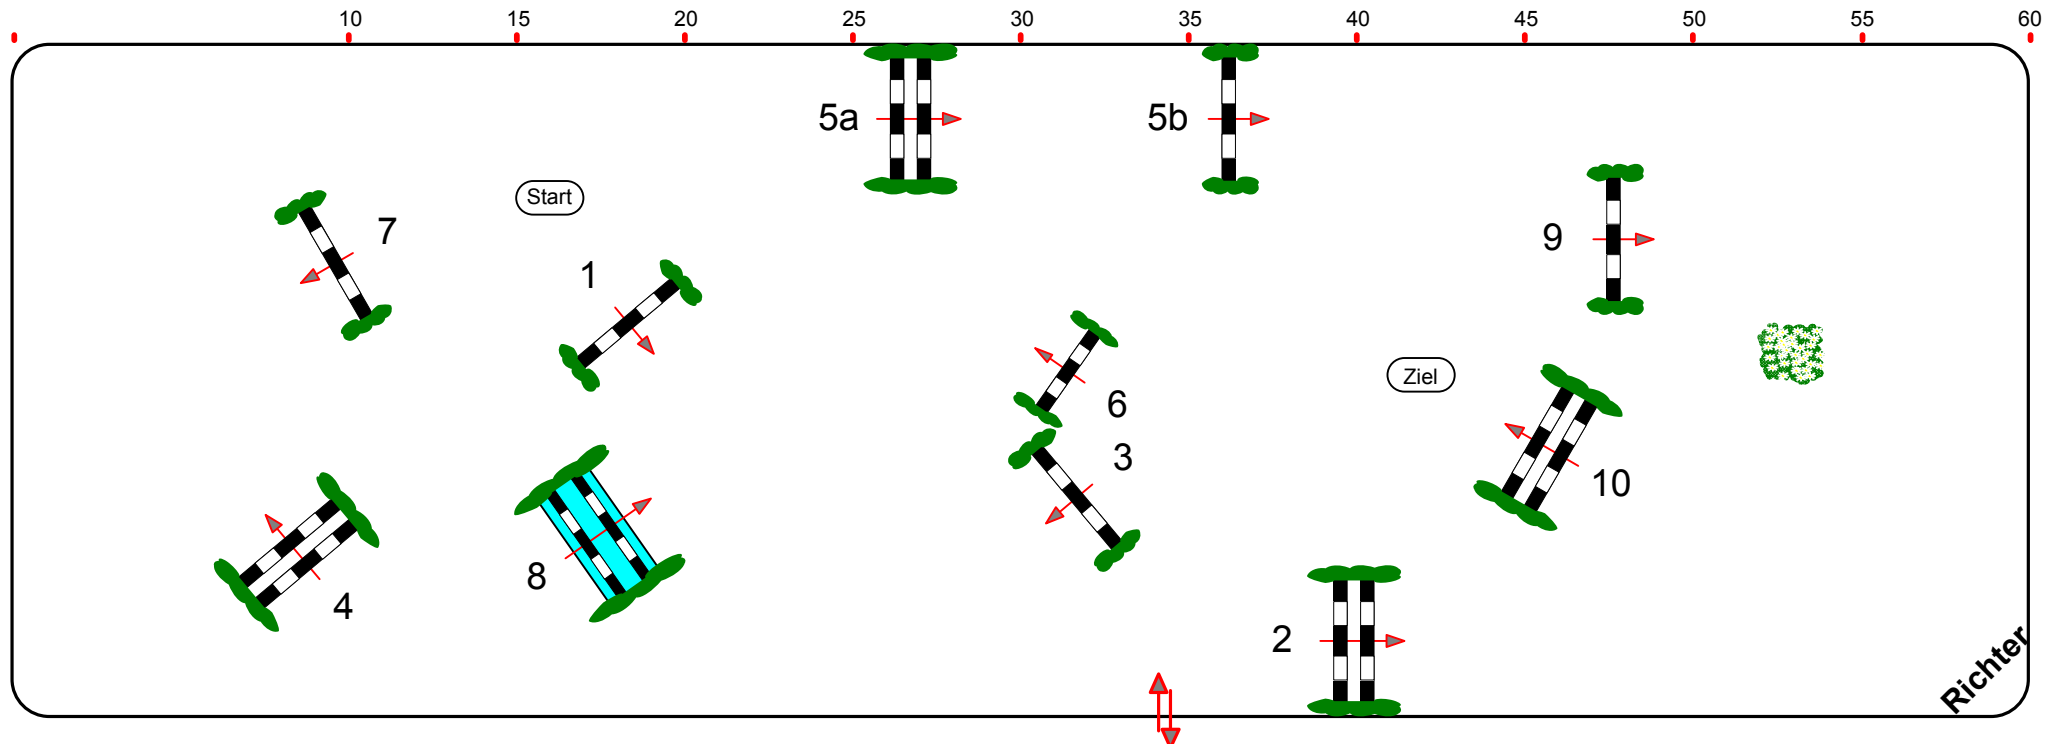

# VOSSWINKELER HALLENREITERTAGE 2012

Prüfung Nr.: 10

Mittlere Tour

Spring-LP m. Zeitwertung

Klasse: M\*

Samstag, 18. Februar 2012

Beginn: 17:15 Uhr

Richtverf.: A  
LPO § 501,A1  
FEI RG / Art.  
Höhe: 1,25 mtr.

Tempo: 350 m/Min.  
Bahnlänge: 330 mtr.  
Erlaubte Zeit: 57 sek.  
Höchstzeit: 114 sek.

Hindernisse: 10  
Sprünge: 11  
Hindernisfehler: sek.  
Geschl. Hindernis:

1. Stechen über:  
Bahnlänge: 0 mtr.  
Erlaubte Zeit: 0 sek.  
Höchstzeit: 0 sek.