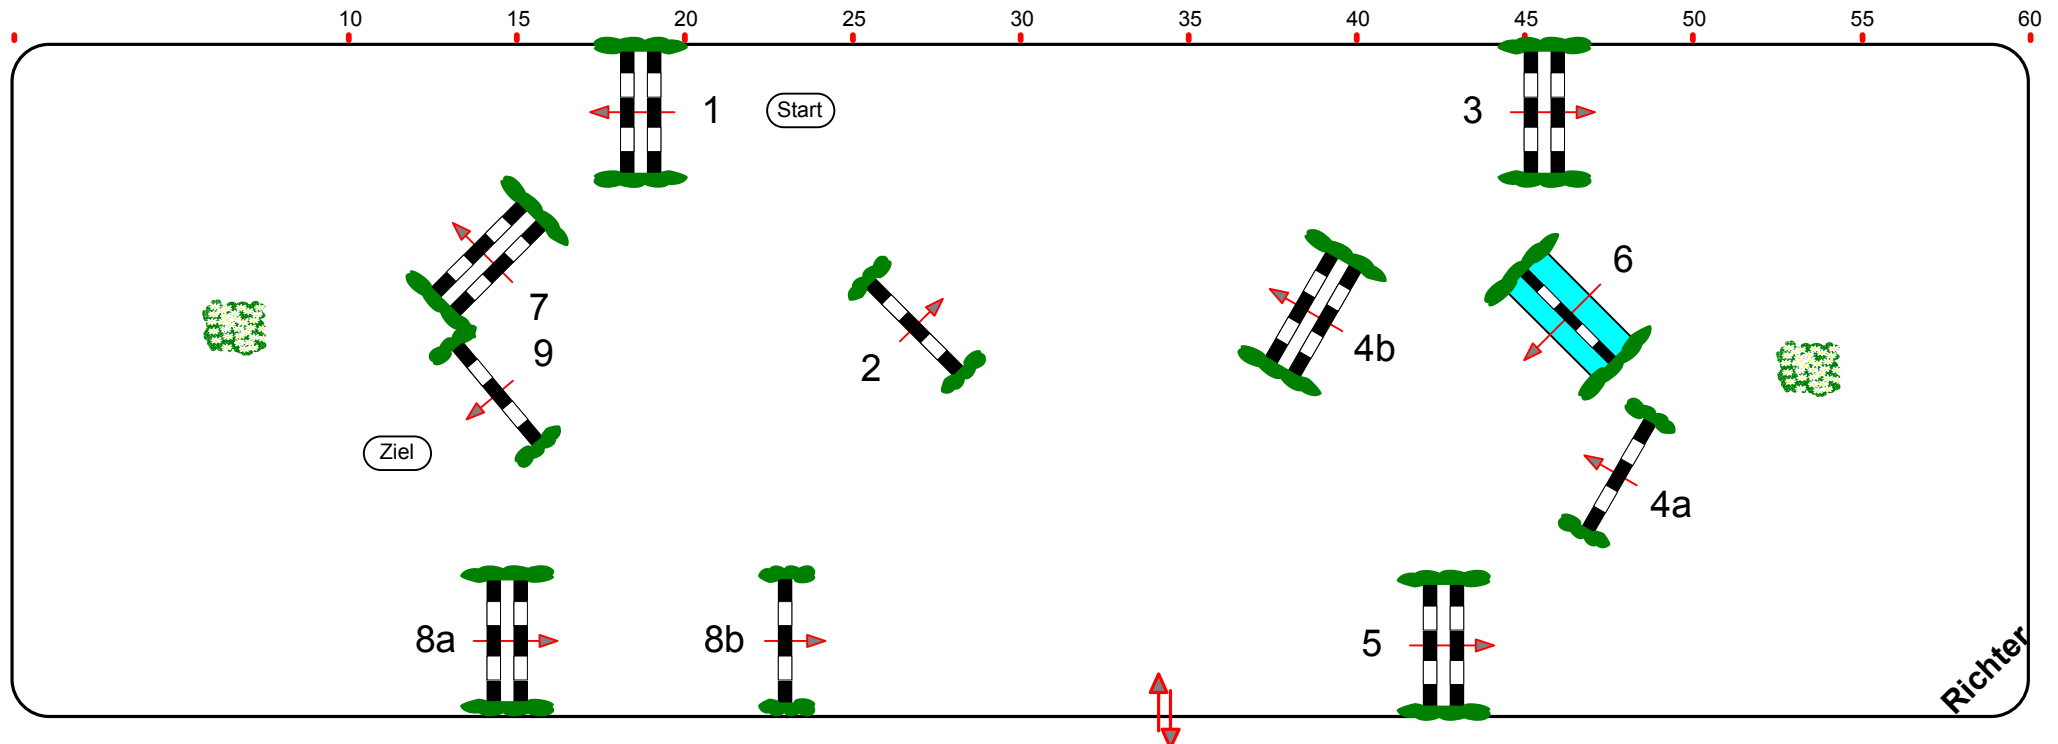

VOSSWINKELER HALLENREITERTAGE 2012

Prüfung Nr.: 11

Große Tour

Spring-LP m. Zeitwertung

Klasse: M*

Sonntag, 19. Februar 2012

Beginn: 10:30 Uhr

Richtverf.: A
LPO § 501,A1
FEI RG / Art.
Höhe: 1,25 mtr.

Tempo: 350 m/Min.
Bahnlänge: 320 mtr.
Erlaubte Zeit: 55 sek.
Höchstzeit: 110 sek.

Hindernisse: 9
Sprünge: 11
Hindernisfehler: sek.
Geschl. Hindernis:

1. Stechen über:
Bahnlänge: 0 mtr.
Erlaubte Zeit: 0 sek.
Höchstzeit: 0 sek.