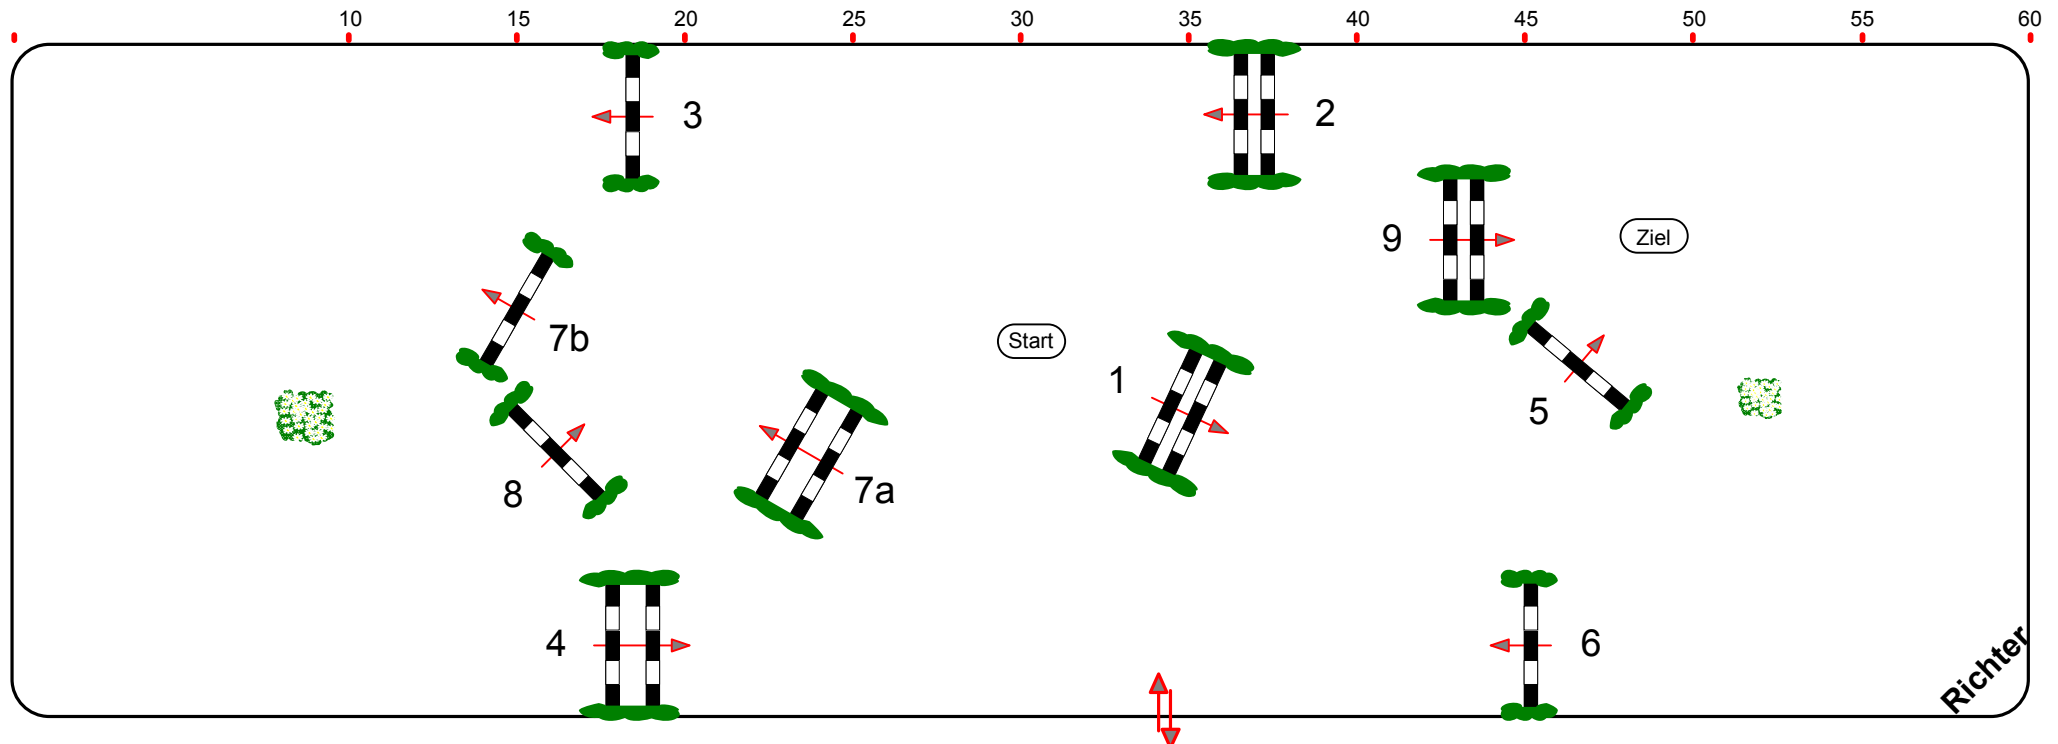

VOSSWINKELER HALLENREITERTAGE 2012

Prüfung Nr.: 13

Springferde Tour

Springferde-LP

Klasse: L

Freitag, 17. Februar 2012

Beginn: 12:45 Uhr

Richtverf.: A
LPO § 363.1
FEI RG / Art.
Höhe: 1,15 mtr.

Tempo: 325 m/Min.
Bahnlänge: 300 mtr.
Erlaubte Zeit: 56 sek.
Höchstzeit: 112 sek.

Hindernisse: 9
Sprünge: 10
Hindernisfehler: sek.
Geschl. Hindernis:

1. Stechen über:
Bahnlänge: 0 mtr.
Erlaubte Zeit: 0 sek.
Höchstzeit: 0 sek.