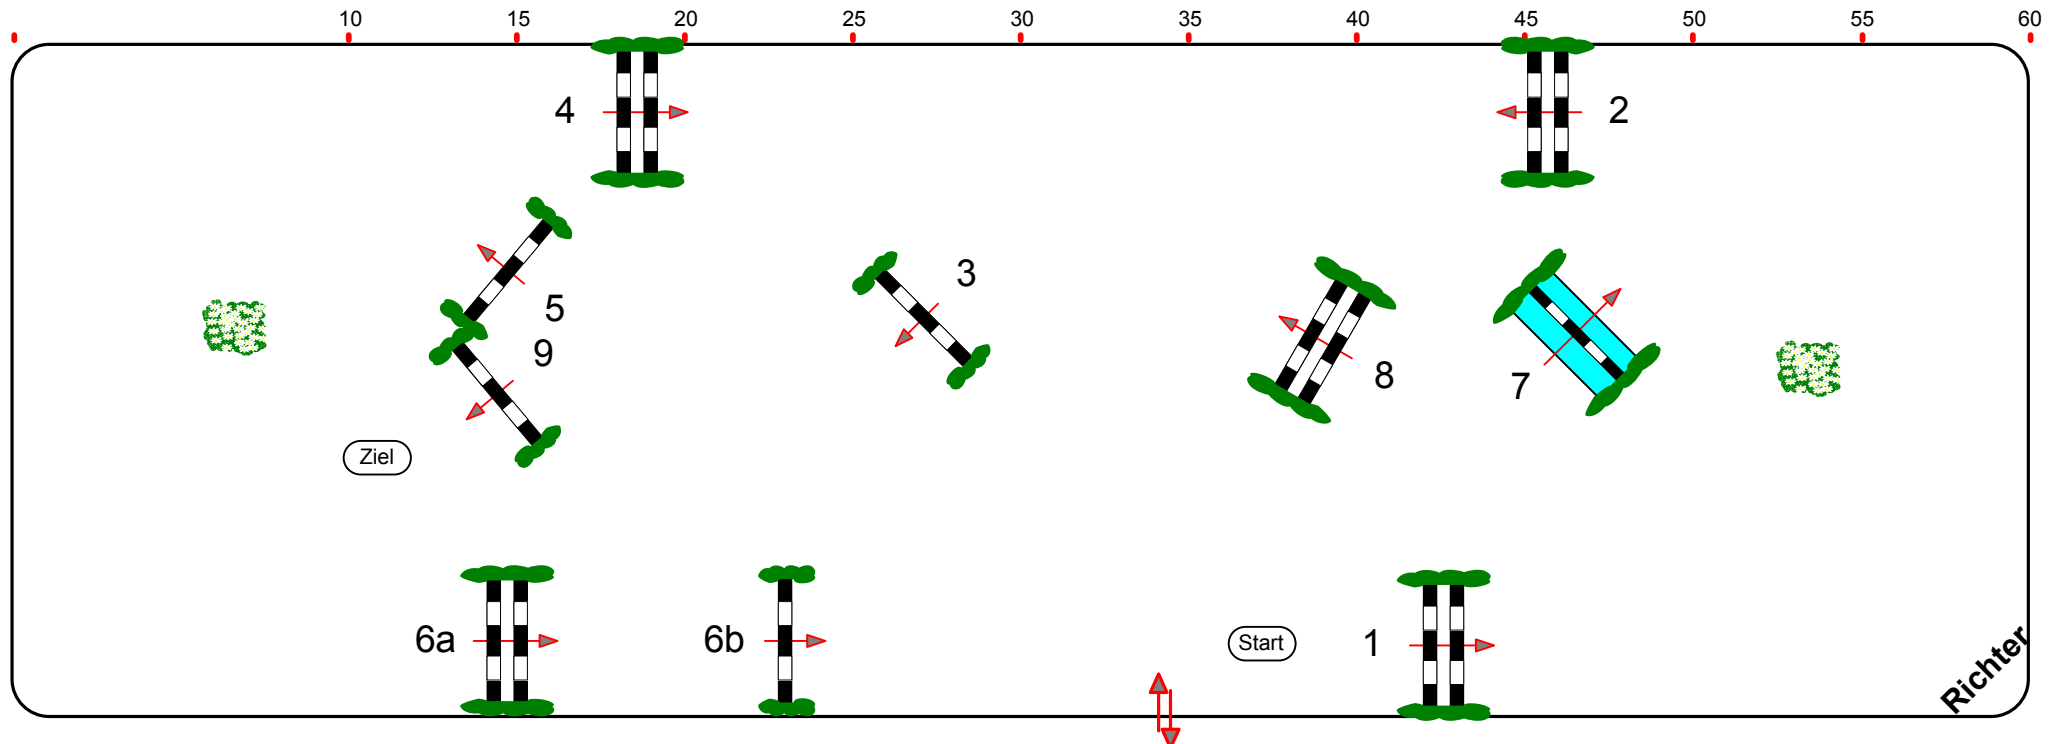

VOSSWINKELER HALLENREITERTAGE 2012

Prüfung Nr.: 14

Springferde Tour

Springferde-LP

Klasse: M*

Sonntag, 19. Februar 2012

Beginn: 12:30 Uhr

Richtverf.: A
LPO § 363.1
FEI RG / Art.
Höhe: 1,25 mtr.

Tempo: 350 m/Min.
Bahnlänge: 330 mtr.
Erlaubte Zeit: 57 sek.
Höchstzeit: 114 sek.

Hindernisse: 9
Sprünge: 10
Hindernisfehler: sek.
Geschl. Hindernis:

1. Stechen über:
Bahnlänge: 0 mtr.
Erlaubte Zeit: 0 sek.
Höchstzeit: 0 sek.