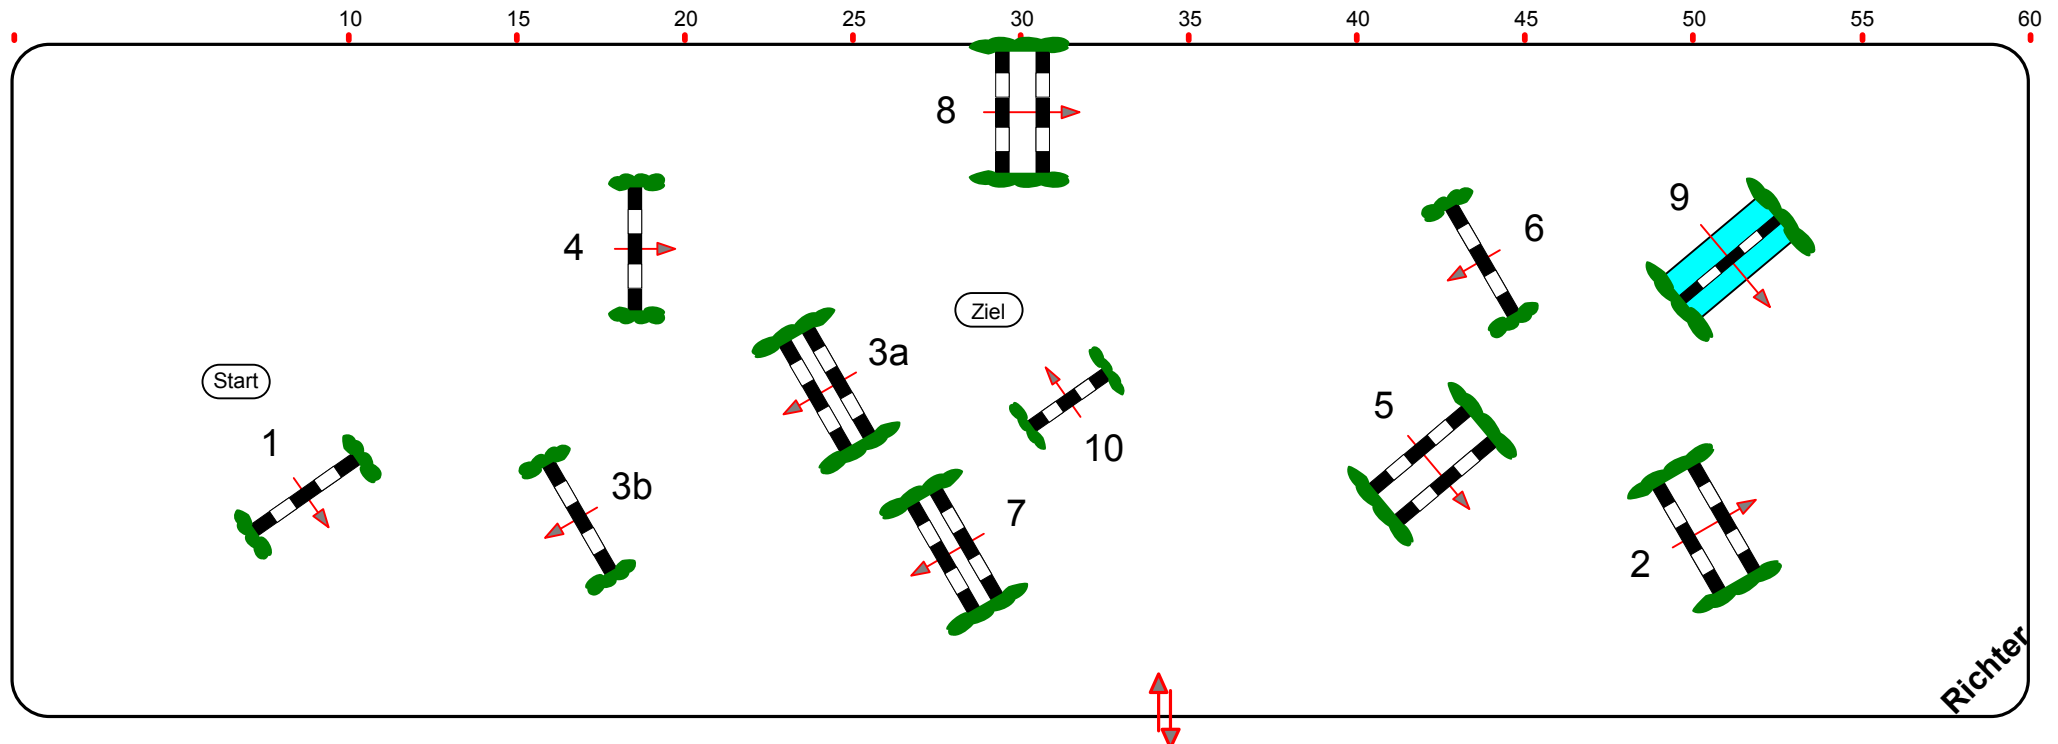

VOSSWINKELER HALLENREITERTAGE 2012

Prüfung Nr.: 15

Große Tour

Spring-LP m. Zeitwertung

Klasse: M**

Sonntag, 19. Februar 2012

Beginn: 13:30 Uhr

Richtverf.: A
LPO § 501,A1
FEI RG / Art.
Höhe: 1,35 mtr.

Tempo: 350 m/Min.
Bahnlänge: 340 mtr.
Erlaubte Zeit: 59 sek.
Höchstzeit: 118 sek.

Hindernisse: 10
Sprünge: 11
Hindernisfehler: sek.
Geschl. Hindernis:

1. Stechen über:
Bahnlänge: 0 mtr.
Erlaubte Zeit: 0 sek.
Höchstzeit: 0 sek.