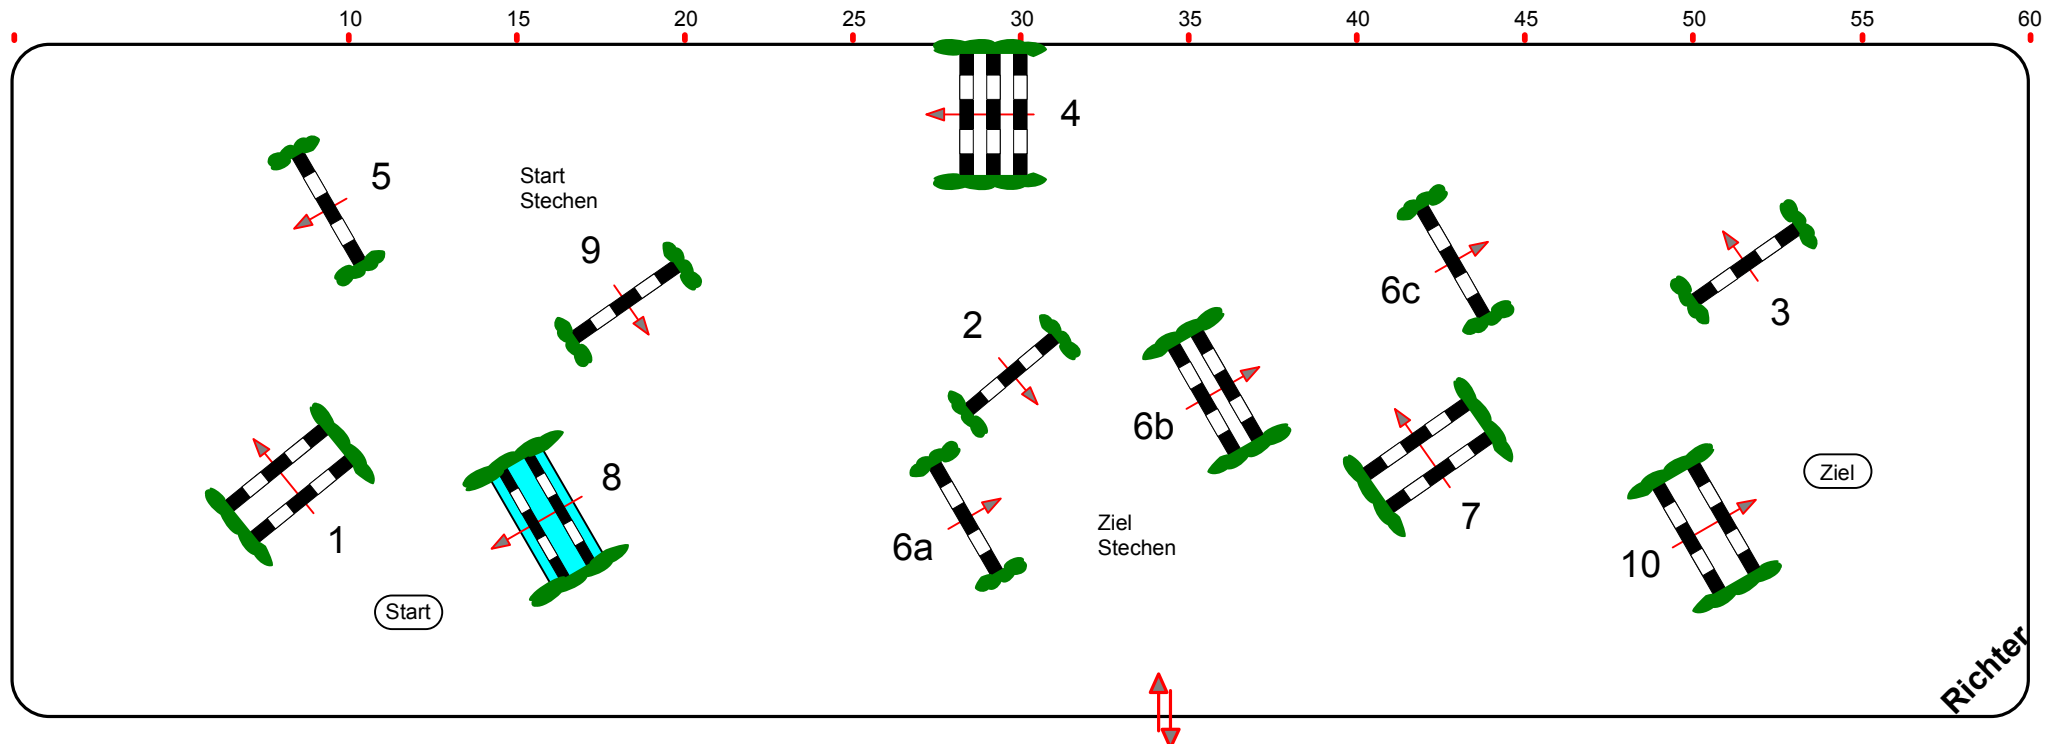

VOSSWINKELER HALLENREITERTAGE 2012

Prüfung Nr.: 16

Große Tour

Spring-LP m. Stechen

Klasse: S*

Sonntag, 19. Februar 2012

Beginn: 15:30 Uhr

Richtverf.: A
LPO § 501,B1
FEI RG / Art.
Höhe: 1,40 mtr.

Tempo: 350 m/Min.
Bahnlänge: 350 mtr.
Erlaubte Zeit: 60 sek.
Höchstzeit: 120 sek.

Hindernisse: 10
Sprünge: 12
Hindernisfehler: sek.
Geschl. Hindernis:

1. Stechen über: 9-10-4-6b-6c-7-8-2
Bahnlänge: 260 mtr.
Erlaubte Zeit: 45 sek.
Höchstzeit: 90 sek.