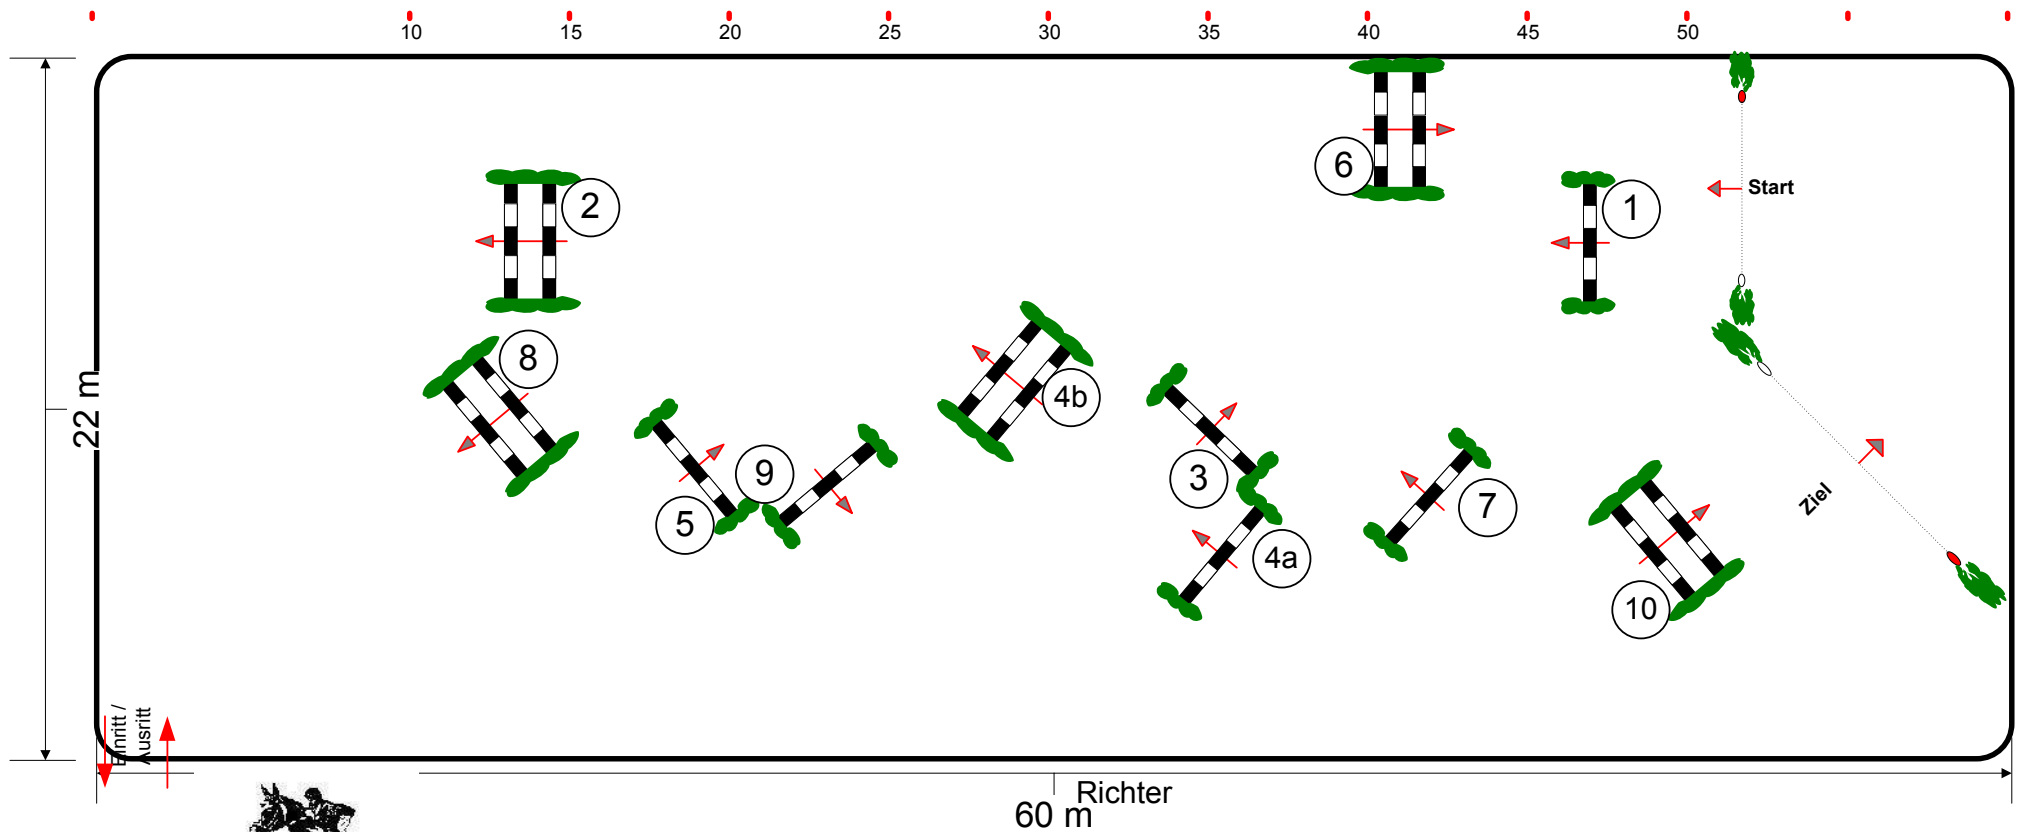

# Reit-und Springturnier Karlsfeld vom 15.-18.03.2012

Prüfung Nr.: 11

Stilsprinprüfung

Klasse: L

Samstag, 17. März 2012

Beginn: 11:30 Uhr

Richtverf.: A  
LPO § 520/3a  
FEI RG / Art.  
Höhe: 1,15 mtr.

Tempo: 325 m/Min.  
Bahnlänge: 390 mtr.  
Erlaubte Zeit: 72 sek.  
Höchstzeit: 144 sek.

Hindernisse: 10  
Sprünge: 11  
Hindernisfehler: sek.  
Geschl. Hindernis:

1. Stechen über:  
Bahnlänge: 0 mtr.  
Erlaubte Zeit: 0 sek.  
Höchstzeit: 0 sek.

Course Designer  
Josef Maier,  
Siegfried Leitmair