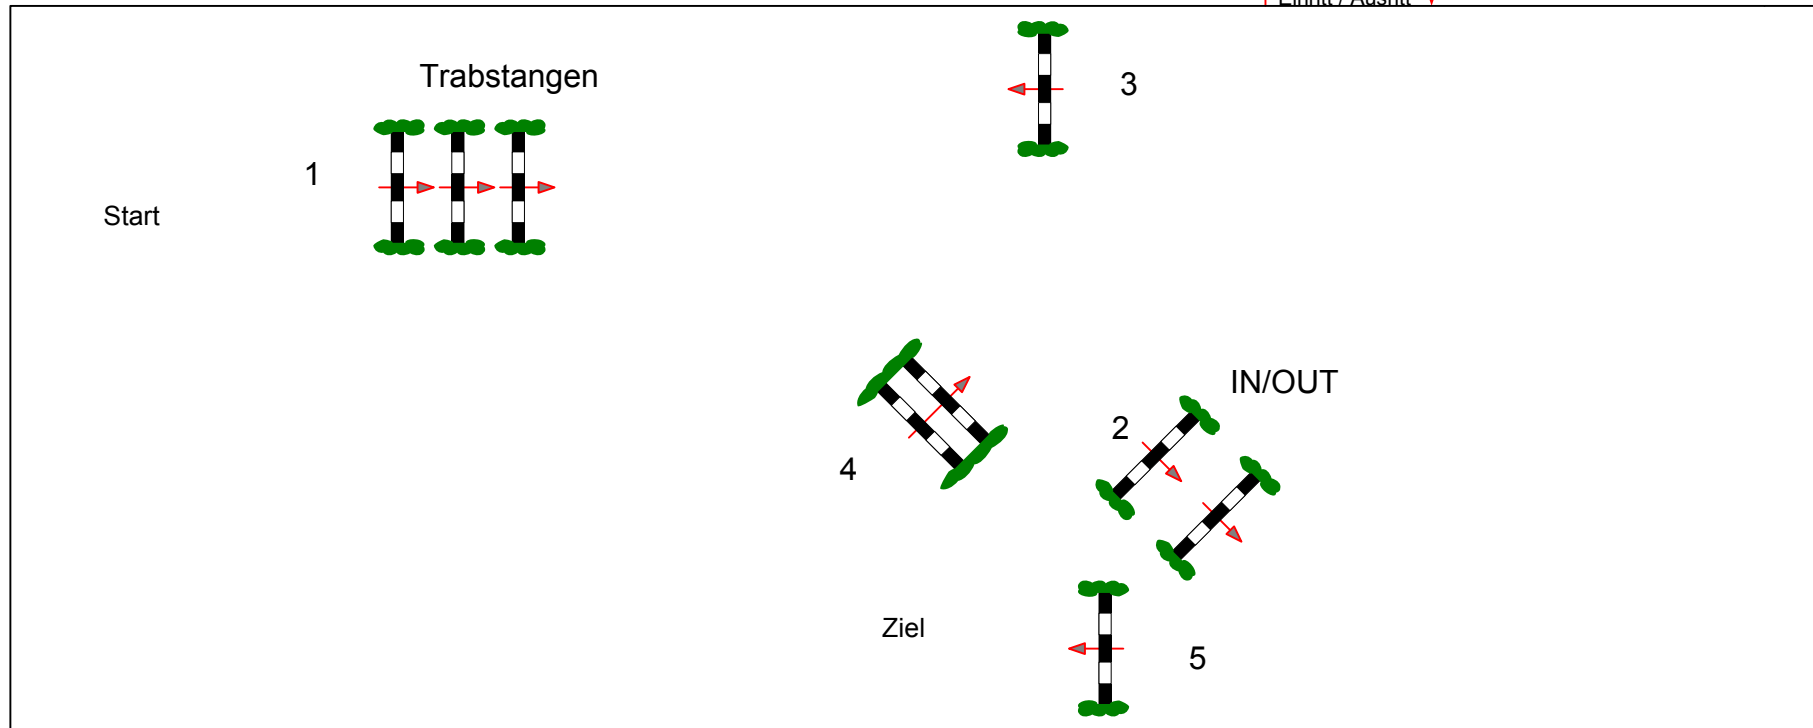

Altenberge 2012

Prüfung Nr.: 5

Springreiter WB

Klasse: E

Samstag, 17. März 2012

Beginn: 15:15 Uhr

Richtverf.: A
LPO § WBO
FEI RG / Art.
Höhe: 0 mtr.

Tempo: 0 m/Min.
Bahnlänge: 0 mtr.
Erlaubte Zeit: 0 sek.
Höchstzeit: 0 sek.

Hindernisse: 5
Sprünge: 5
Hindernisfehler: sek.
Geschl. Hindernis:

1. Stechen über:
Bahnlänge: 0 mtr.
Erlaubte Zeit: 0 sek.
Höchstzeit: 0 sek.

2. Stechen über:
Bahnlänge: 0 mtr.
Erlaubte Zeit: 0 sek.
Höchstzeit: 0 sek.

Einritt / Ausritt

Richter