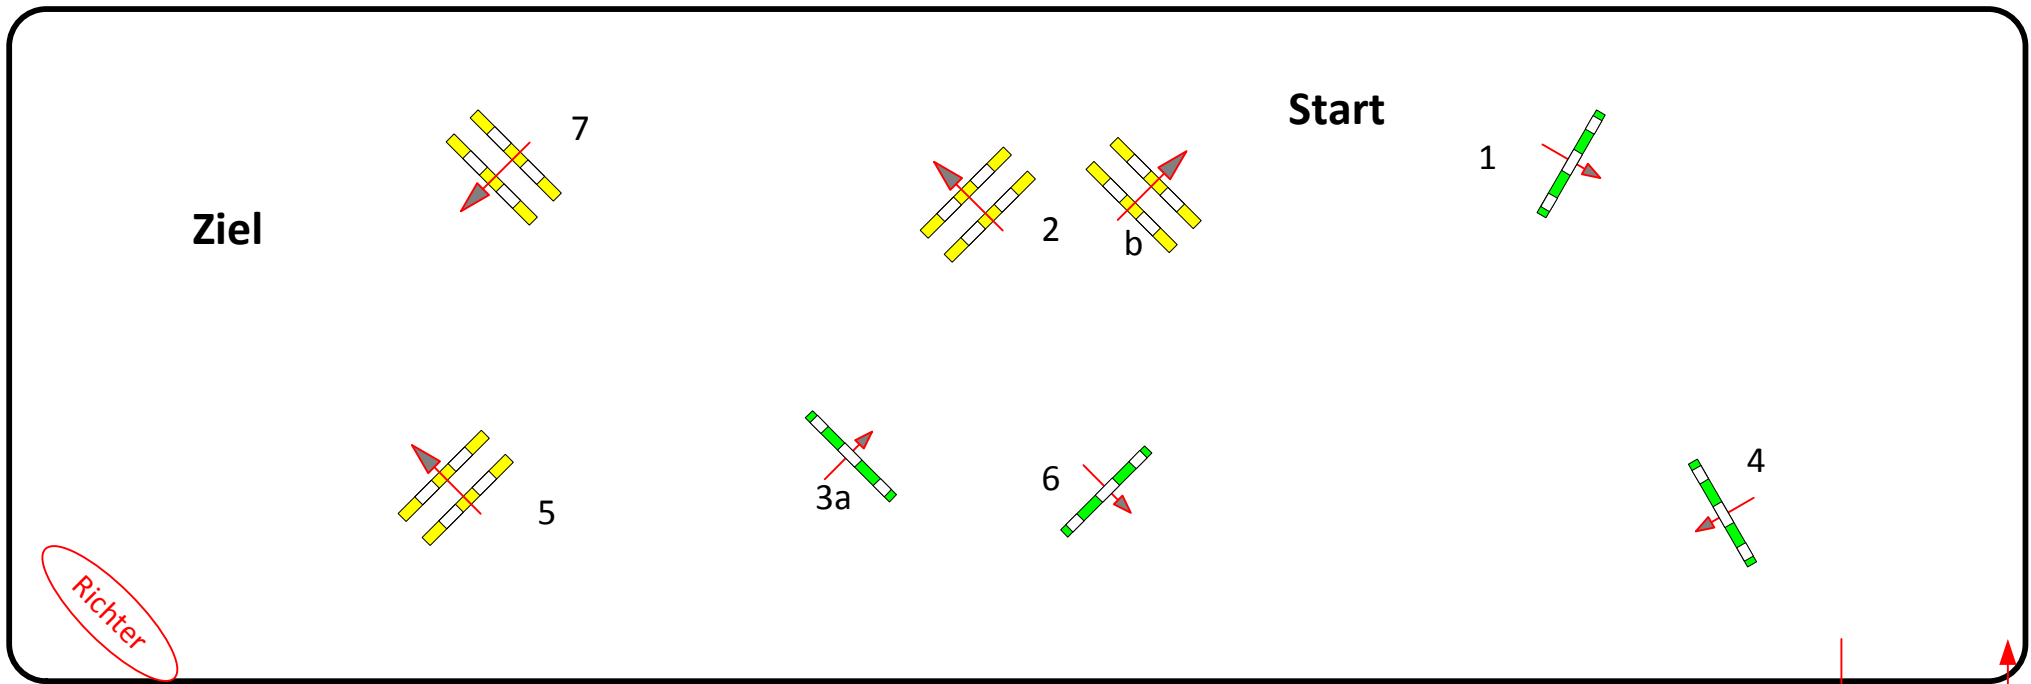

Hindernisse:

1. Stechen über:

LPO § 520,3a

Bahnlänge: 310 mtr.

Sprünge:

Bahnlänge: 0 mtr.

FEI RG / Art.

Erlaubte Zeit: 58 sek.

Hindernisfehler: sek.

Erlaubte Zeit: 0 sek.

Höhe: 0,95 mtr.

Höchstzeit: 116 sek.

Geschl. Hindernis: Höchstzeit:

0 sek.

Einritt / Ausritt