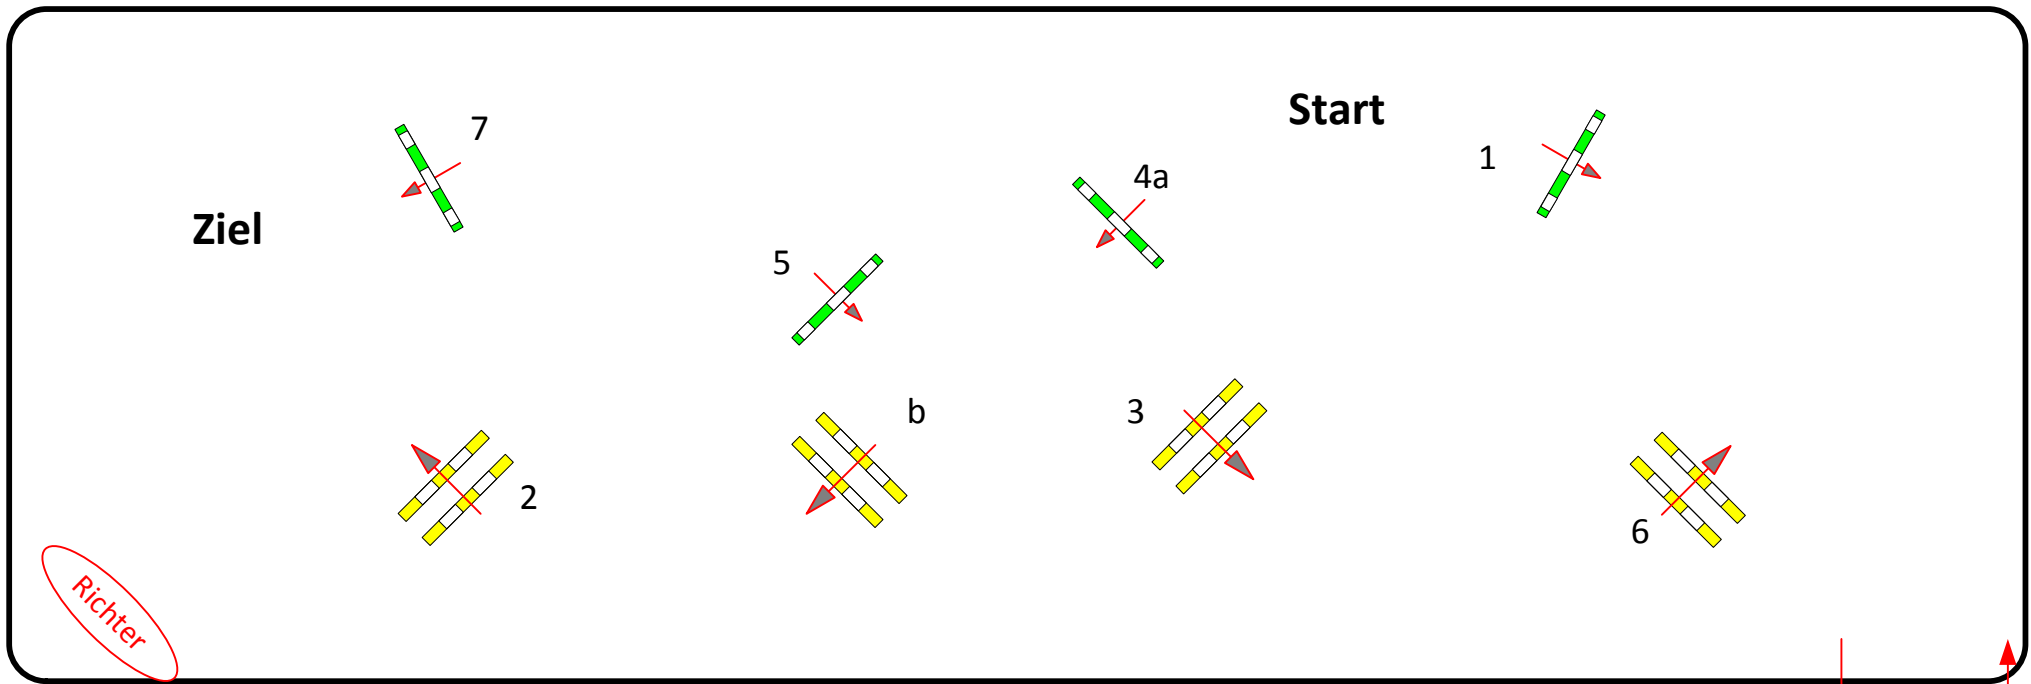

Hindernisse:

1. Stechen über:

LPO § 363.1

Bahnlänge: 280 mtr.

Sprünge:

Bahnlänge: 0 mtr.

FEI RG / Art.

Erlaubte Zeit: 56 sek.

Hindernisfehler: sek.

Erlaubte Zeit: 0 sek.

Höhe: 1,05 mtr.

Höchstzeit: 112 sek.

Geschl. Hindernis: Höchstzeit:

0 sek.

Einritt / Ausritt