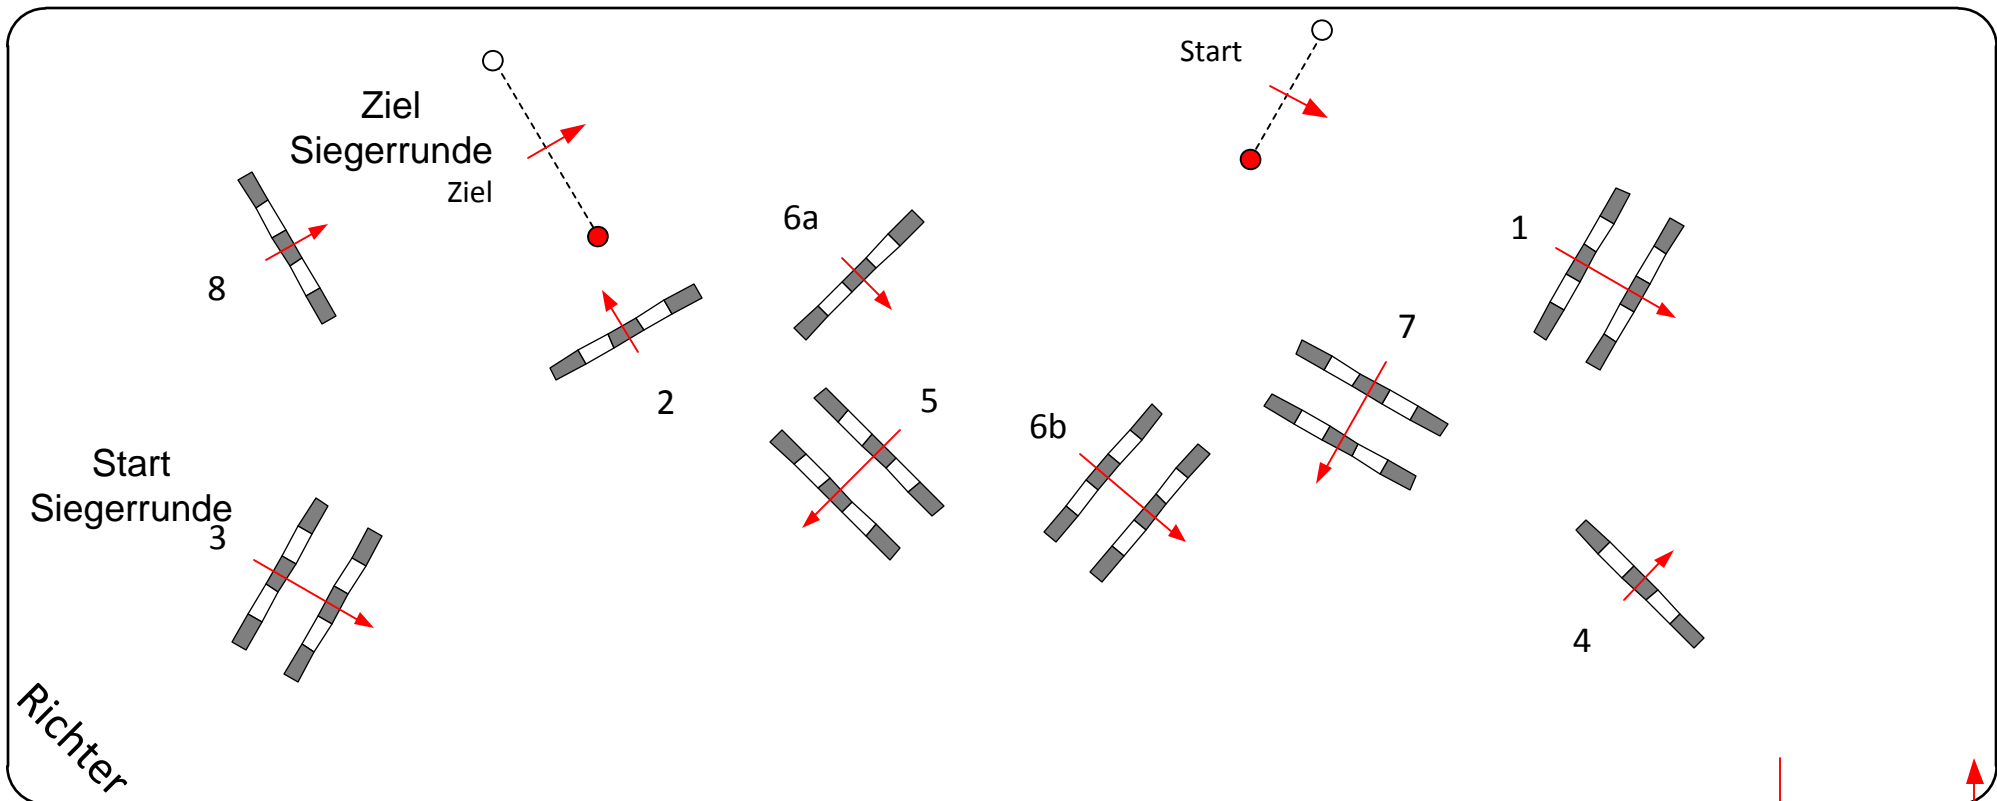

Tempo:350 m/Min.  
Bahnlänge:310 mtr.  
Erlaubte Zeit:54 sek.  
Höchstzeit:108 sek.

Hindernisse:  
Sprünge:

Siegerrunde über:3, 4, 7, 6a, 6b, 5, 8  
Bahnlänge: 250 mtr.  
Erlaubte Zeit: 43 sek.  
Höchstzeit: 86 sek.

Parcoursgestaltung  
[www.ibershoff.eu](http://www.ibershoff.eu)

Sonntag, 14. April 2013

Beginn: 15:00 Uhr

↓ Einritt / Ausritt ↑