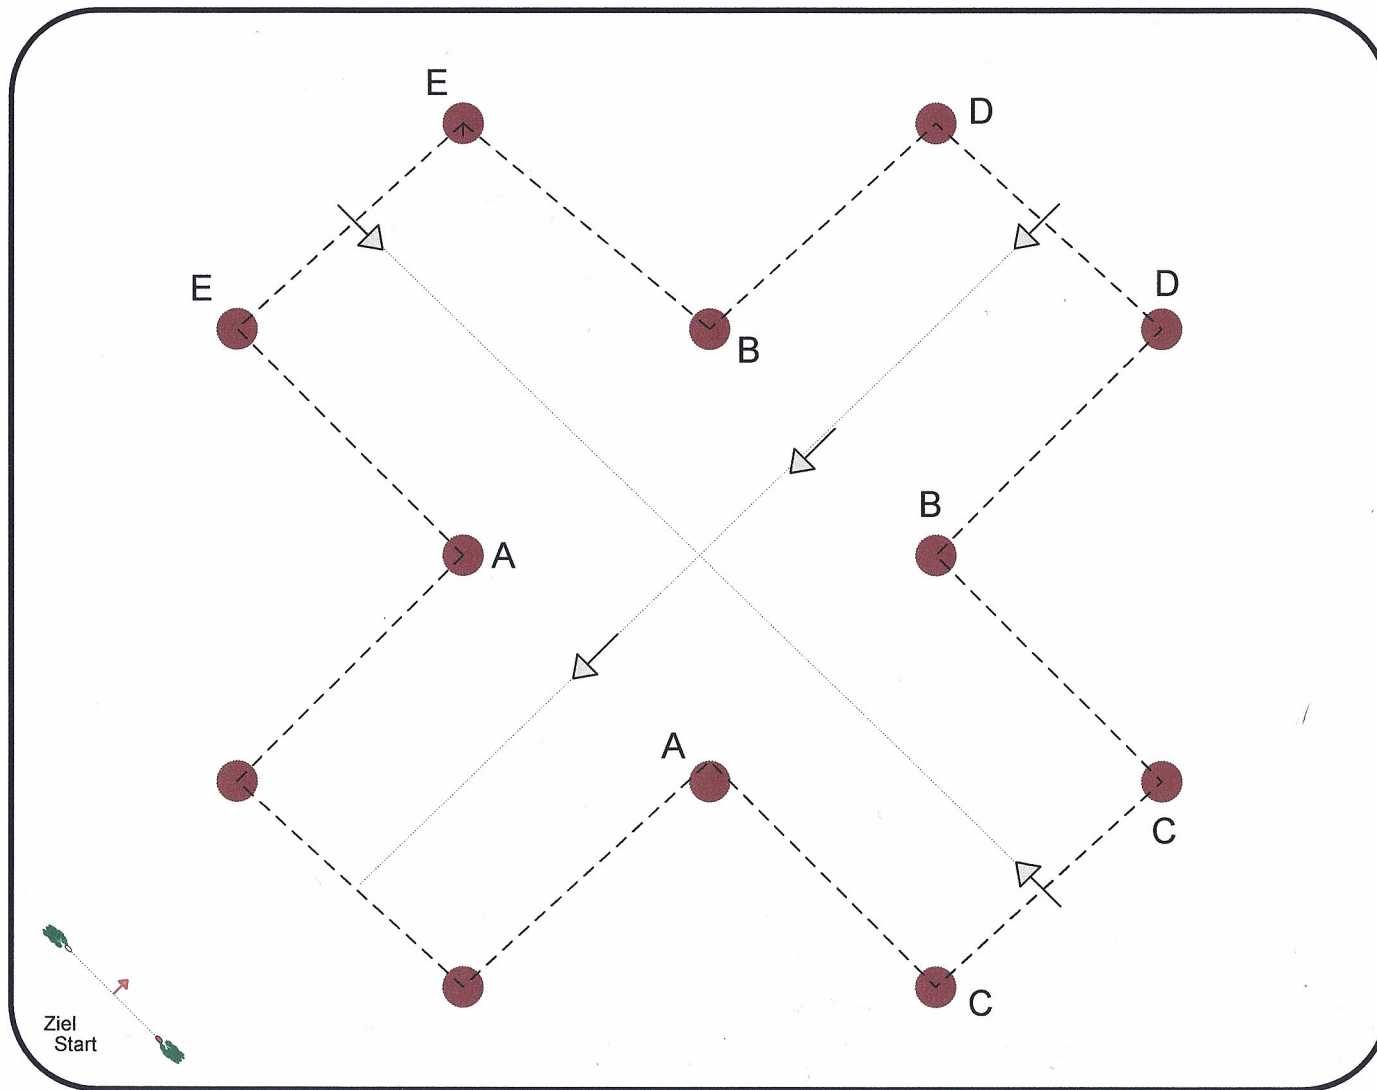

Hindernis 5 "Nürnberger Wasserburg"

Geländefahren

Klasse: M

Sonntag, 19.05.2013

6 abwerfb. Teile