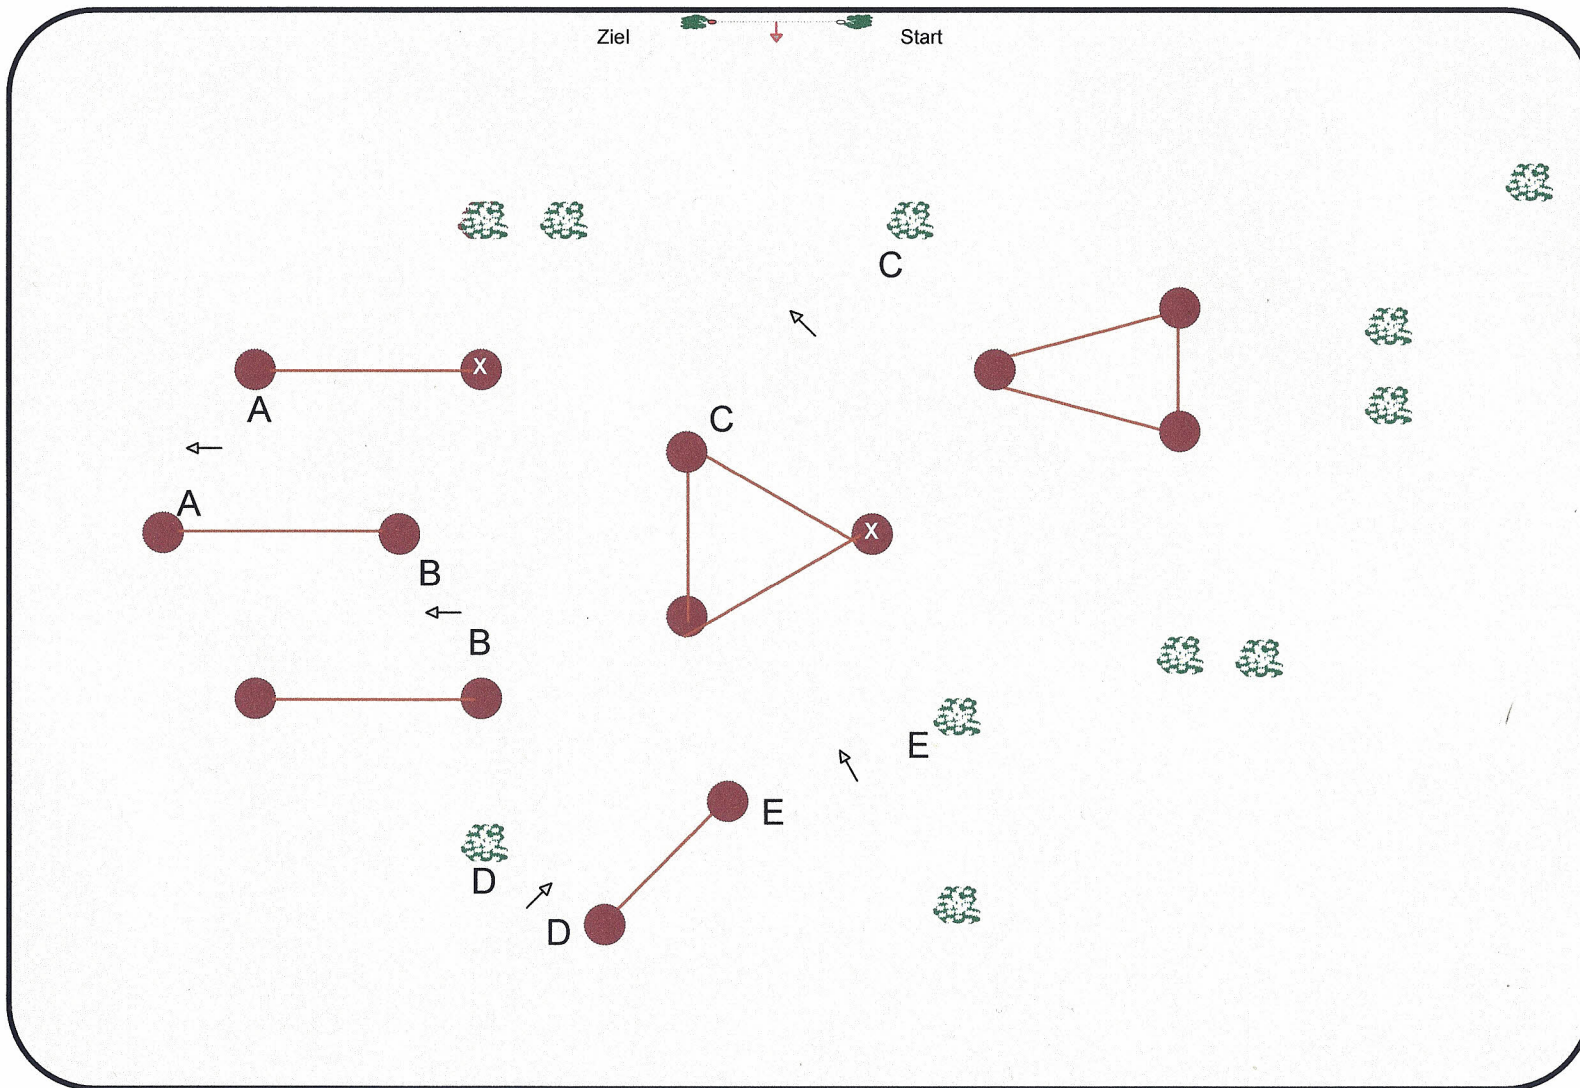

Hindernis 1 "Jäger`s Rast"

Geländefahren Klasse: M Sonntag, 19.05.2013

Hindernis 2 "Willkommen in Remlingen"

Geländefahren

Klasse: M

Sonntag, 19.05.2013

2 abwerfb. Teile

Hindernis 3 "Martinsbräu"

Geländefahren

Klasse: M

Sonntag, 19.05.2013

2 abwerfb. Teile

Hindernis 4 "Bistro an der Reithalle"

Geländefahren

Klasse: M

Sonntag, 19.05.2013

Hindernis 5 "Nürnberger Wasserburg"

Geländefahren

Klasse: M

Sonntag, 19.05.2013

6 abwerfb. Teile