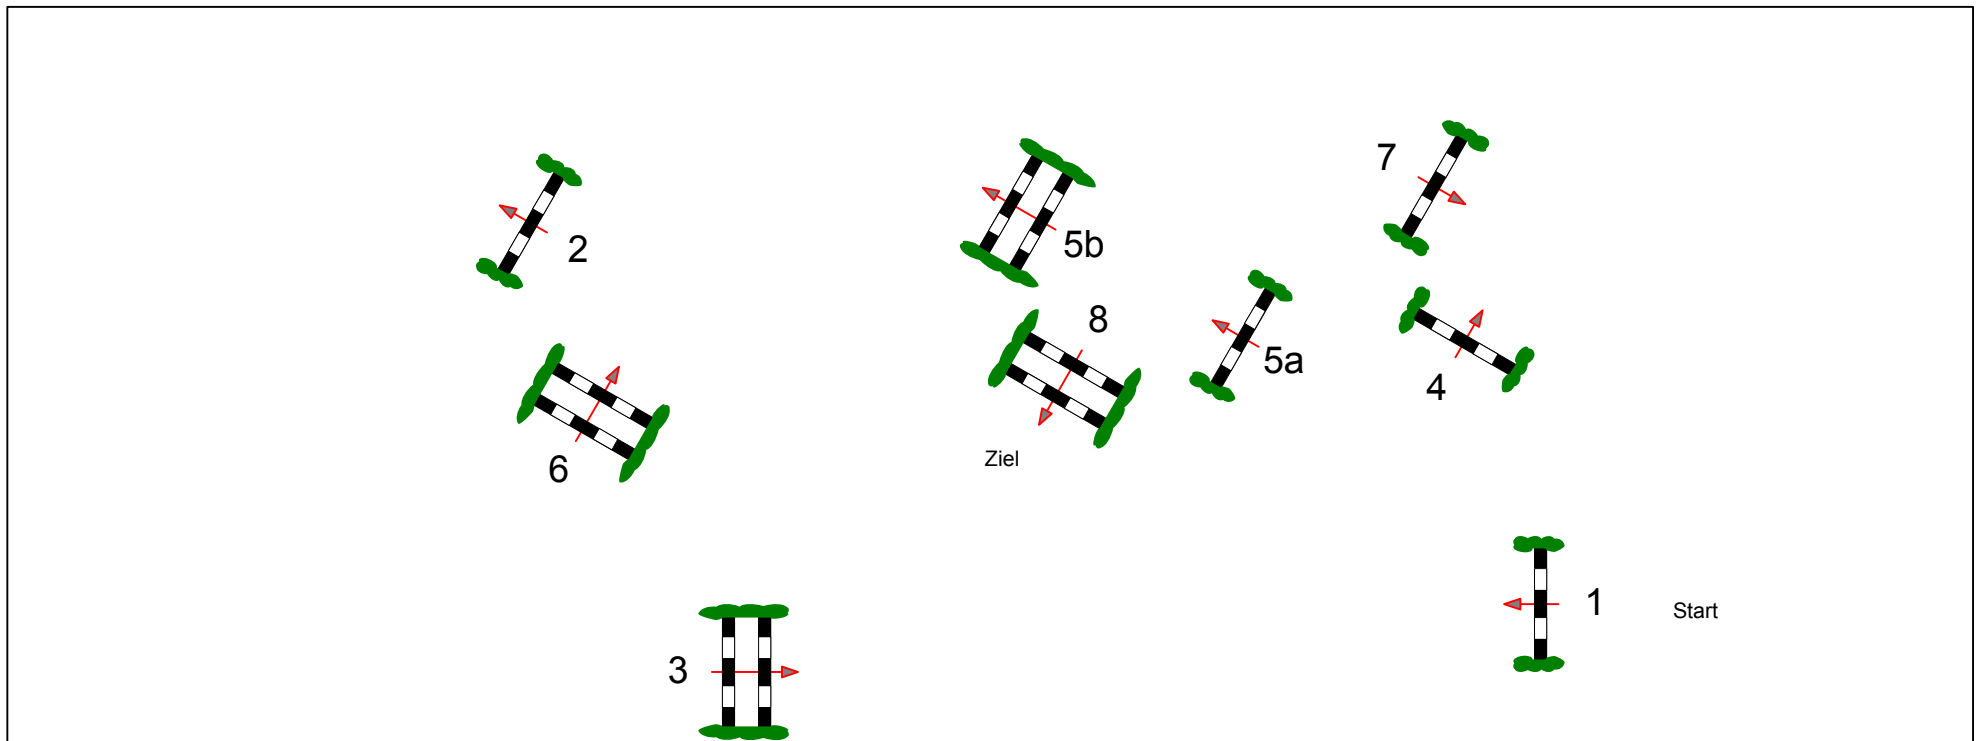

# Hallenturnier Weilheim 2013

Parcourschef  
Oliver Barthel

Prüfung Nr.: 5

Stilspringprüfung

Klasse: A\*

Samstag, 20. April 2013

Beginn: 18:30 Uhr

Richtverf.: A  
LPO § 520,3a  
FEI RG / Art.  
Höhe: 0,95 mtr.

Tempo: 300 m/Min.  
Bahnlänge: 340 mtr.  
Erlaubte Zeit: 68 sek.  
Höchstzeit: 136 sek.

Hindernisse: 8  
Sprünge: 9  
Hindernisfehler: sek.  
Geschl. Hindernis:

über:  
Bahnlänge: 0 mtr.  
Erlaubte Zeit: 0 sek.  
Höchstzeit: 0 sek.

2. Stechen über:  
Bahnlänge: 0 mtr.  
Erlaubte Zeit: 0 sek.  
Höchstzeit: 0 sek.

Tribüne

Richterturm