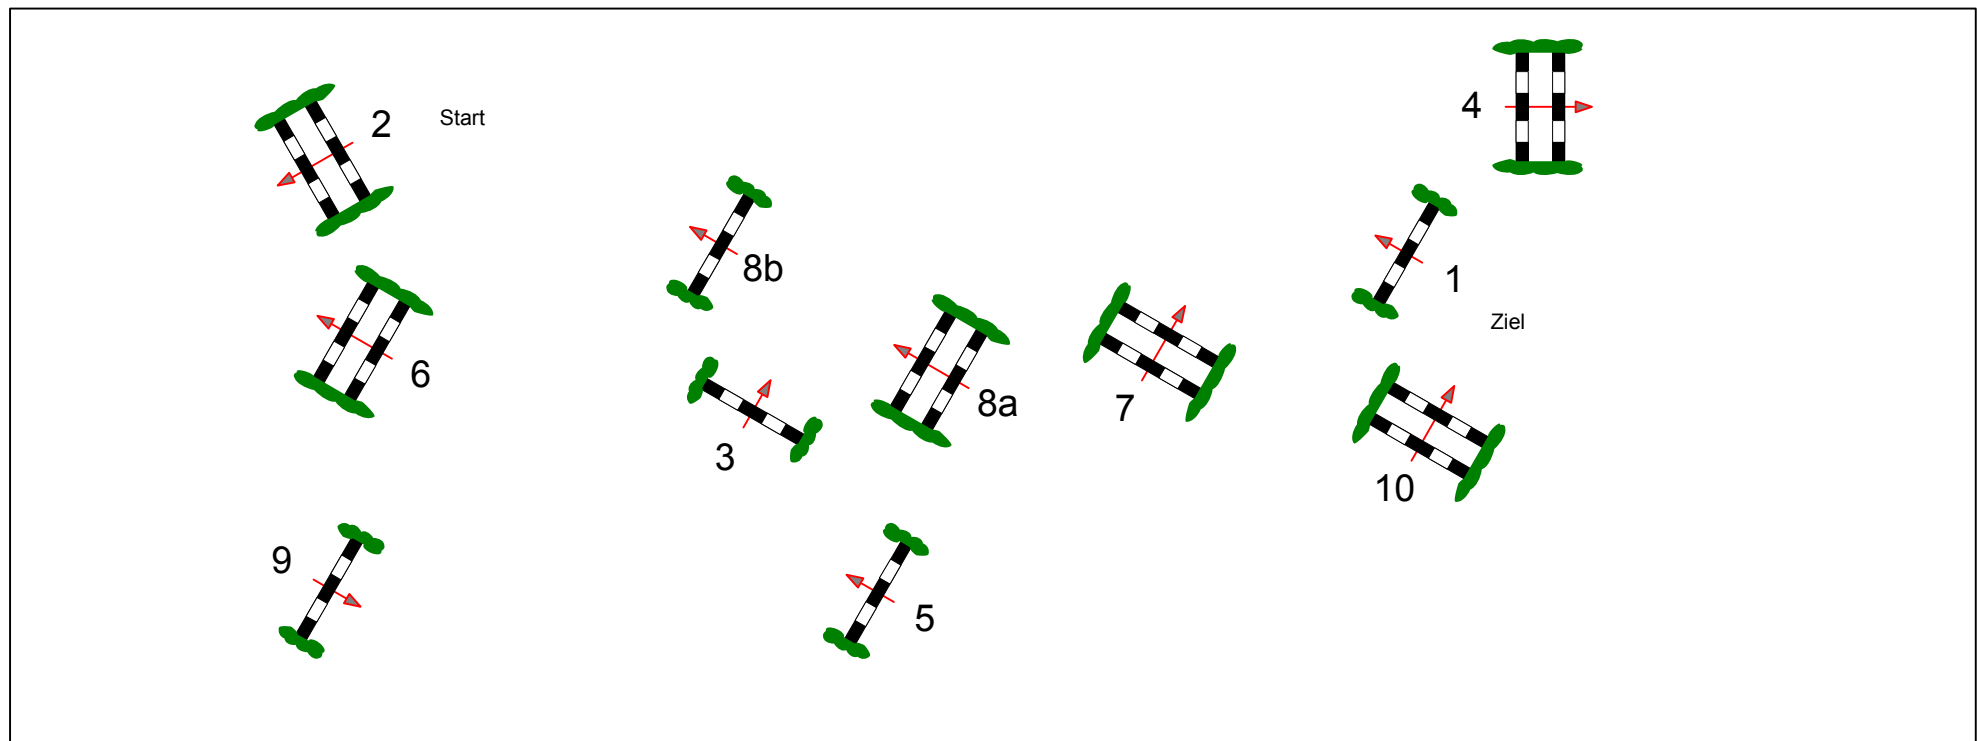

Hallenturnier Weilheim 2013

Parcourschef
Oliver Barthel

Prüfung Nr.: 6

Springpferdeprüfung

Klasse: L

Sonntag, 21. April 2013

Beginn: 14:45 Uhr

Richtverf.: A
LPO § 363.1
FEI RG / Art.
Höhe: 1,10 mtr.

Tempo: 300 m/Min.
Bahnlänge: 430 mtr.
Erlaubte Zeit: 86 sek.
Höchstzeit: 172 sek.

Hindernisse: 10
Sprünge: 11
Hindernisfehler: sek.
Geschl. Hindernis:

über:
Bahnlänge: 0 mtr.
Erlaubte Zeit: 0 sek.
Höchstzeit: 0 sek.

2. Stechen über:
Bahnlänge: 0 mtr.
Erlaubte Zeit: 0 sek.
Höchstzeit: 0 sek.

Tribüne

Richterturm