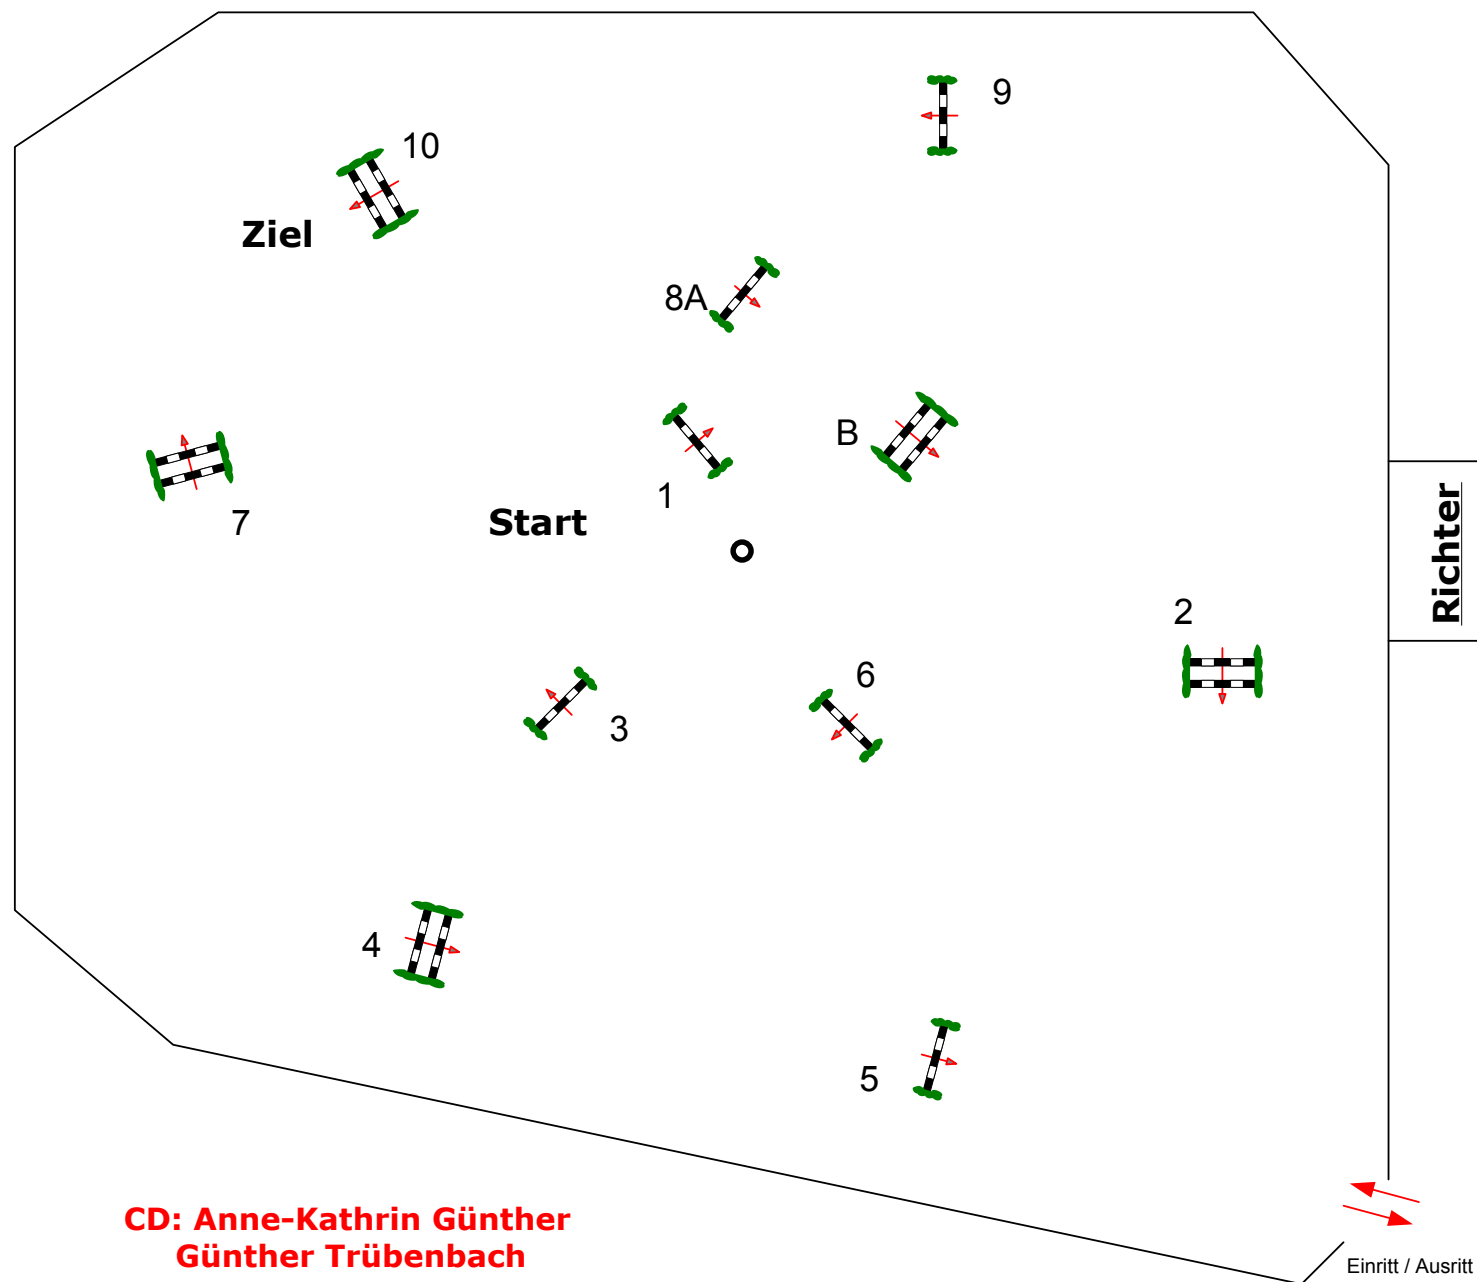

Bahnlänge: 470 mtr.
Erlaubte Zeit: 81 sek.
Höchstzeit: 162 sek.

Hindernisse: 10
Sprünge: 11
Hindernisfehler: sek.
geschl. Hindernis:

über:

Bahnlänge: 0 mtr.
Erlaubte Zeit: 0 sek.
Höchstzeit: 0 sek.

2. Stechen über:

Bahnlänge: 0 mtr.
Erlaubte Zeit: 0 sek.
Höchstzeit: 0 sek.

CD: Anne-Kathrin Günther
Günther Trübenbach