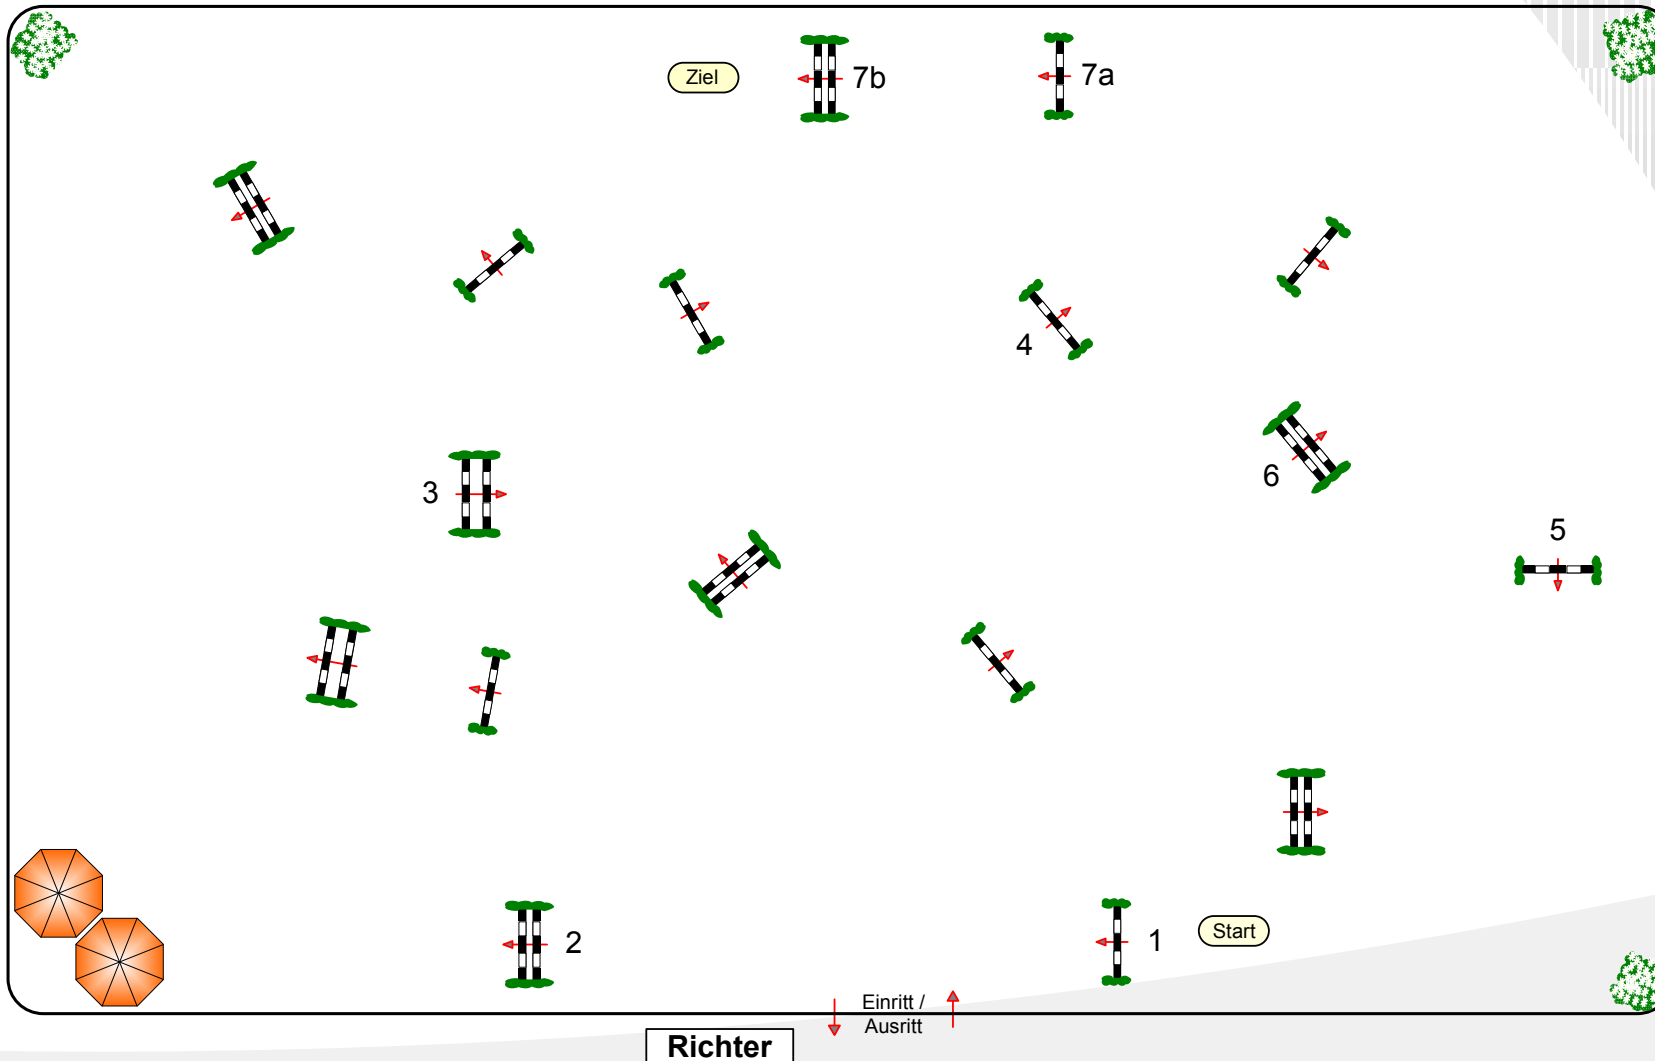

# Reitturnier ZRFV Lienen 2013

Prüfung Nr.: 6

Kleine Tour

Spring-LP m. Zeitwertung

Klasse: E

Donnerstag, 9. Mai 2013

Beginn: 11:30 Uhr

Richtverf.: A  
LPO § WBO  
RG / Art.  
Höhe: 0,85 mtr.

Tempo: 350 m/Min.

Bahnlänge: 290 mtr.  
Erlaubte Zeit: 50 sek.  
Höchstzeit: 100 sek.

Hindernisse: 7  
Sprünge: 8  
Hindernisfehler: sek.  
geschl. Hindernis:

1. Stechen über:

Bahnlänge: 0 mtr.  
Erlaubte Zeit: 0 sek.  
Höchstzeit: 0 sek.