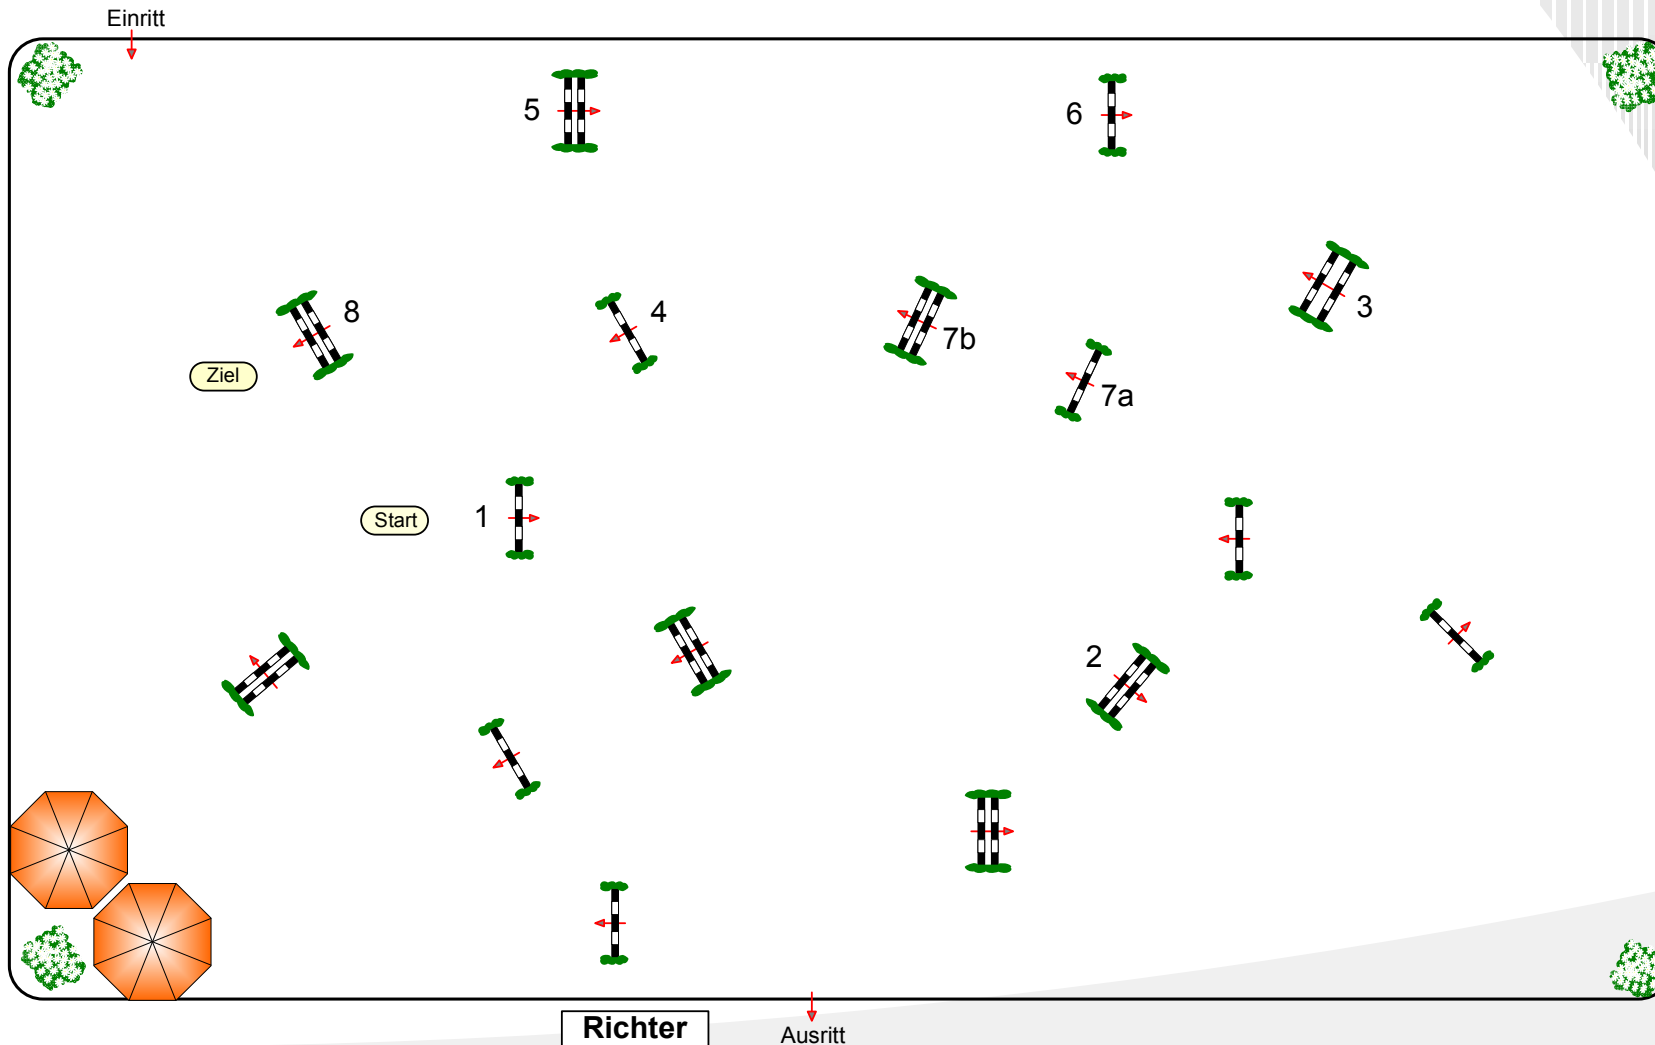

# Reitturnier ZRFV Lienen 2013

Prüfung Nr.: 22

Springferde Tour

Springferde-LP

Klasse: A\*\*

Samstag, 11. Mai 2013

Beginn: 10:30 Uhr

Richtverf.: A  
LPO § 363.1  
RG / Art.  
Höhe: 1,05 mtr.

Tempo: 350 m/Min.

Bahnlänge: 360 mtr.  
Erlaubte Zeit: 62 sek.  
Höchstzeit: 124 sek.

Hindernisse: 8  
Sprünge: 9  
Hindernisfehler: sek.  
geschl. Hindernis:

1. Stechen über:

Bahnlänge: 0 mtr.  
Erlaubte Zeit: 0 sek.  
Höchstzeit: 0 sek.