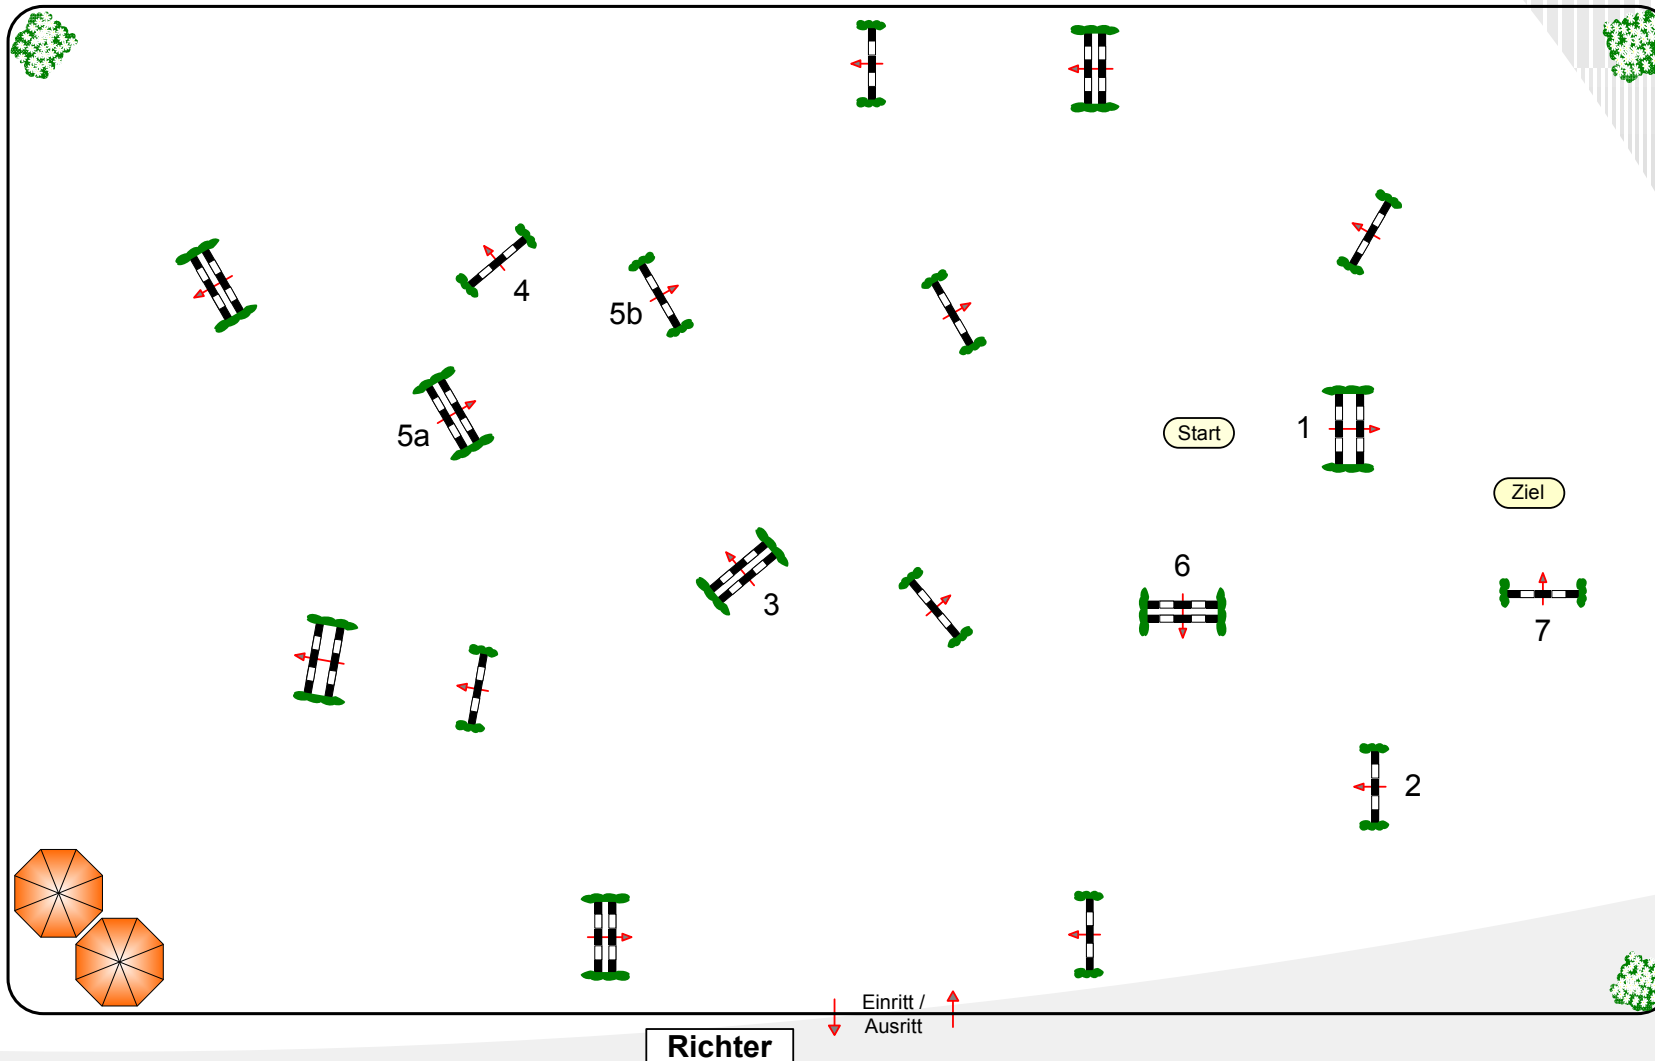

Reitturnier ZRFV Lienen 2013

Prüfung Nr.: 26

Kleine Tour

Spring-LP m. Stilwertung

Klasse: A*

Donnerstag, 9. Mai 2013

Beginn: 13:00 Uhr

Richtverf.: A
LPO § 520.3e
RG / Art.
Höhe: 0,95 mtr.

Tempo: 350 m/Min.

Bahnlänge: 290 mtr.
Erlaubte Zeit: 50 sek.
Höchstzeit: 100 sek.

Hindernisse: 7
Sprünge: 8
Hindernisfehler: sek.
geschl. Hindernis:

1. Stechen über:

Bahnlänge: 0 mtr.
Erlaubte Zeit: 0 sek.
Höchstzeit: 0 sek.