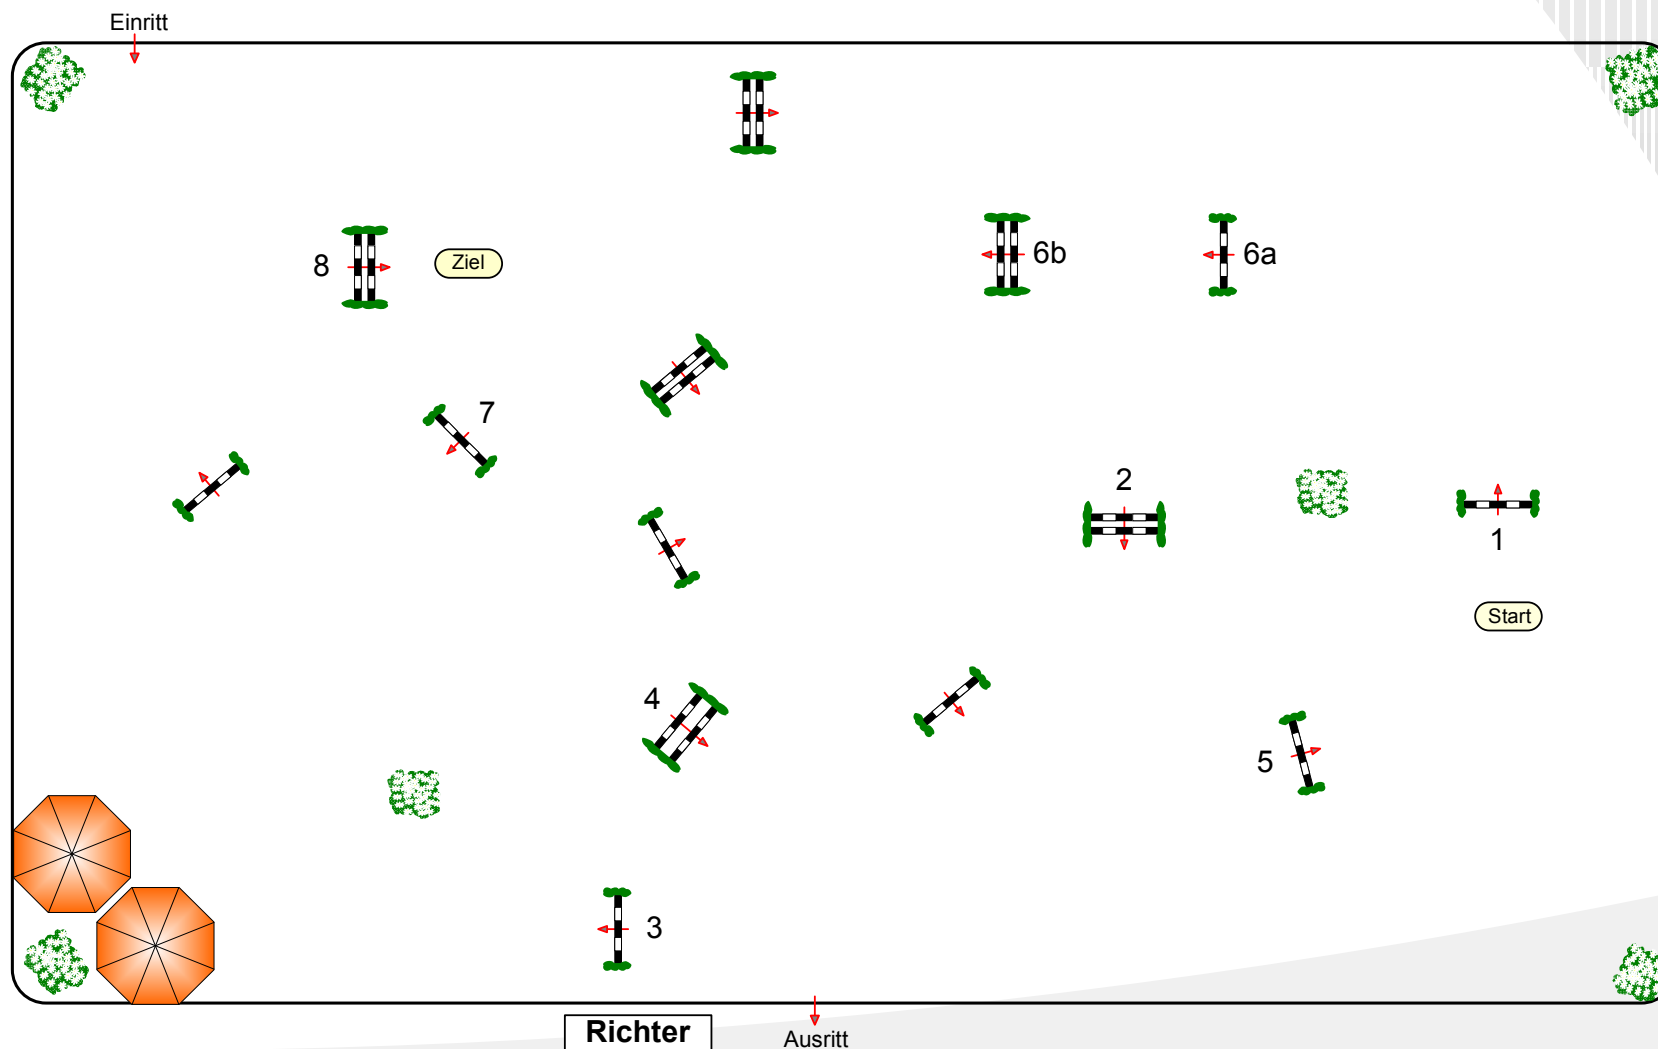

# Reitturnier ZRFV Lienen 2013

Prüfung Nr.: 28

Kleine Tour

Spring-LP m. Zeitwertung

Klasse: A\*\*

Samstag, 11. Mai 2013

Beginn: 17:45 Uhr

Richtverf.: A  
LPO § 501,A1  
RG / Art.  
Höhe: 1,05 mtr.

Tempo: 350 m/Min.

Bahnlänge: 320 mtr.  
Erlaubte Zeit: 55 sek.  
Höchstzeit: 110 sek.

Hindernisse: 8  
Sprünge: 9  
Hindernisfehler: sek.  
geschl. Hindernis:

1. Stechen über:

Bahnlänge: 0 mtr.  
Erlaubte Zeit: 0 sek.  
Höchstzeit: 0 sek.