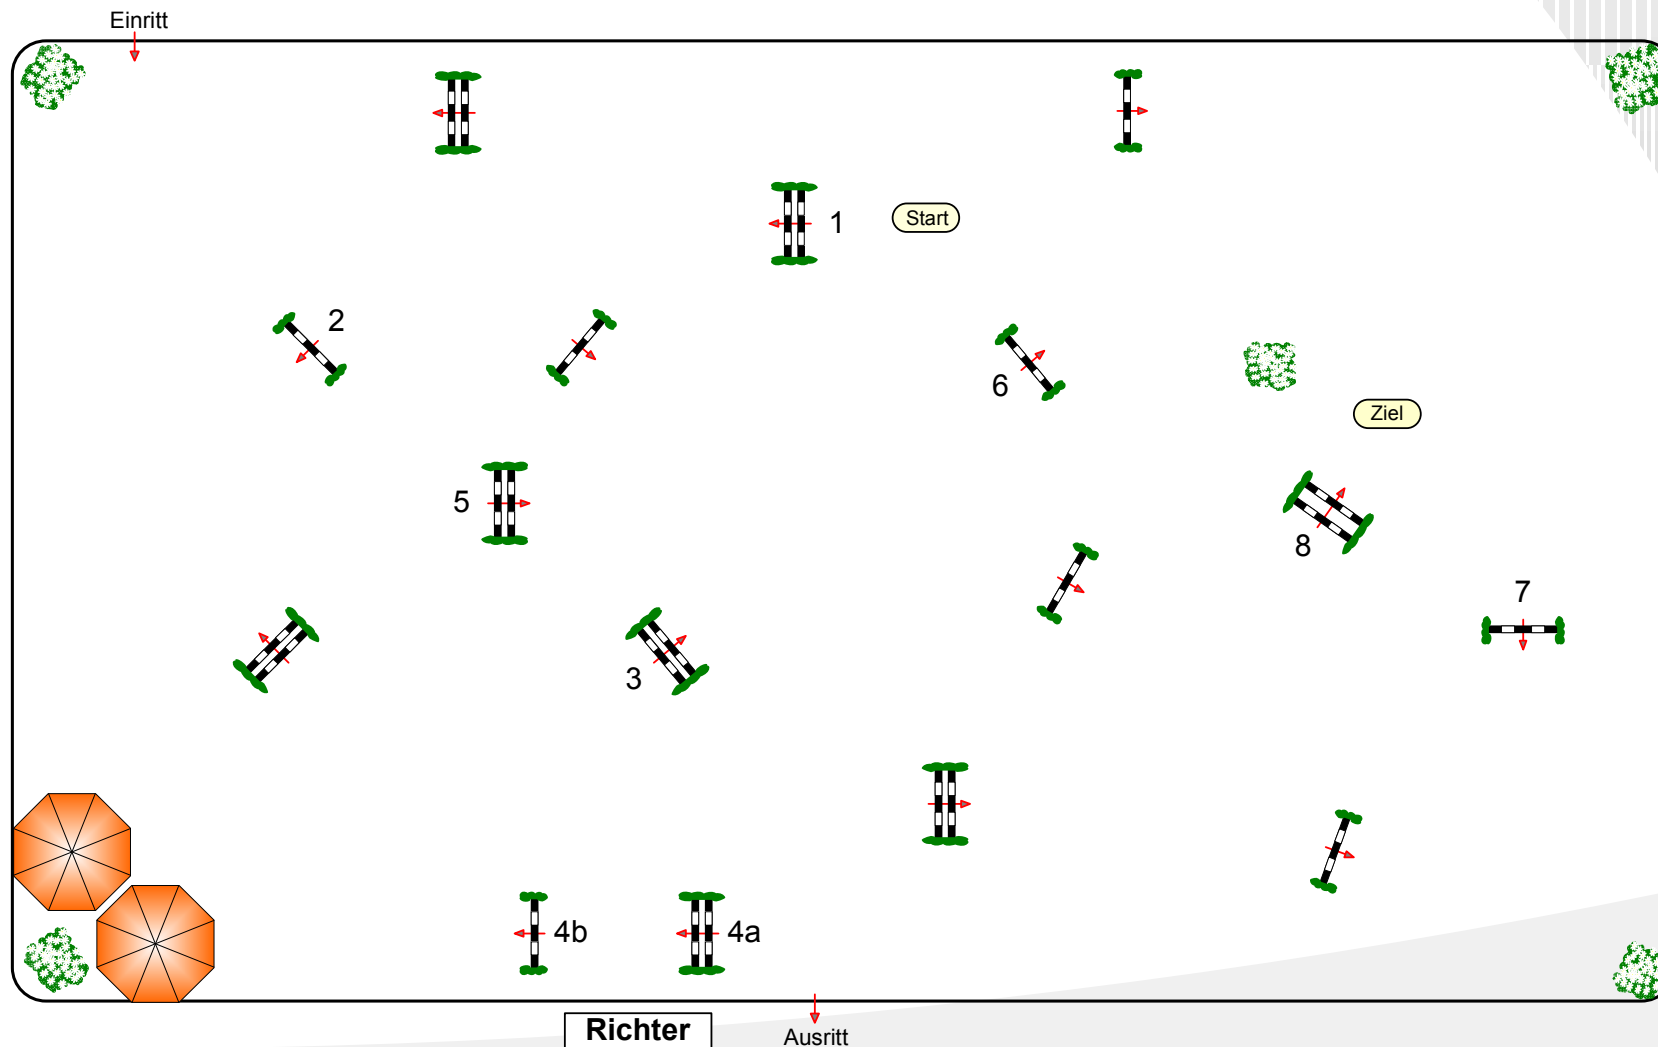

# Reitturnier ZRFV Lienen 2013

Prüfung Nr.: 29

Kleine Tour

Spring-LP m. Zeitwertung

Klasse: A\*\*

Freitag, 10. Mai 2013

Beginn: 18:00 Uhr

Richtverf.: A  
LPO § 501,A1  
RG / Art.  
Höhe: 1,05 mtr.

Tempo: 350 m/Min.

Bahnlänge: 310 mtr.  
Erlaubte Zeit: 54 sek.  
Höchstzeit: 108 sek.

Hindernisse: 8  
Sprünge: 9  
Hindernisfehler: sek.  
geschl. Hindernis:

1. Stechen über:

Bahnlänge: 0 mtr.  
Erlaubte Zeit: 0 sek.  
Höchstzeit: 0 sek.