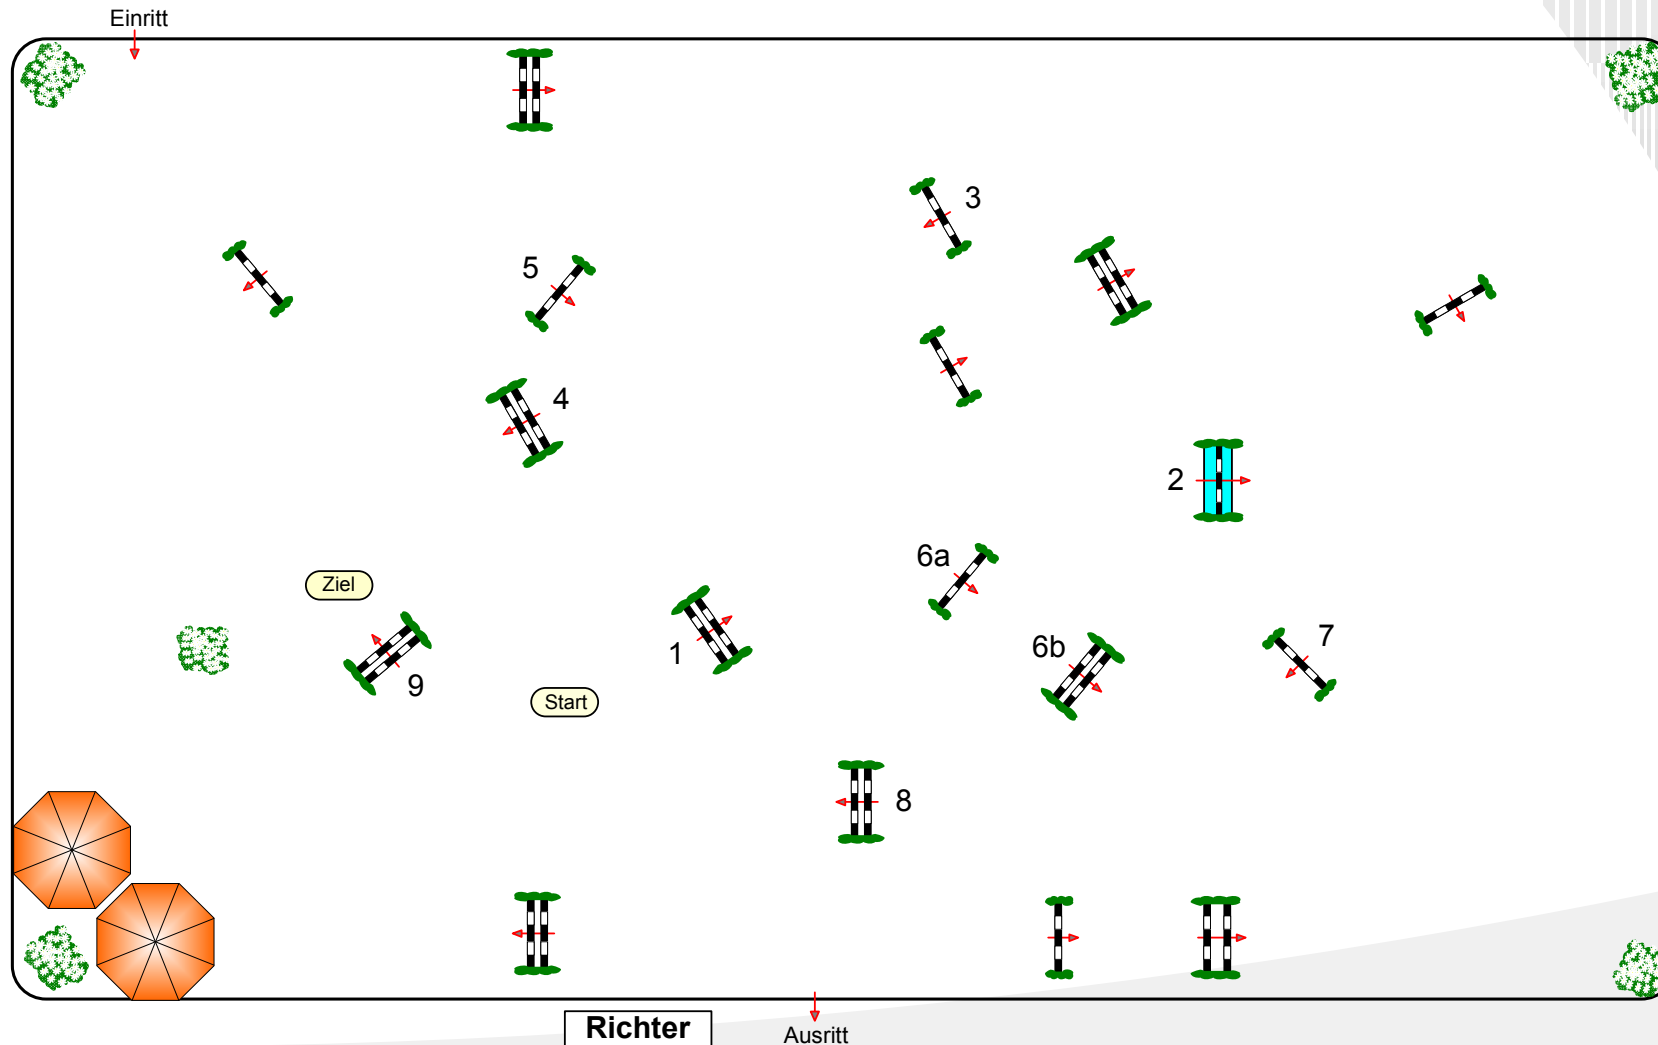

Reitturnier ZRFV Lienen 2013

Prüfung Nr.: 31

Mittlere Tour

Spring-LP m. Zeitwertung

Klasse: L

Freitag, 10. Mai 2013

Beginn: 8:00 Uhr

Richtverf.: A
LPO § 501,A1
RG / Art.
Höhe: 1,15 mtr.

Tempo: 350 m/Min.

Bahnlänge: 320 mtr.
Erlaubte Zeit: 55 sek.
Höchstzeit: 110 sek.

Hindernisse: 9
Sprünge: 10
Hindernisfehler: sek.
geschl. Hindernis:

1. Stechen über:

Bahnlänge: 0 mtr.
Erlaubte Zeit: 0 sek.
Höchstzeit: 0 sek.