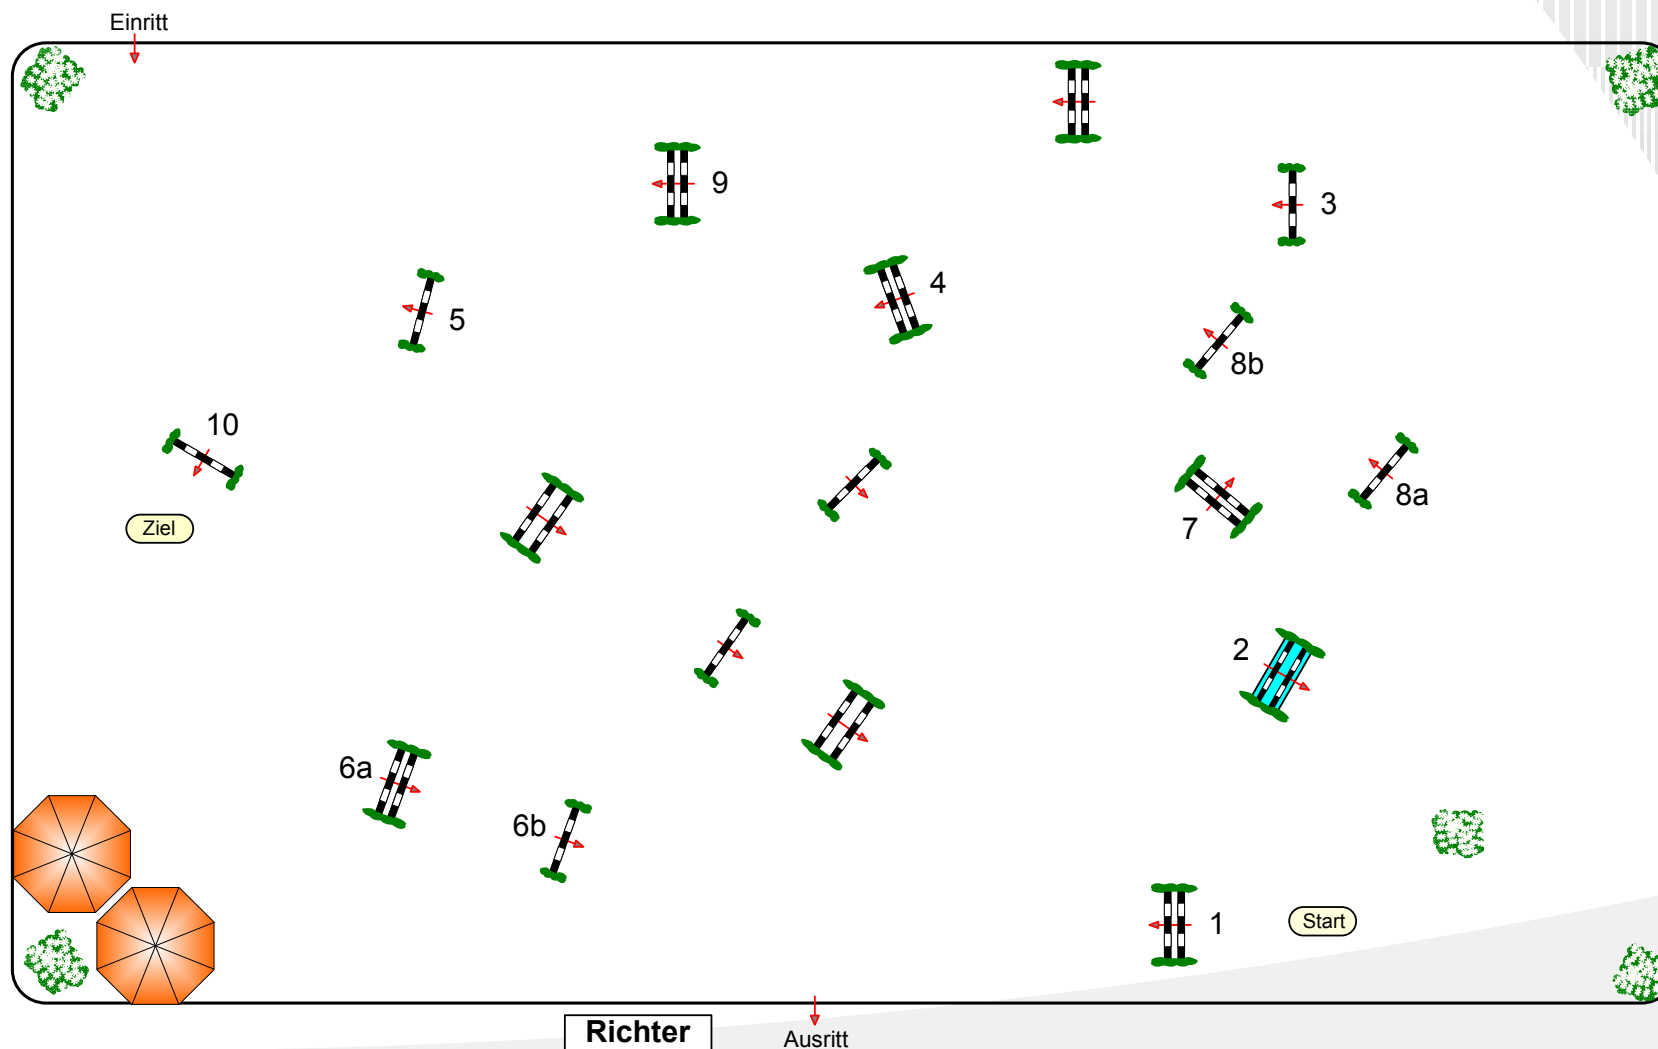

# Reitturnier ZRFV Lienen 2013

Prüfung Nr.: 35

Große Tour

Spring-LP m. Zeitwertung

Klasse: M\*\*

Sonntag, 12. Mai 2013

Beginn: 12:15 Uhr

Richtverf.: A  
LPO § 501,A1  
RG / Art.  
Höhe: 1,35 mtr.

Tempo: 350 m/Min.

Bahnlänge: 380 mtr.  
Erlaubte Zeit: 66 sek.  
Höchstzeit: 132 sek.

Hindernisse: 10  
Sprünge: 12  
Hindernisfehler: sek.  
geschl. Hindernis:

1. Stechen über:

Bahnlänge: 0 mtr.  
Erlaubte Zeit: 0 sek.  
Höchstzeit: 0 sek.