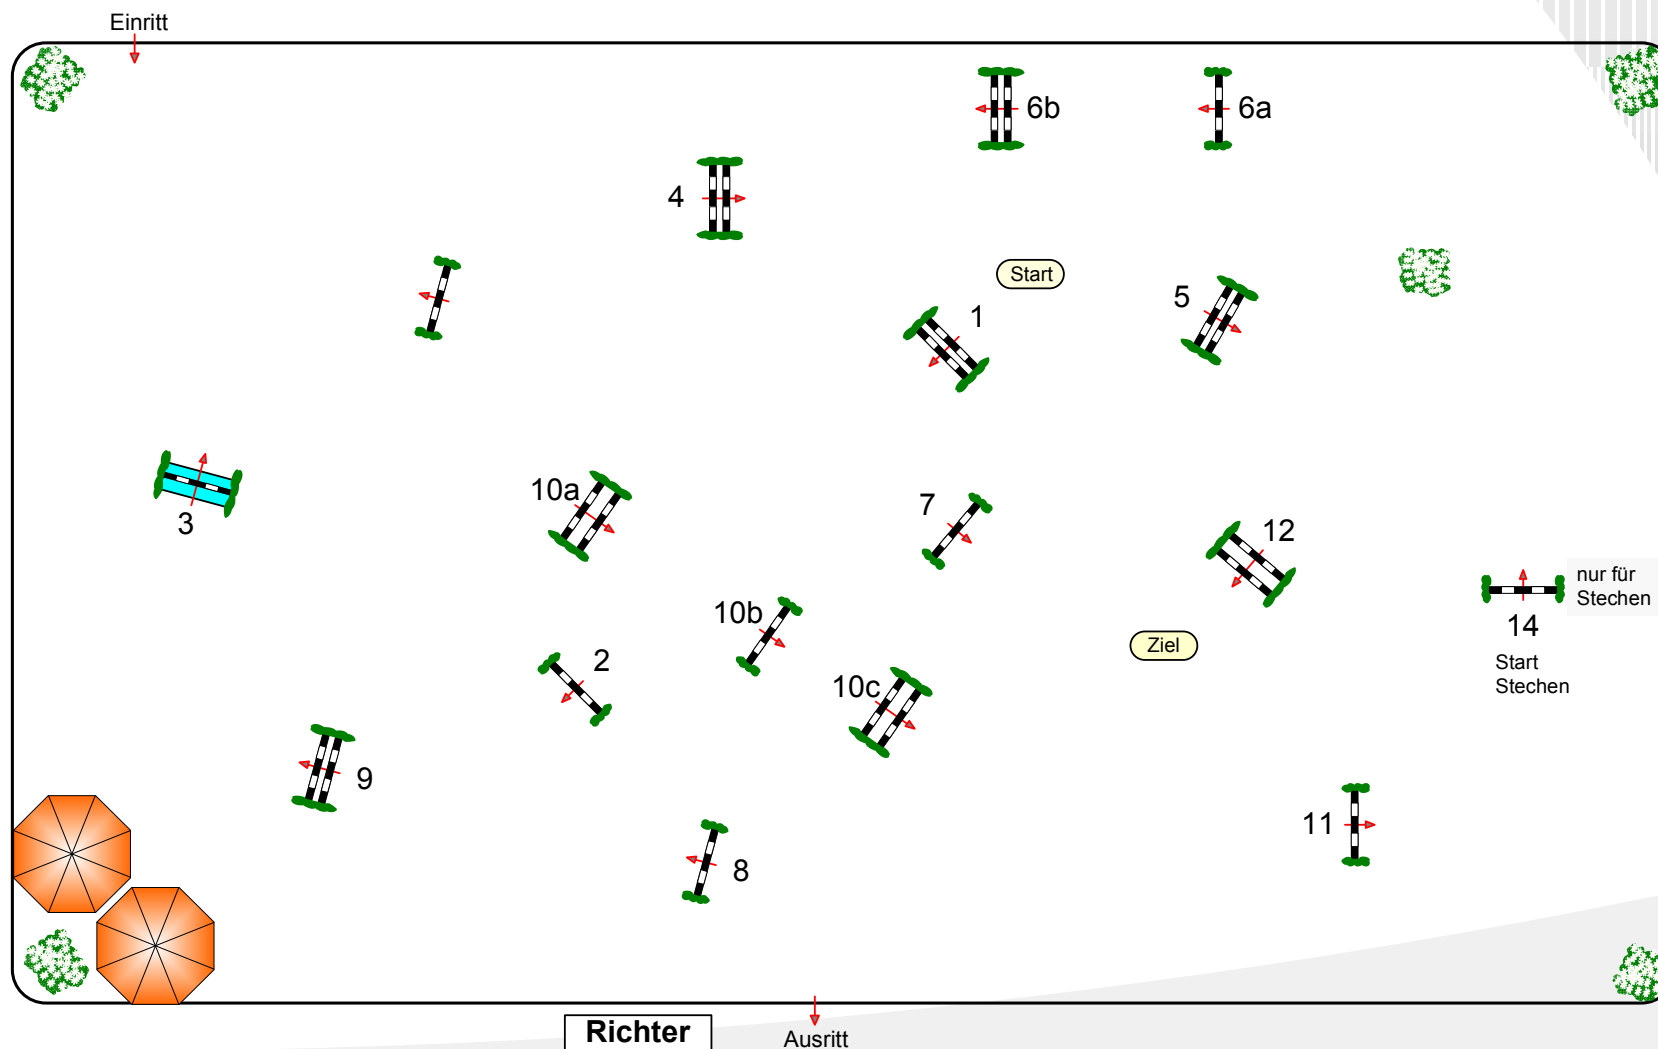

Reitturnier ZRFV Lienen 2013

Prüfung Nr.: 40

Große Tour

Spring-LP m. Zeitwertung

Klasse: S**

Sonntag, 12. Mai 2013

Beginn: 15:00 Uhr

Richtverf.: A
LPO § 501,B1
RG / Art.
Höhe: 1,45 mtr.

Tempo: 350 m/Min.

Bahnlänge: 450 mtr.
Erlaubte Zeit: 78 sek.
Höchstzeit: 156 sek.

Hindernisse: 12
Sprünge: 15
Hindernisfehler: sek.
geschl. Hindernis:

1. Stechen über:
14-1-2-10a-10b-11-12-9
Bahnlänge: 300 mtr.
Erlaubte Zeit: 52 sek.
Höchstzeit: 104 sek.