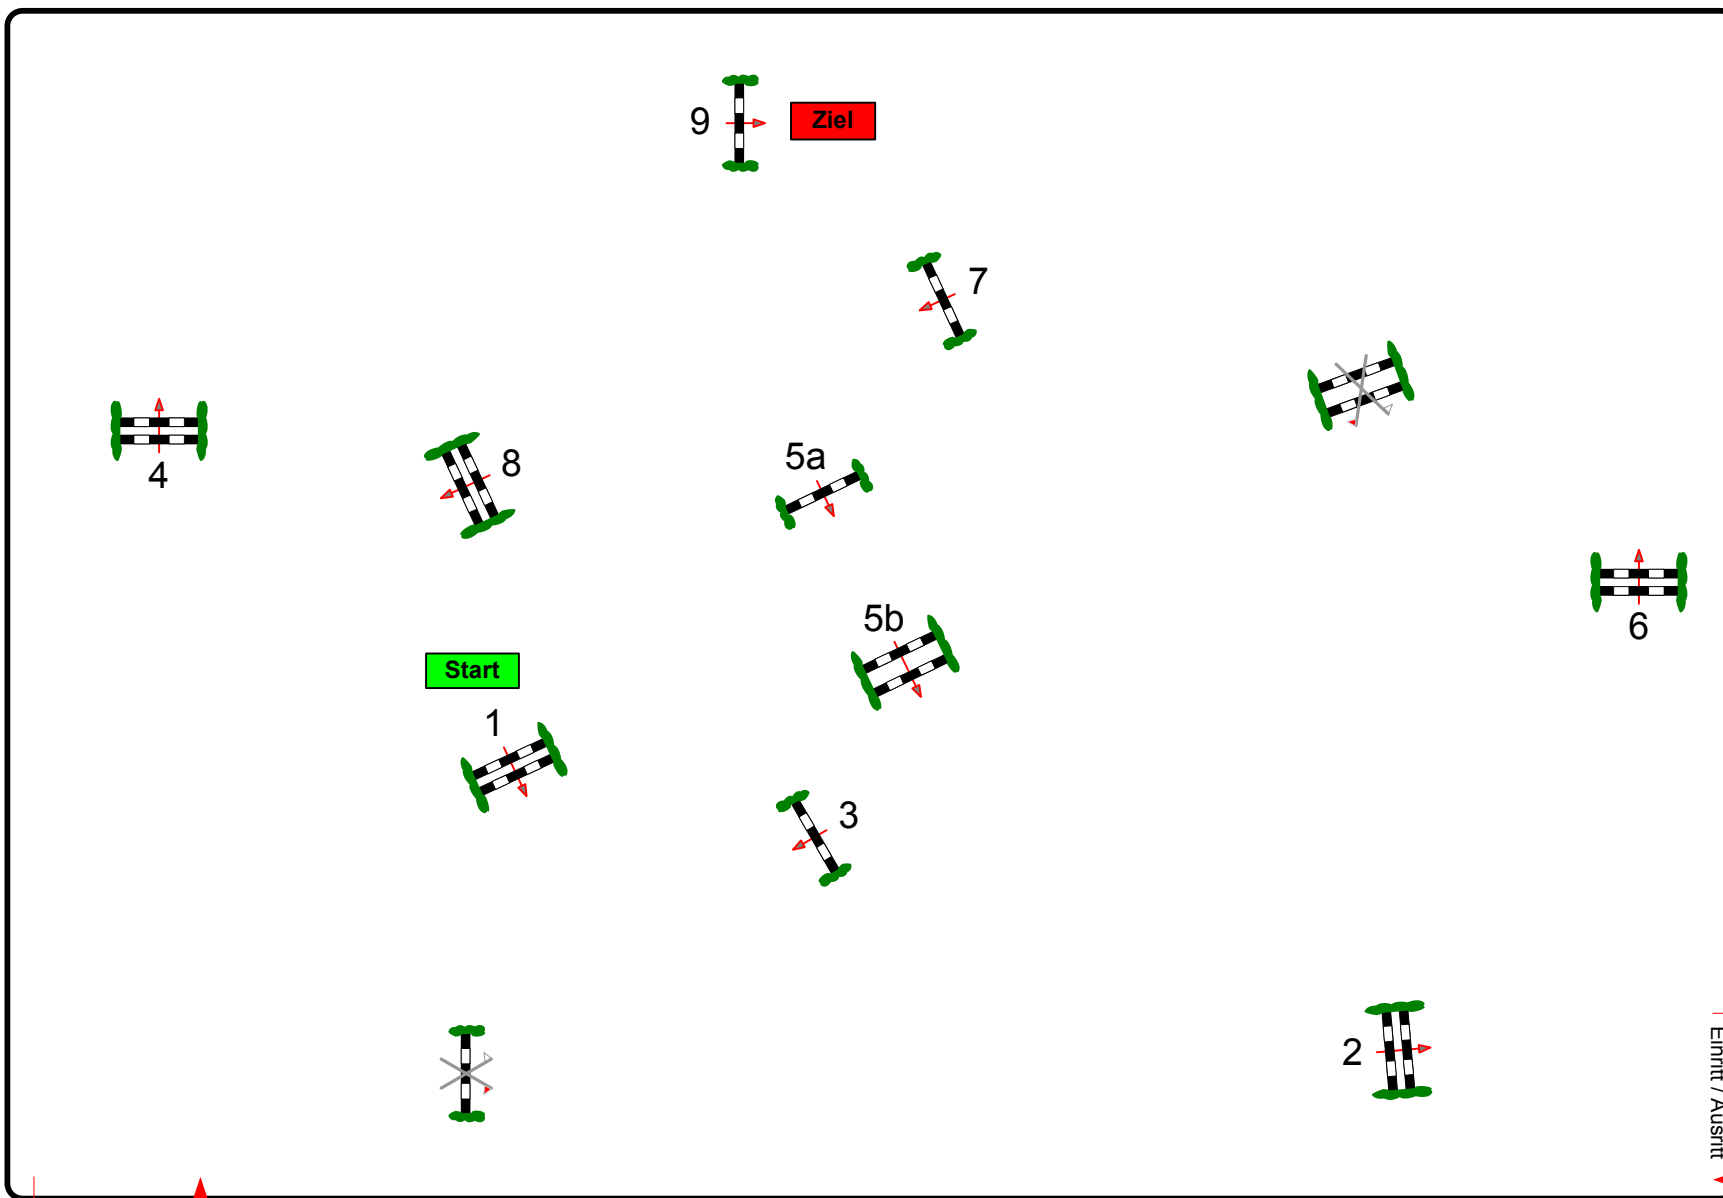

Richtverf.: A

LPO § 363.1

RG / Art.

Höhe: 1,25 mtr.

Tempo: 350 m/Min.

Bahnlänge: 425 mtr.

Erlaubte Zeit: 73 sek.

Höchstzeit: 146 sek.

Hindernisse: 10

Sprünge: 12

Hindernisfehler: sek.

geschl. Hindernis:

2. Phase über:

Bahnlänge: 0 mtr.

Erlaubte Zeit: 0 sek.

Höchstzeit: 0 sek.

2. Stechen über:

Bahnlänge: 0 mtr.

Erlaubte Zeit: 0 sek.

Höchstzeit: 0 sek.

Einritt / Ausritt

RICHTER

Einritt / Ausritt