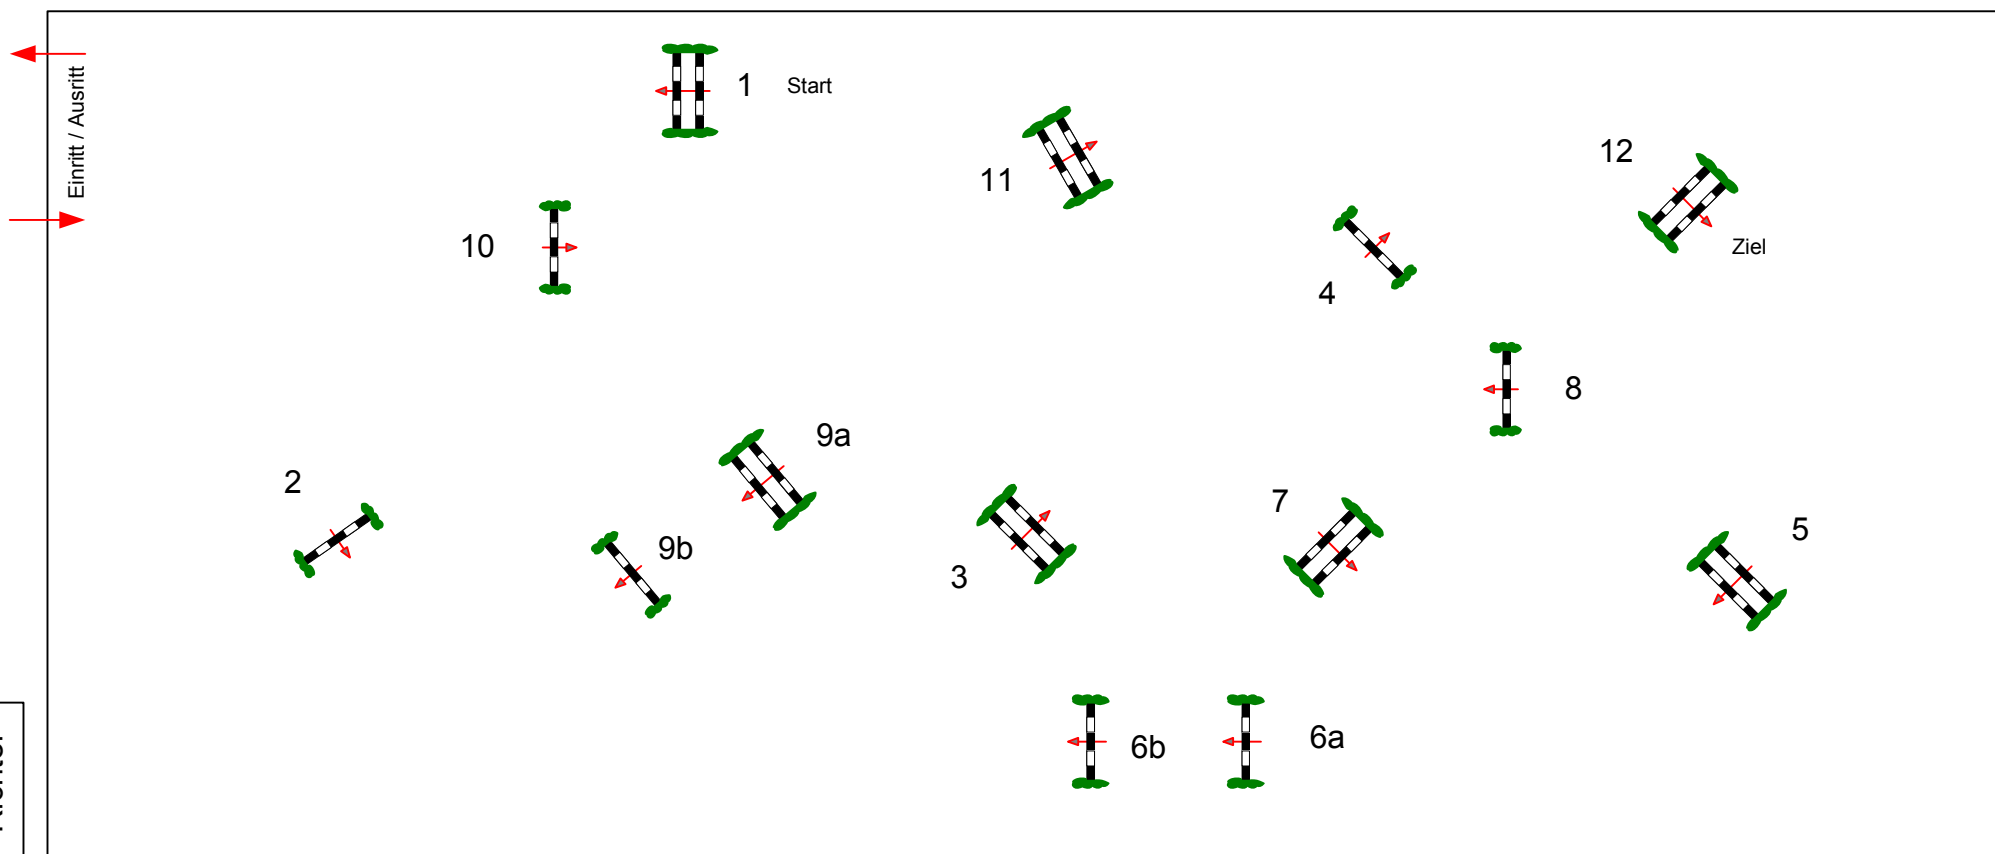

Zeiskam Pfingsten 2013

Prüfung Nr.: 16

Große Tour

Fehler/Zeit-Springen

Klasse: S*

Freitag, 17. Mai 2013

Beginn: 14:00 Uhr

Richtverf.: A
LPO § 501 / 1a1
FEI RG / Art.
Höhe: 1,40 mtr.

Tempo: 350 m/Min.
Bahnlänge: 430 mtr.
Erlaubte Zeit: 74 sek.
Höchstzeit: 148 sek.

Hindernisse:
Sprünge:
Hindernisfehler: sek.
Geschl. Hindernis:

1. Stechen über:
Bahnlänge: 0 mtr.
Erlaubte Zeit: 0 sek.
Höchstzeit: 0 sek.

2. Stechen über:
Bahnlänge: 0 mtr.
Erlaubte Zeit: 0 sek.
Höchstzeit: 0 sek.

Course design Peter Schumacher