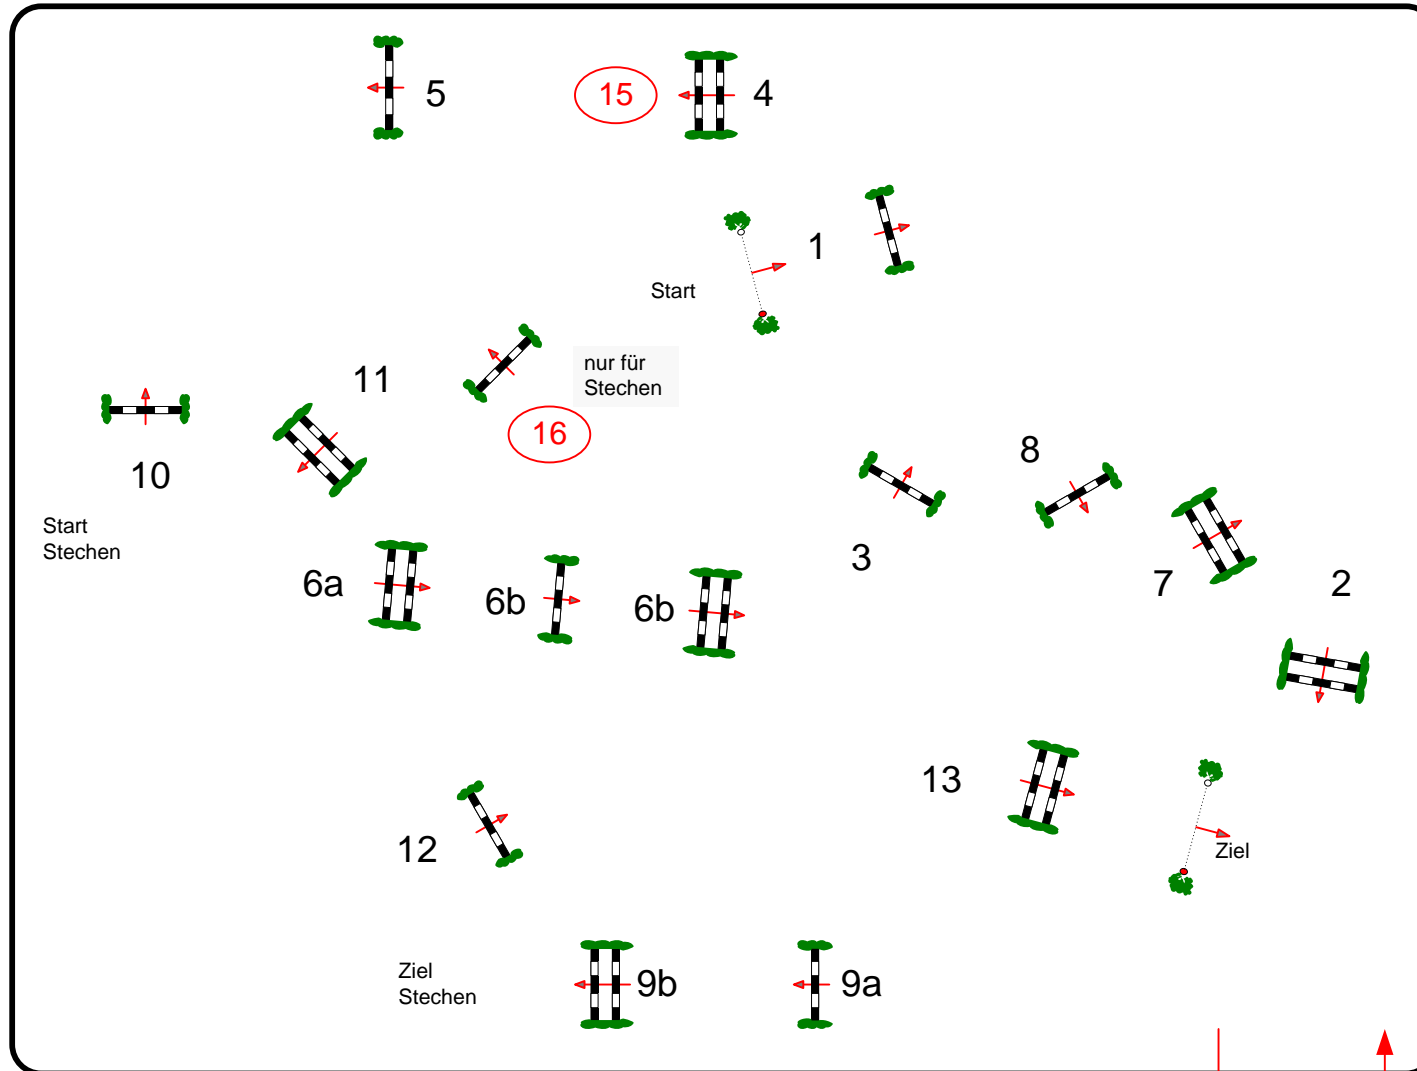

RSG RH Rhön - Dettter/Weißbach 2013

Prüfung Nr.: 1

Großer Preis

Springprüfung mit Stechen

Klasse: S**

Sonntag, 16. Juni 2013

Beginn: 14:30 Uhr

Richtverf.: A
LPO § 501 / B 1
FEI RG / Art.
Höhe: 1,45 mtr.

Tempo: 350 m/Min.
Bahnlänge: 500 mtr.
Erlaubte Zeit: 86 sek.
Höchstzeit: 172 sek.

Hindernisse: 13
Sprünge: 16
Hindernisfehler: sek.
Geschl. Hindernis:

1. Stechen über: **10,15,16,6a,6b,7,8,9b**
Bahnlänge: 300 mtr.
Erlaubte Zeit: 52 sek.
Höchstzeit: 104 sek.

2. Stechen über:
Bahnlänge: 0 mtr.
Erlaubte Zeit: 0 sek.
Höchstzeit: 0 sek.

Course Designer

Dieter Heinz
Gerhard Obert
Steffen Bühling

RICHTER

Einritt / Ausritt