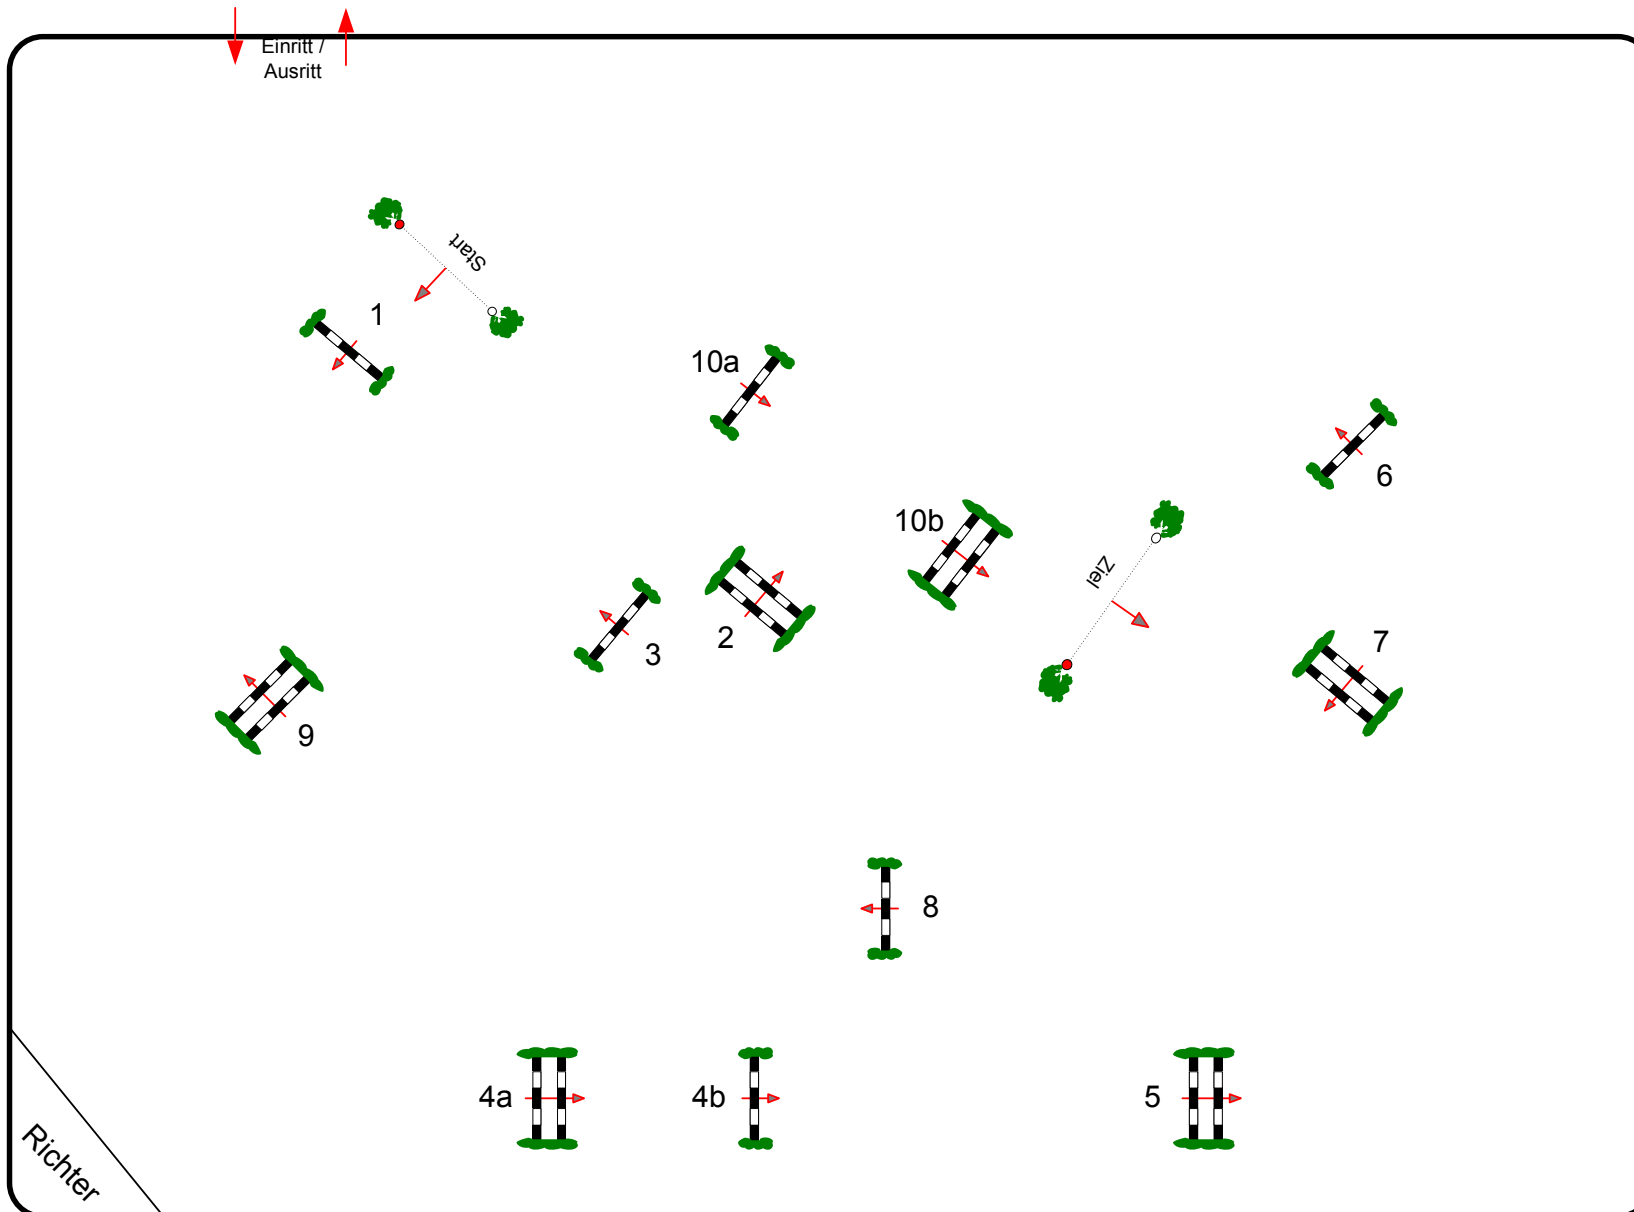

Neckartailfingen 2013

Prüfung Nr.: 03

Fehler/Zeit

Klasse: M*

Freitag, 21. Juni 2013

Beginn: 17:30 Uhr

Richtverf.: A
LPO § 501, A.1

Höhe: 1,25 mtr.

Tempo: 350 m/Min.

Bahnlänge: 460 mtr.

Erlaubte Zeit: 79 sek.

Höchstzeit: 158 sek.

Hindernisse: 10

Sprünge: 12

Hindernisfehler: sek.

geschl. Hindernis:

1. Stechen über:

Bahnlänge: 0 mtr.

Erlaubte Zeit: 0 sek.

Höchstzeit: 0 sek.

Parcourschef
Arndt Fromm
Oliver Barthel