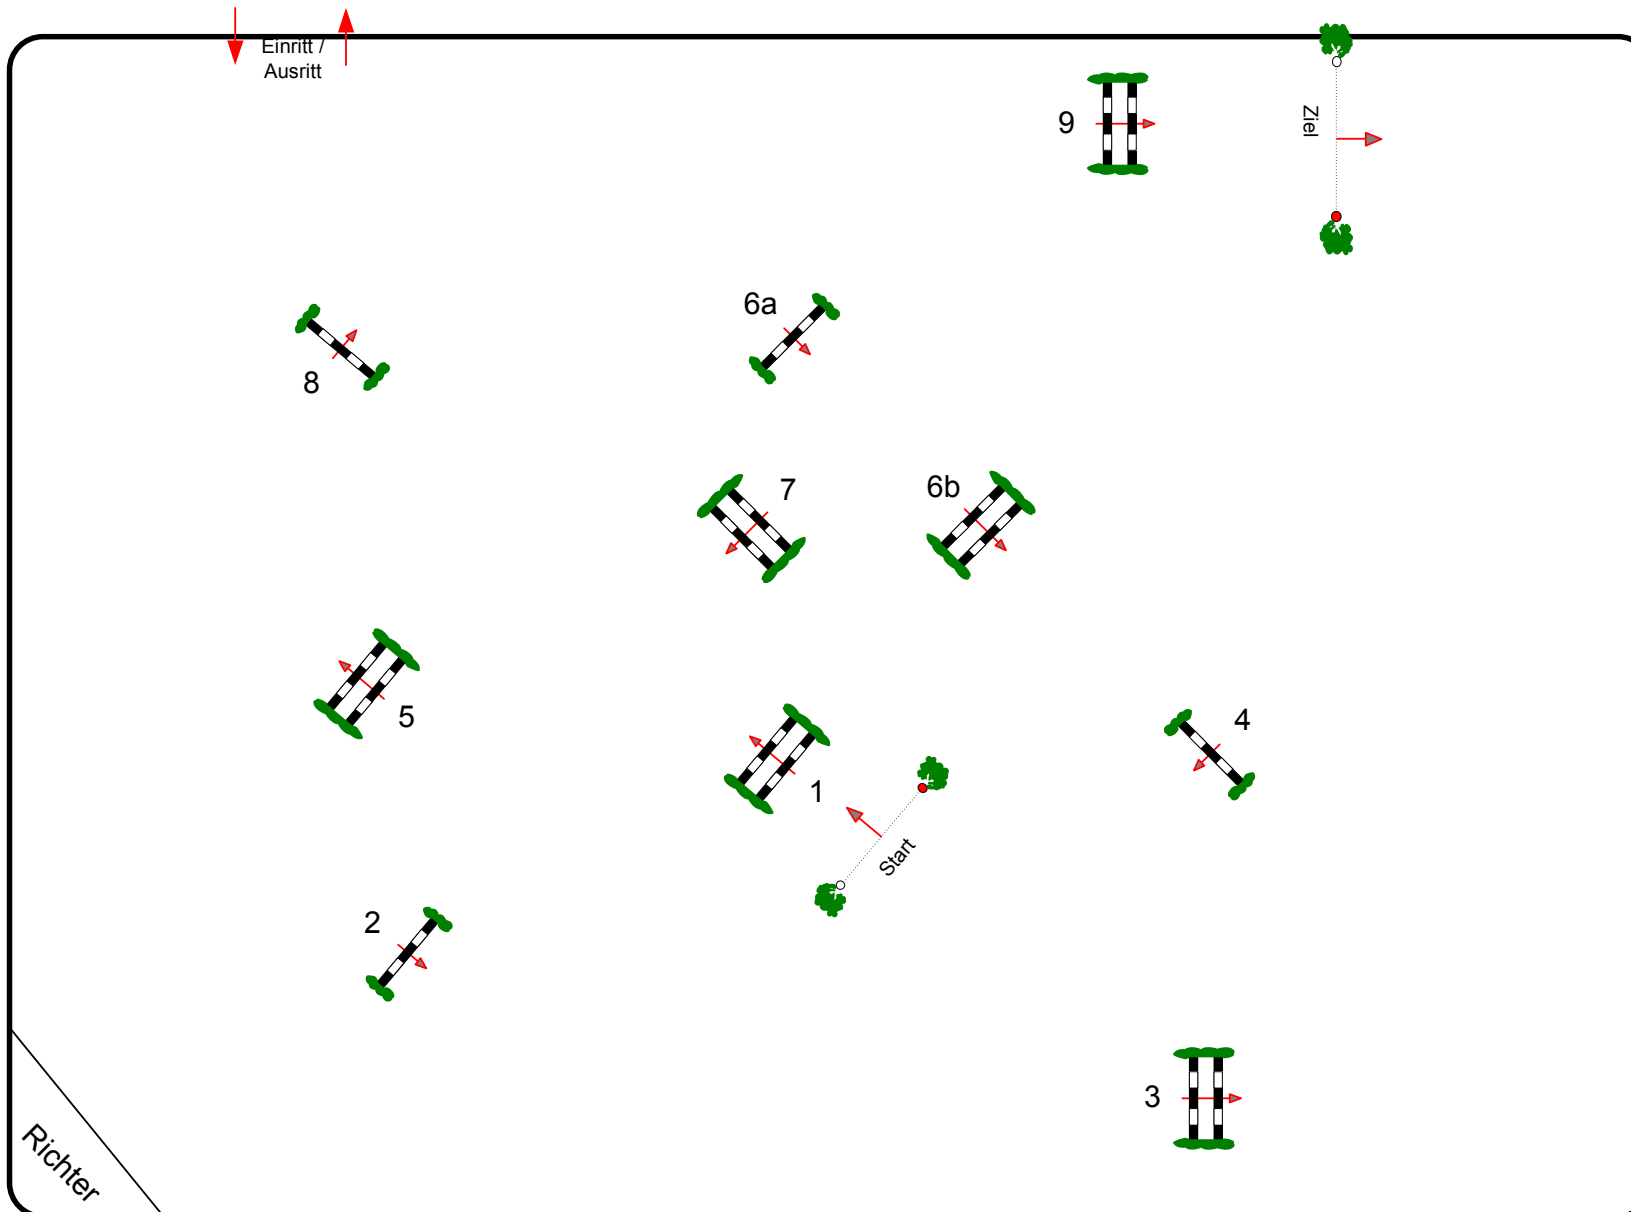

Neckartailfingen 2013

Prüfung Nr.: 07

Fehler/Zeit

Klasse: A**

Samstag, 22. Juni 2013

Beginn: 8:00 Uhr

Richtverf.: A
LPO § 501, A.1

Höhe: 1,05 mtr.

Tempo: 350 m/Min.

Bahnlänge: 410 mtr.

Erlaubte Zeit: 71 sek.

Höchstzeit: 142 sek.

Hindernisse: 9

Sprünge: 10

Hindernisfehler: sek.

geschl. Hindernis:

1. Stechen über:

Bahnlänge: 0 mtr.

Erlaubte Zeit: 0 sek.

Höchstzeit: 0 sek.

Richter

Parcourschef
Arndt Fromm
Oliver Barthel