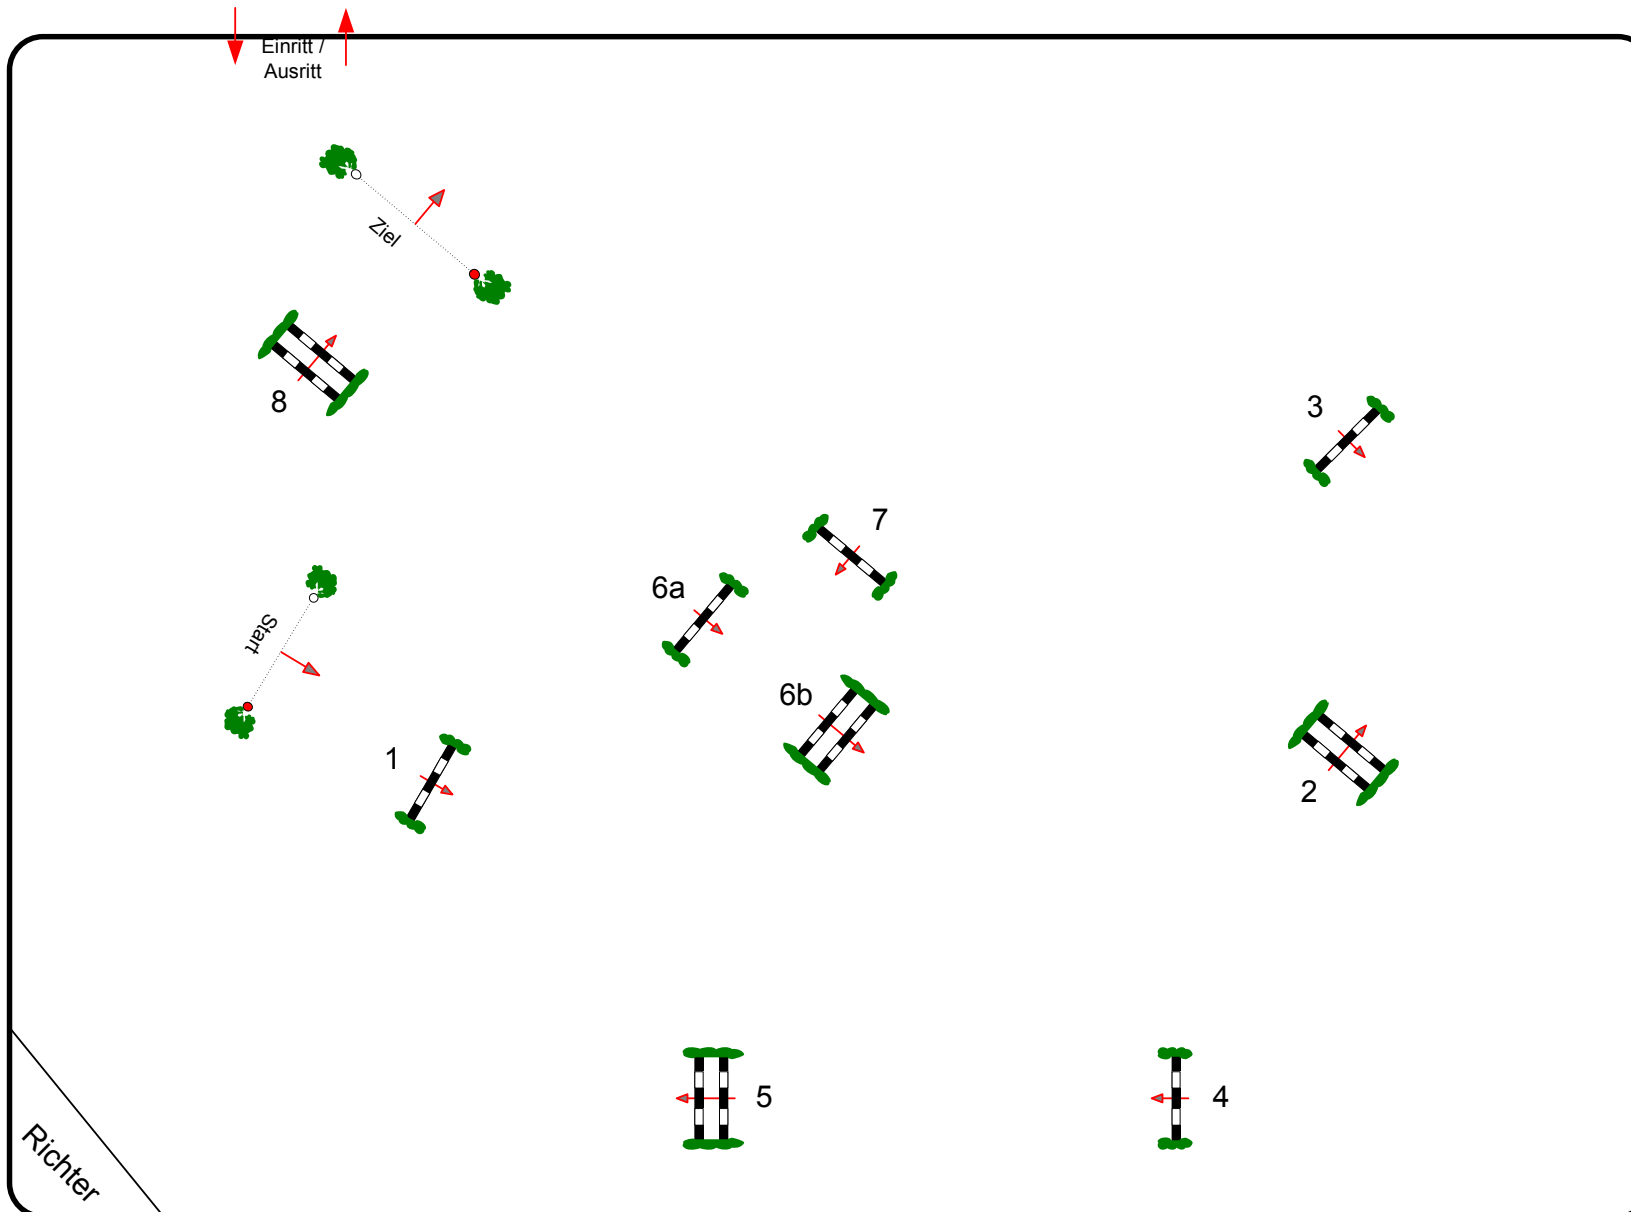

Neckartailfingen 2013

Prüfung Nr.: 08

Fehler/Zeit

Klasse: A*

Freitag, 21. Juni 2013

Beginn: 15:30 Uhr

Richtverf.: A
LPO § 501, A.1

Höhe: 0,95 mtr.

Tempo: 350 m/Min.

Bahnlänge: 400 mtr.

Erlaubte Zeit: 69 sek.

Höchstzeit: 138 sek.

Hindernisse: 8

Sprünge: 9

Hindernisfehler: sek.

geschl. Hindernis:

1. Stechen über:

Bahnlänge: 0 mtr.

Erlaubte Zeit: 0 sek.

Höchstzeit: 0 sek.

*Parcourschef
Arndt Fromm
Oliver Barthel*